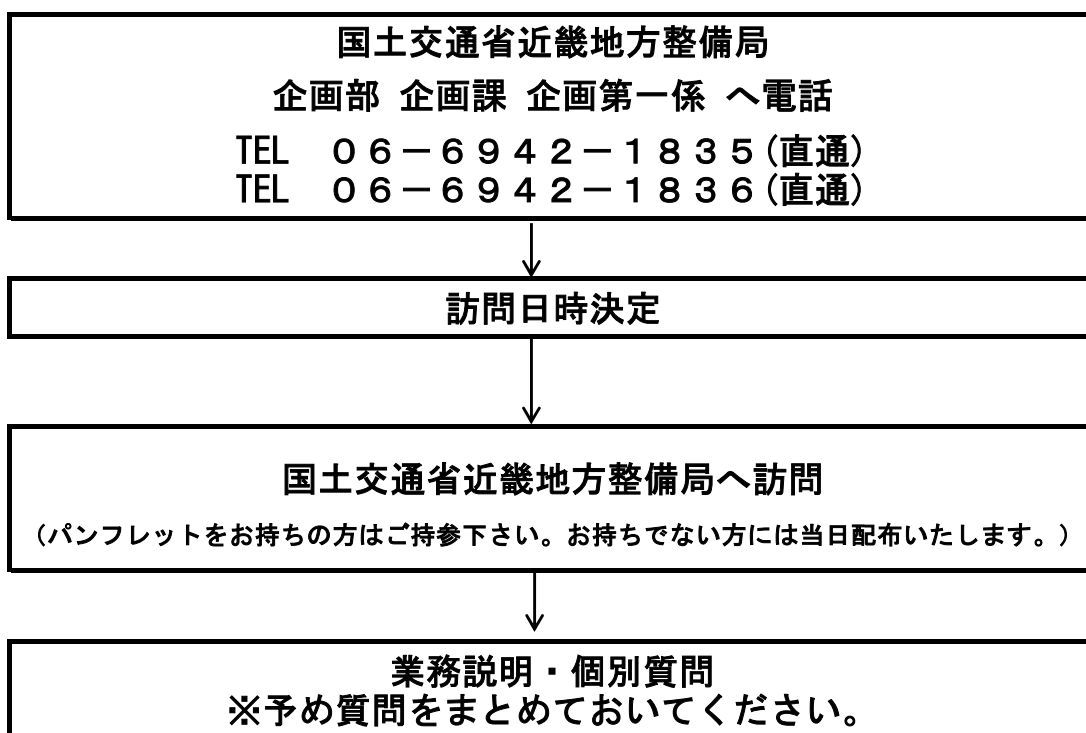

平成26年度 国土交通省近畿地方整備局
一般職（高卒者・社会人）官庁訪問のご案内
（試験区分：技術近畿・技術東海北陸・農業土木・林業）

1. 実施日

平成26年10月10日（金）～
の、土曜日・日曜日・祝日を除く随時

2. 対象

平成26年度国家公務員採用試験一般職（高卒者・社会人）の
第1次試験合格者
（試験区分：技術近畿・技術東海北陸・農業土木・林業）

3. 受付日

受付は、10/9（木）14:00～電話にて随時行っております。
（事前に必ずお申し込み下さい。）

4. 実施場所

大阪府中央区大手前1-5-44
大阪合同庁舎第1号館 新館

5. 実施方法