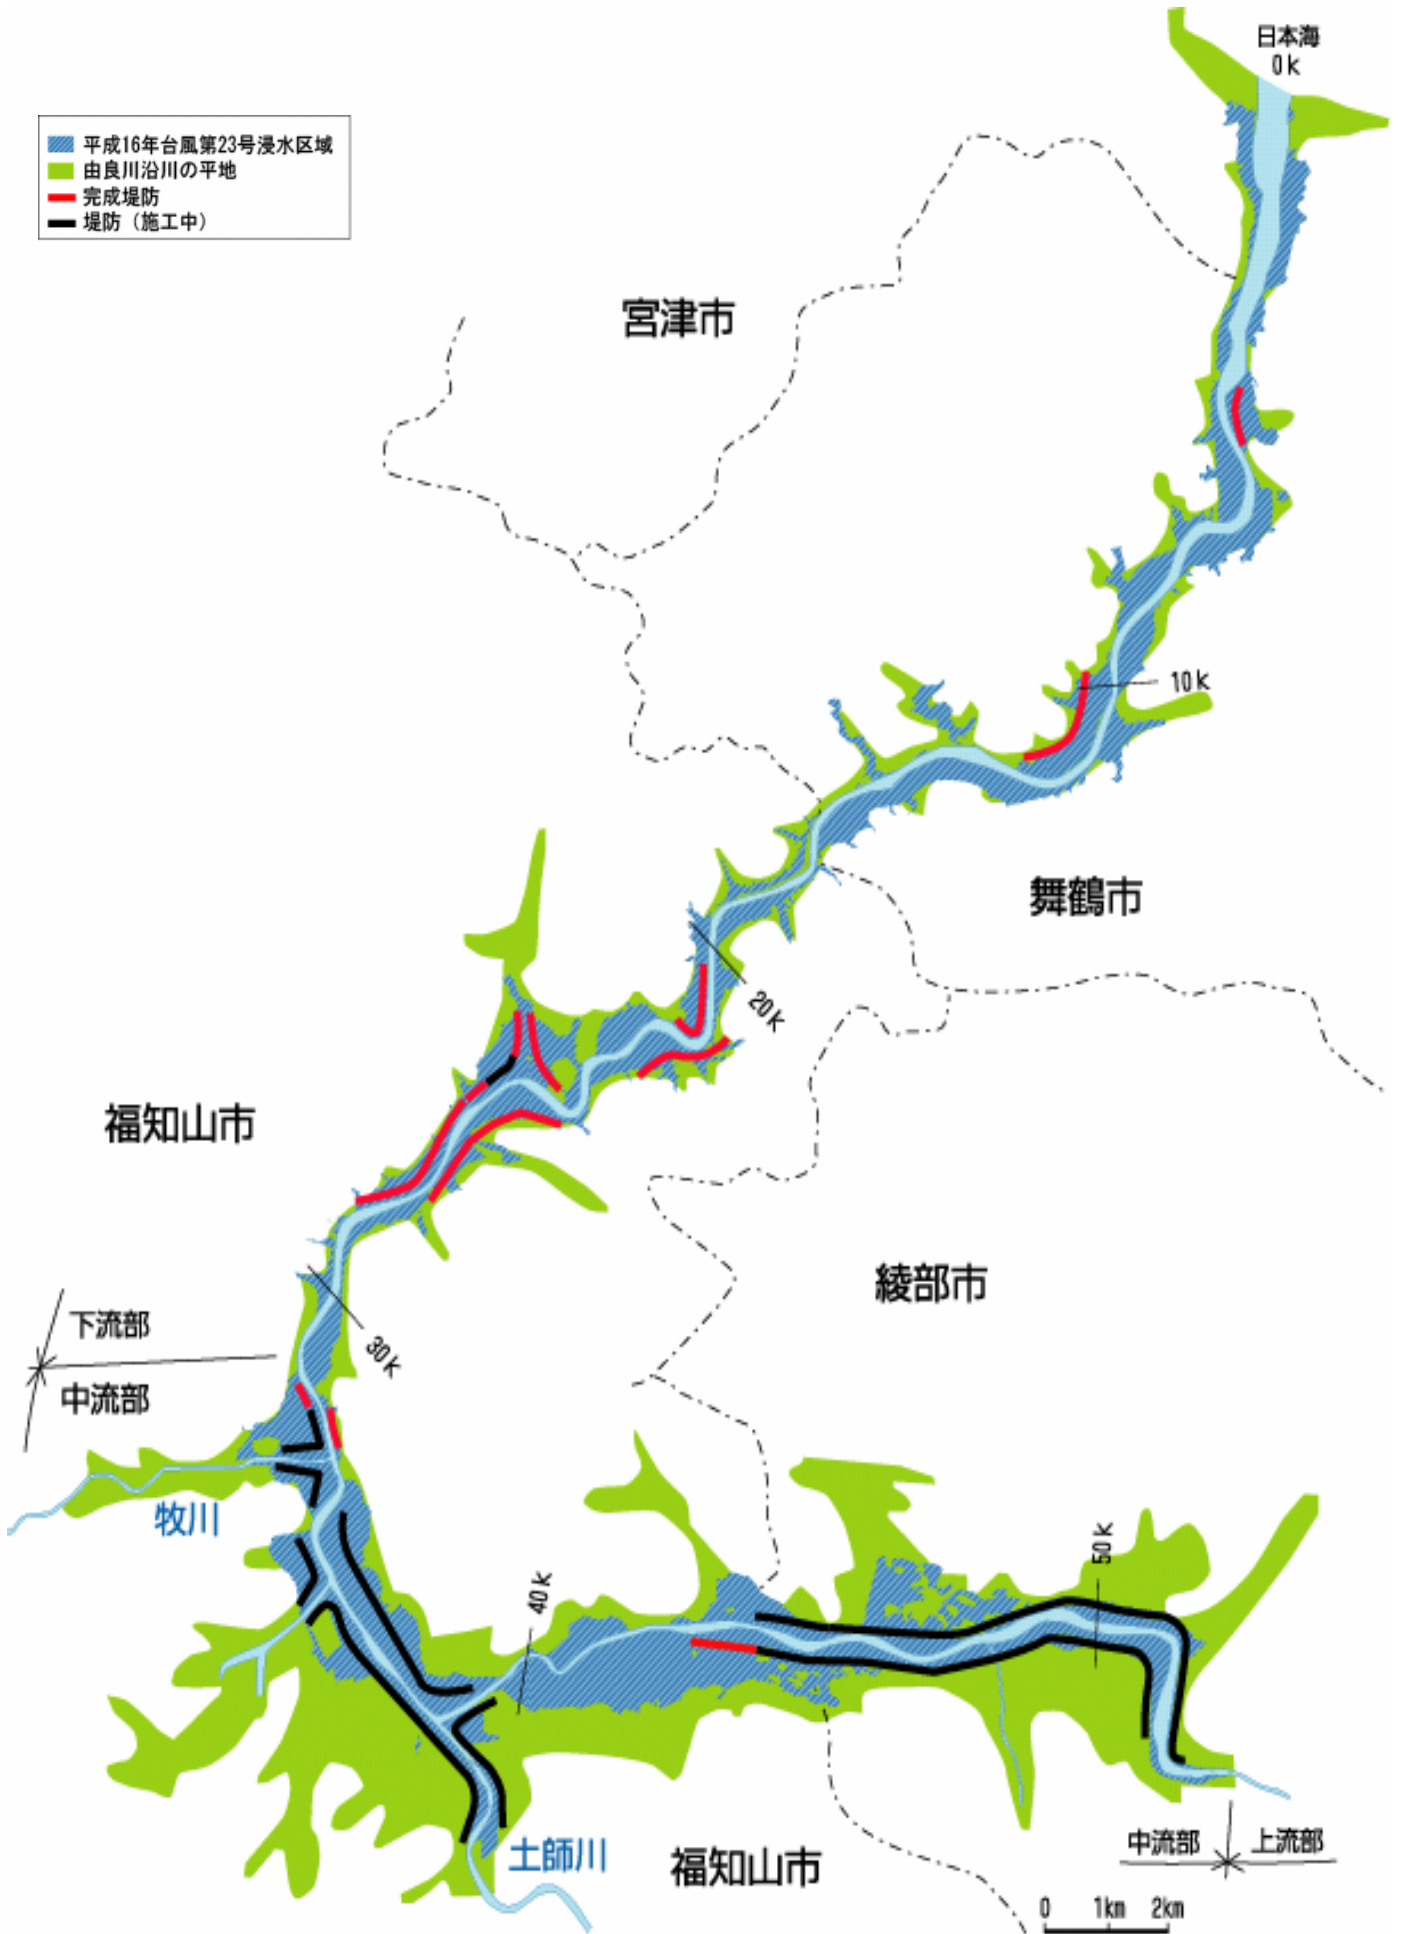

- ▨ 平成16年台風第23号浸水区域
- 由良川沿川の平地
- 完成堤防
- 堤防（施工中）