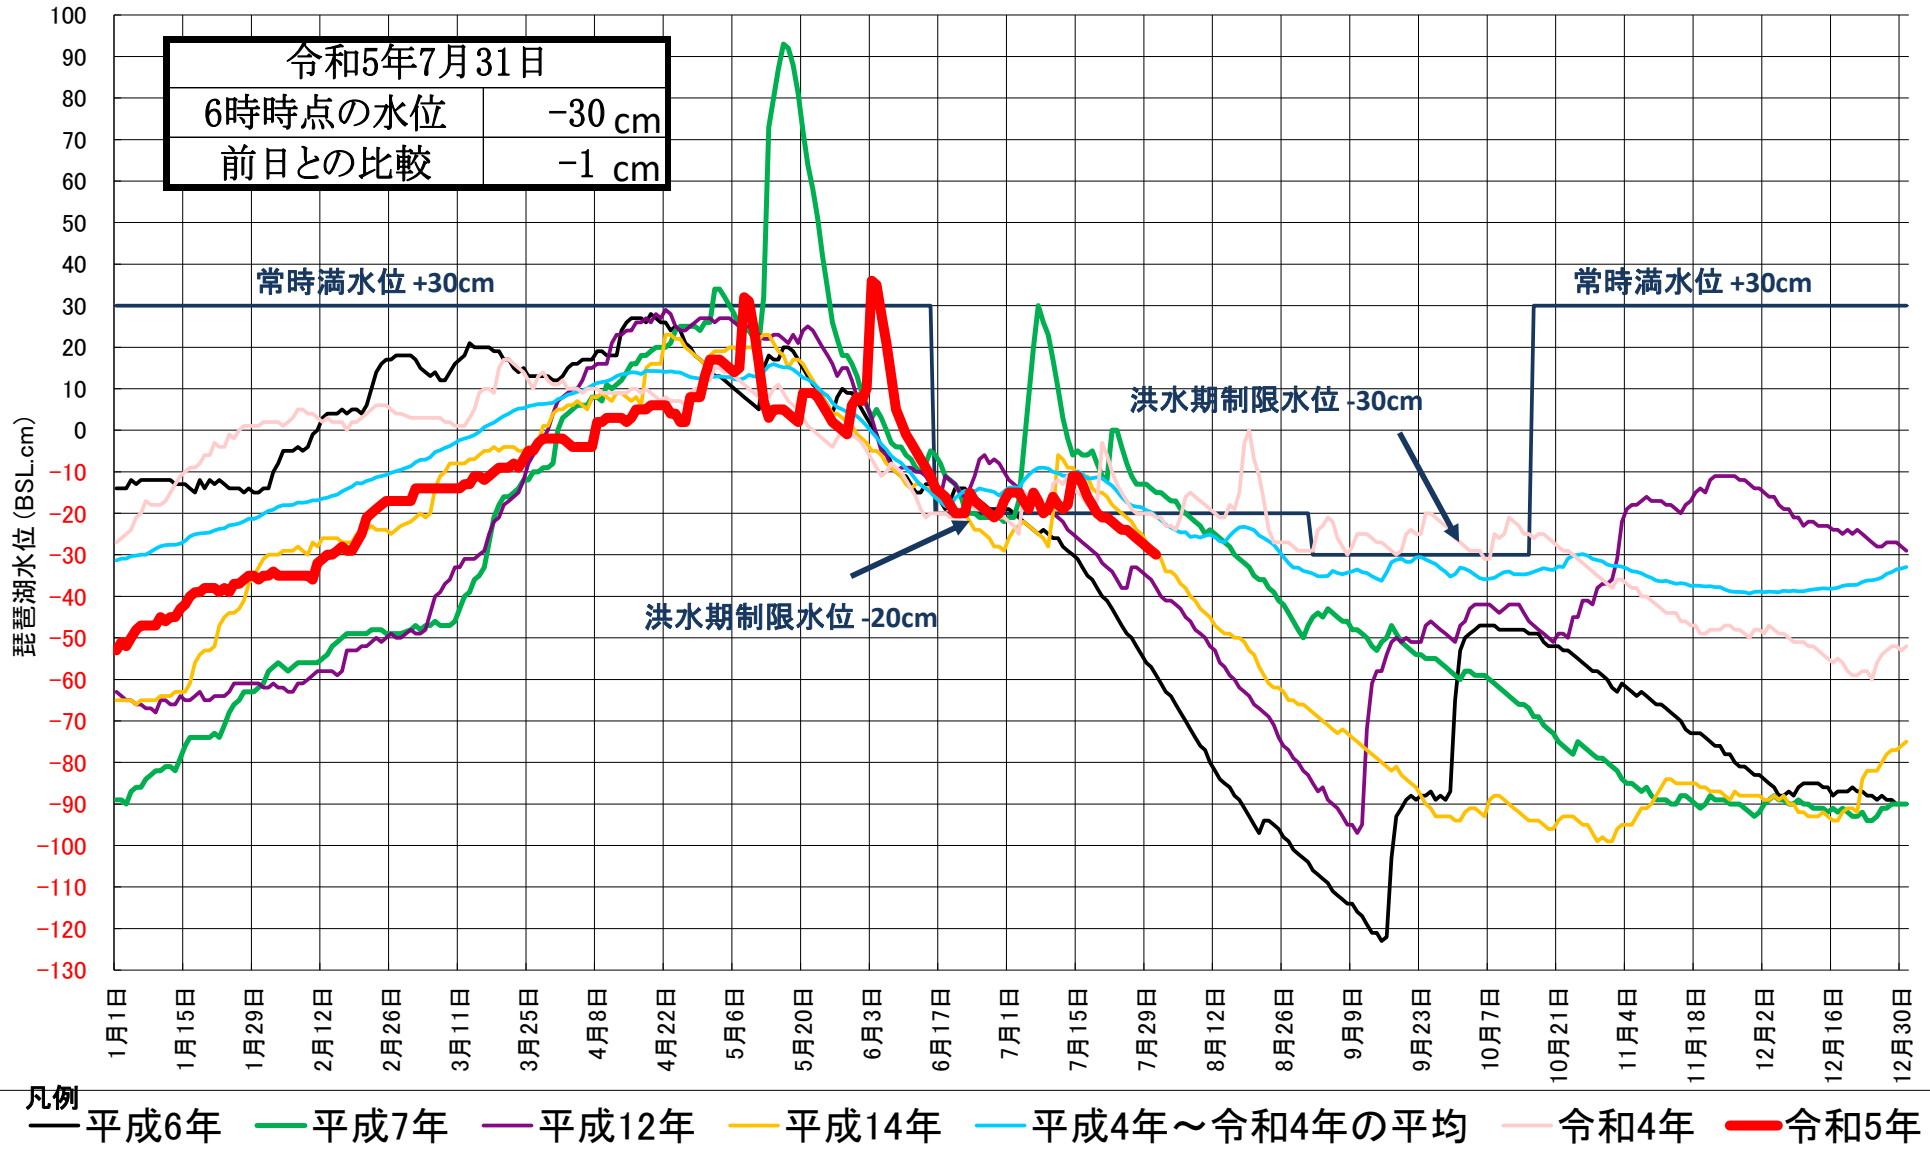

琵琶湖の水位経年変化図(過去の渇水年等との比較)

近畿地方整備局管内 琵琶湖及びびダム貯水状況図

令和5年7月31日 6時時点

※ダム貯水率は、利水容量に対する率です。