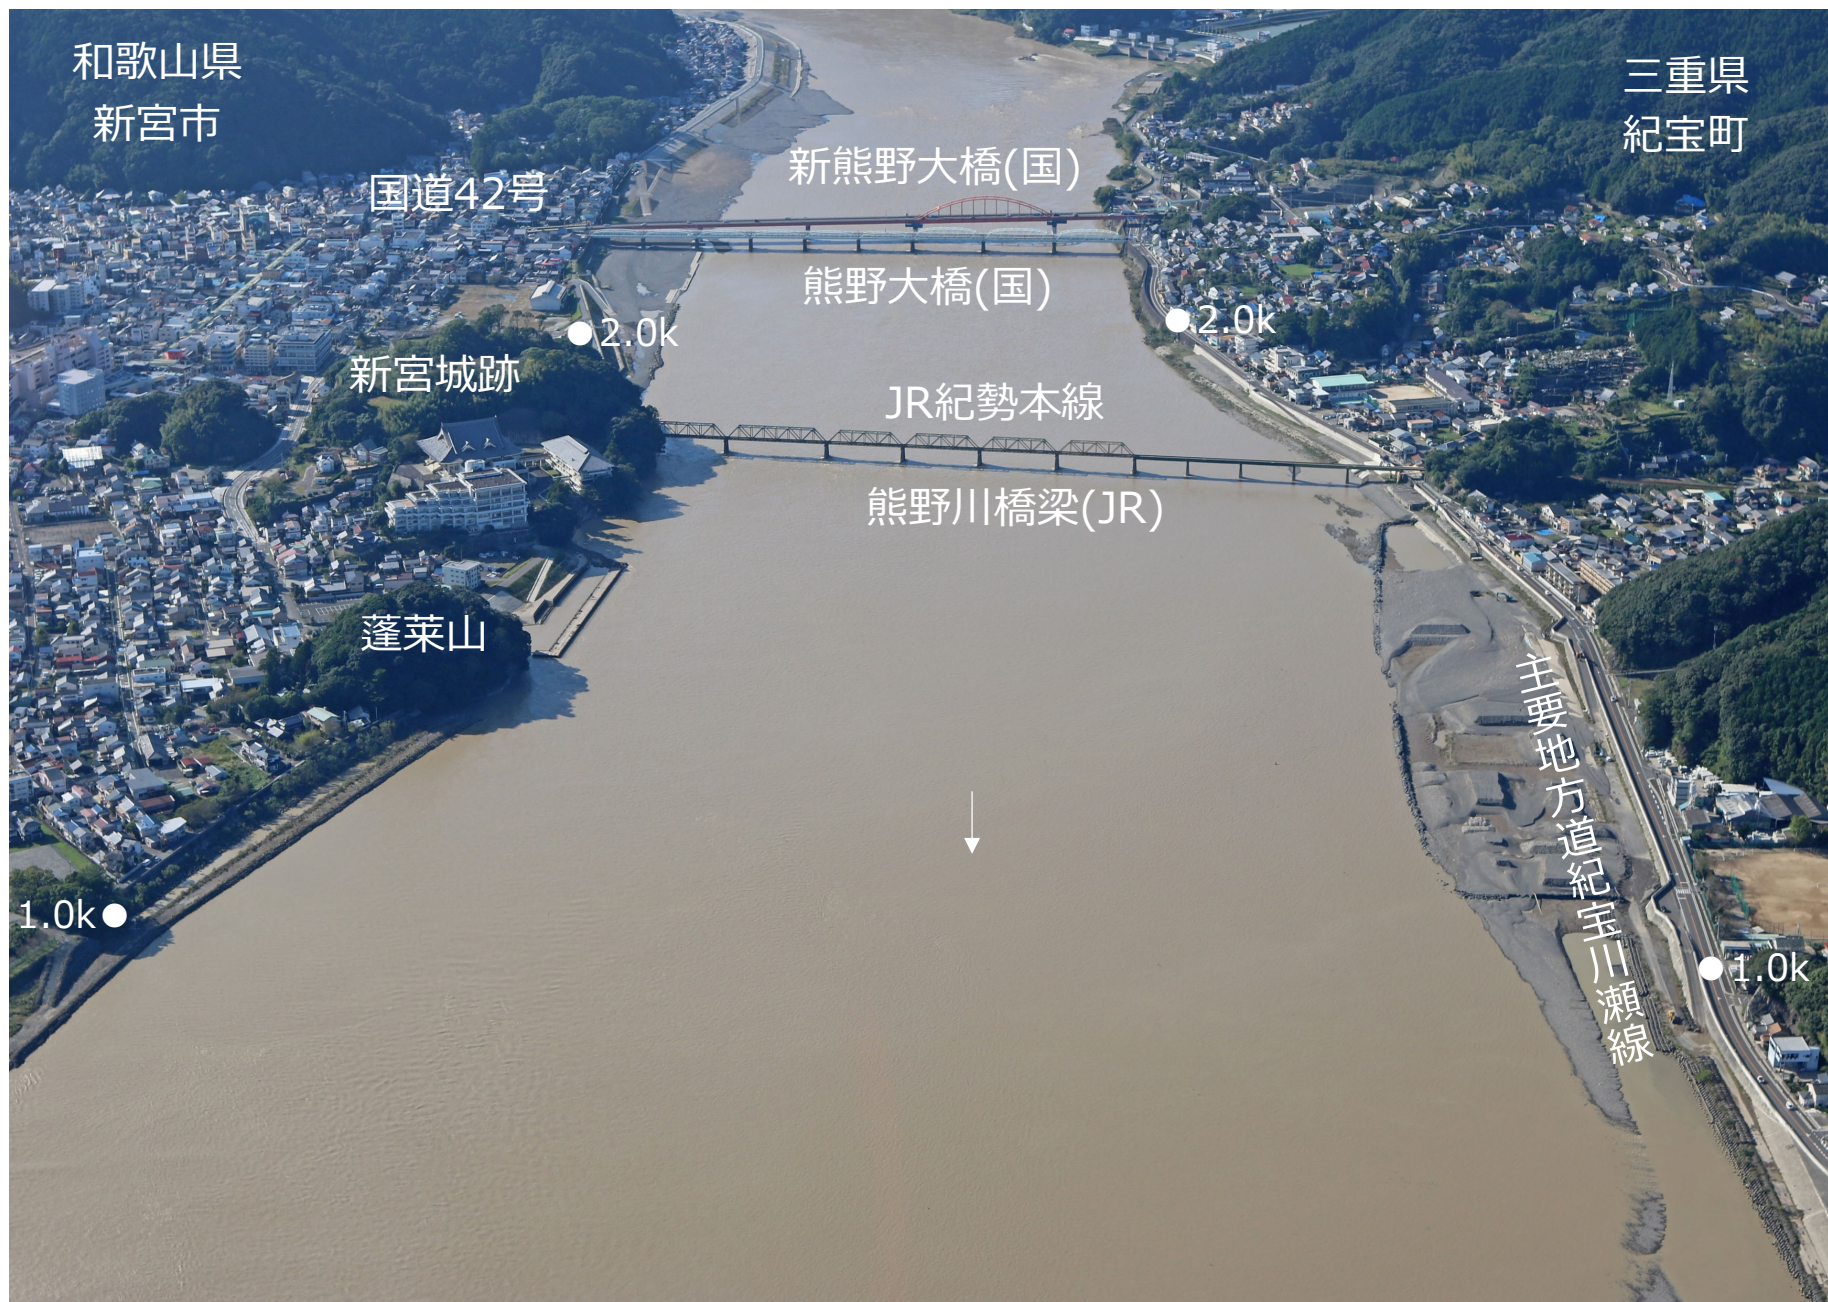

熊野川航空写真集

(撮影日) 平成29年10月23・24日

熊野川	・・・	1
相野谷川	・・・	5
市田川	・・・	10

熊野川（大臣管理区間下流端～1.0k）

熊野川 (1.0k~2.0k)

熊野川 (2.0k~4.0k)

熊野川（4.0k～大臣管理区間上流端）

相野谷川 (0.0k~2.0k)

相野谷川 (2.0k~3.0k)

相野谷川 (3.0k~4.0k)

相野谷川 (4.0k~5.0k)

相野谷川（5.0k～直轄管理区間上流端）

市田川 (0.0k~1.0k)

市田川（1.0k～直轄管理区間上流端）

撮影箇所位置図