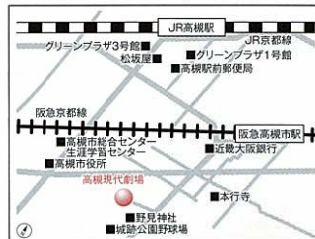

TEL: 0774-72-0421

JR木津駅より、徒歩5分。

**10月27日(土)**

30分前から受付を開始します。

15:00-17:00

高槻現代劇場 305室(文化会館内3階)

〒569-0077 高槻市野見町2-33

TEL: 072-671-1061

阪急高槻市駅より、徒歩5分。

高槻市営バス阪急高槻から徒歩5分。

**10月21日(日)**

30分前から受付を開始します。

10:00-12:00

カラスマプラザ21 大ホール(8階)

〒604-8162 京都市中京区烏丸通

六角下る七観音町634番地