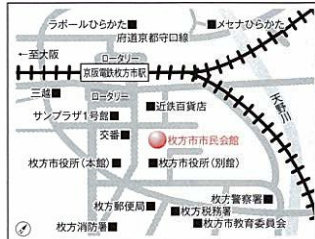

JR環状線天満駅より、徒歩2分。

**10月21日(日)**

30分前から受付を開始します。

14:00-16:00

枚方市市民会館 第3会議室(3階)

〒573-0032 大阪府枚方市岡東町8番33号

TEL: 072-843-1122

FAX: 072-843-5062

京阪電鉄枚方駅より、徒歩3分。

**10月7日(日)**

30分前から受付を開始します。

14:00-16:00

京田辺市商工会館

(CIKビル 京田辺市民ふれあいシンボルビル)

〒610-0334 京田辺市田辺中央4丁目3-3

TEL: 0774-62-0093 (代)