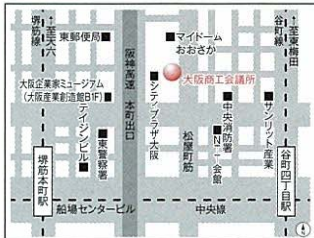

10月21日(日)

30分前から受付を開始します。

9:30-11:30

大阪商工会議所 1号会議室(地下1階)

〒540-0029 大阪市中央区本町橋2番8号

TEL: 06-6944-6268 (管理担当)

地下鉄堺筋本町駅12番出口、または谷町四丁目駅4番出口より、各徒歩8分。