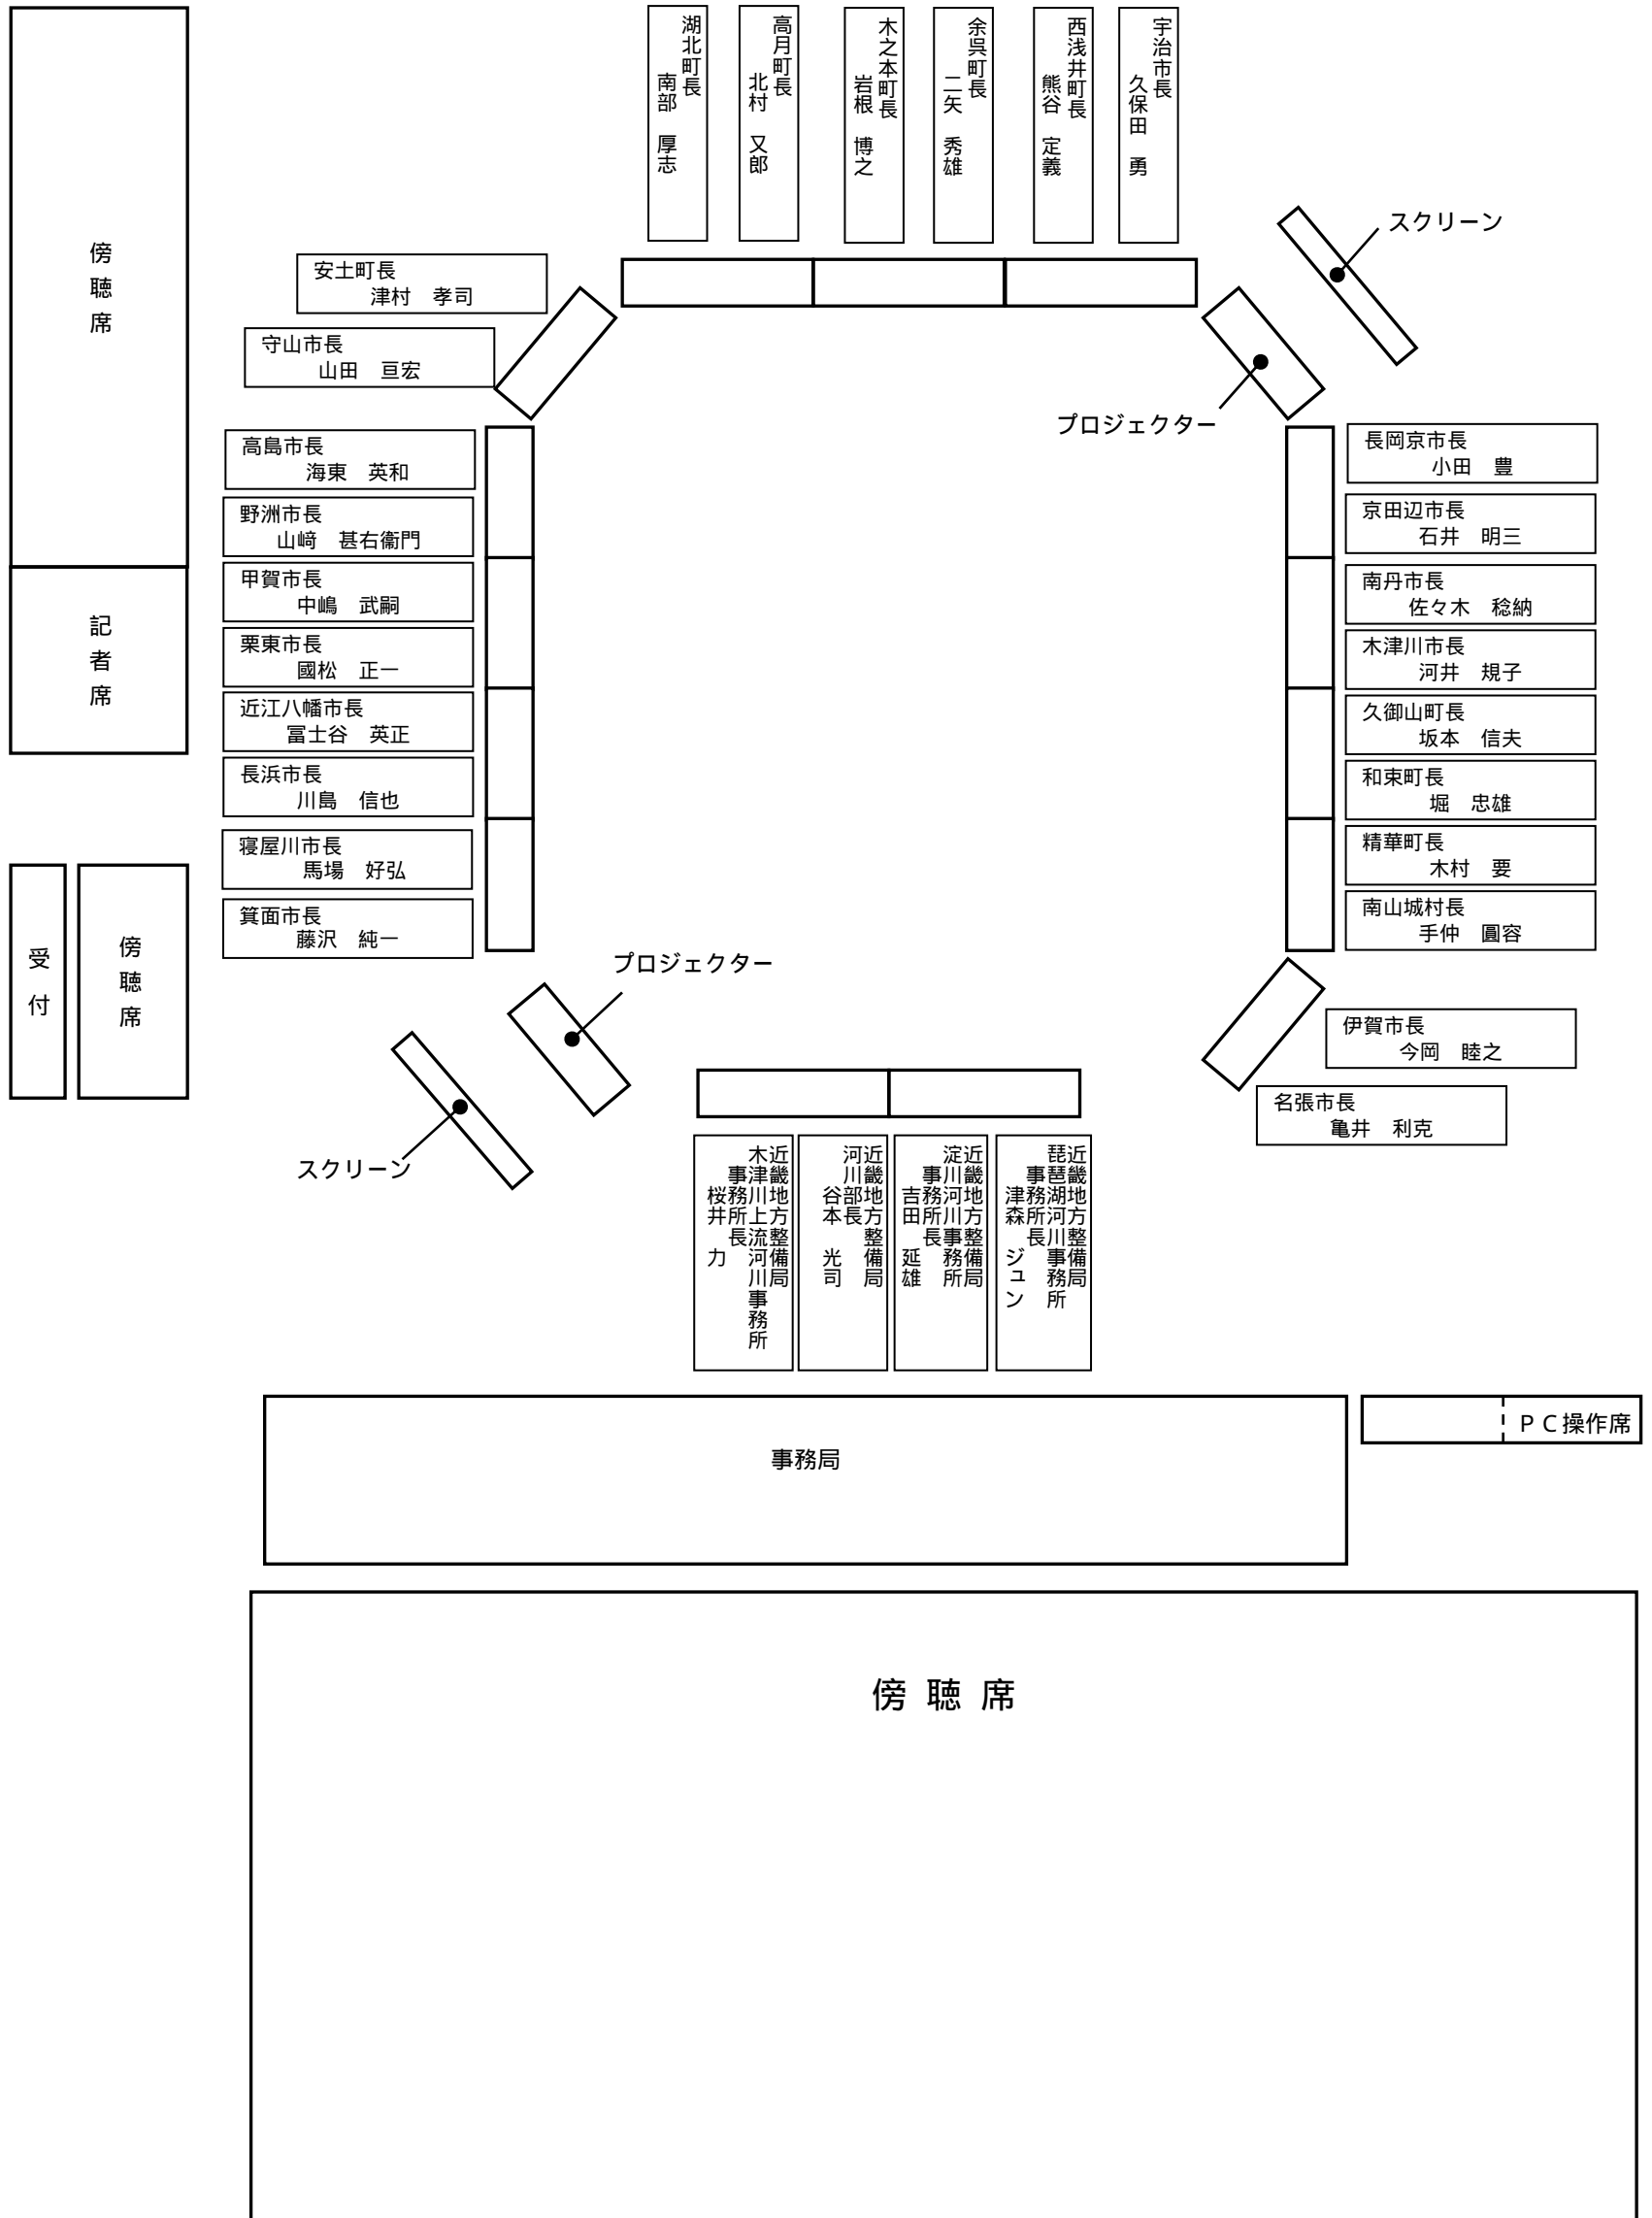

第1回琵琶湖・淀川流域市町村長懇談会 (2007.10.4) 座席表

敬称略

傍聴席

記者席

受付

傍聴席

スクリーン

プロジェクター

プロジェクター

スクリーン

事務局

P.C.操作席

傍聴席

湖北町長
南部 厚志

高月町長
北村 又郎

木之本町長
岩根 博之