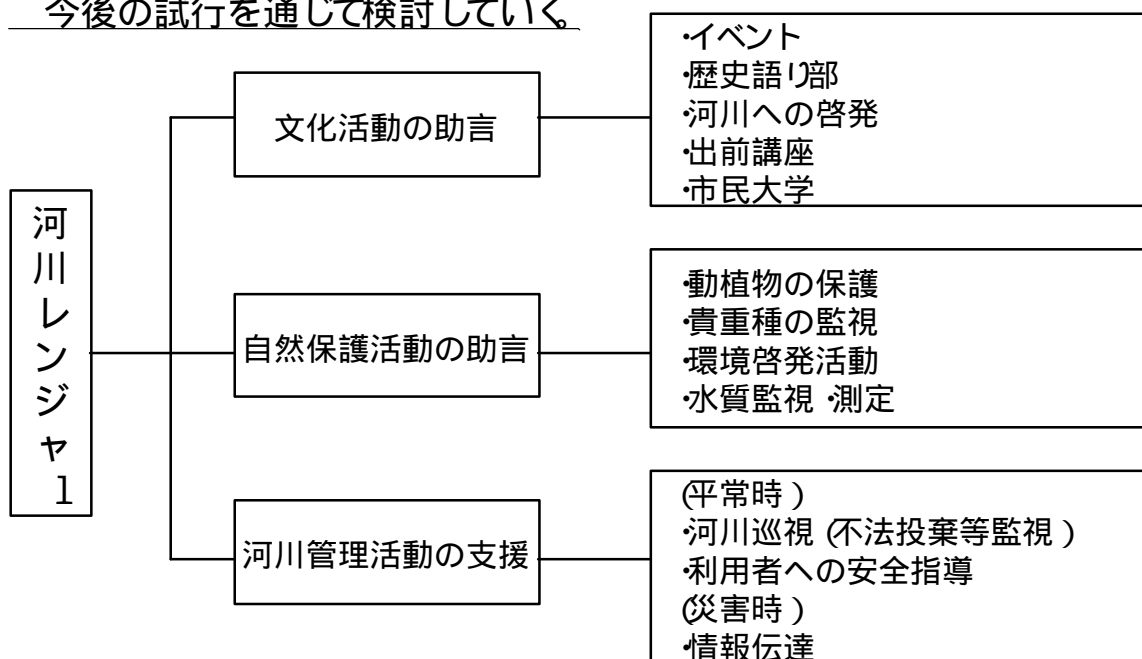

河川レンジャー関係図

河川レンジャーの活動例

今後の試行を通じて検討していく。

河川レンジャーの試行方針

河川レンジャーの試行

河川レンジャーの試行にあたっては、検討会を設置し、平行して実施します。

試行における検討内容

試行を通じて、河川レンジャーの活動内容や役割等を検討していきます。

試行段階の活動拠点

宇治川・伏見地区の河川レンジャーの試行のため、地域の情報収集及び地域への情報発信基地としての活動拠点を三栖閘門資料館(伏見出張所)に置き、活動します。

既存施設の外観写真

淀川資料館

河川公園管理所 (鳥飼サービスセンター)

Water Station琵琶

遊水スイスイ館