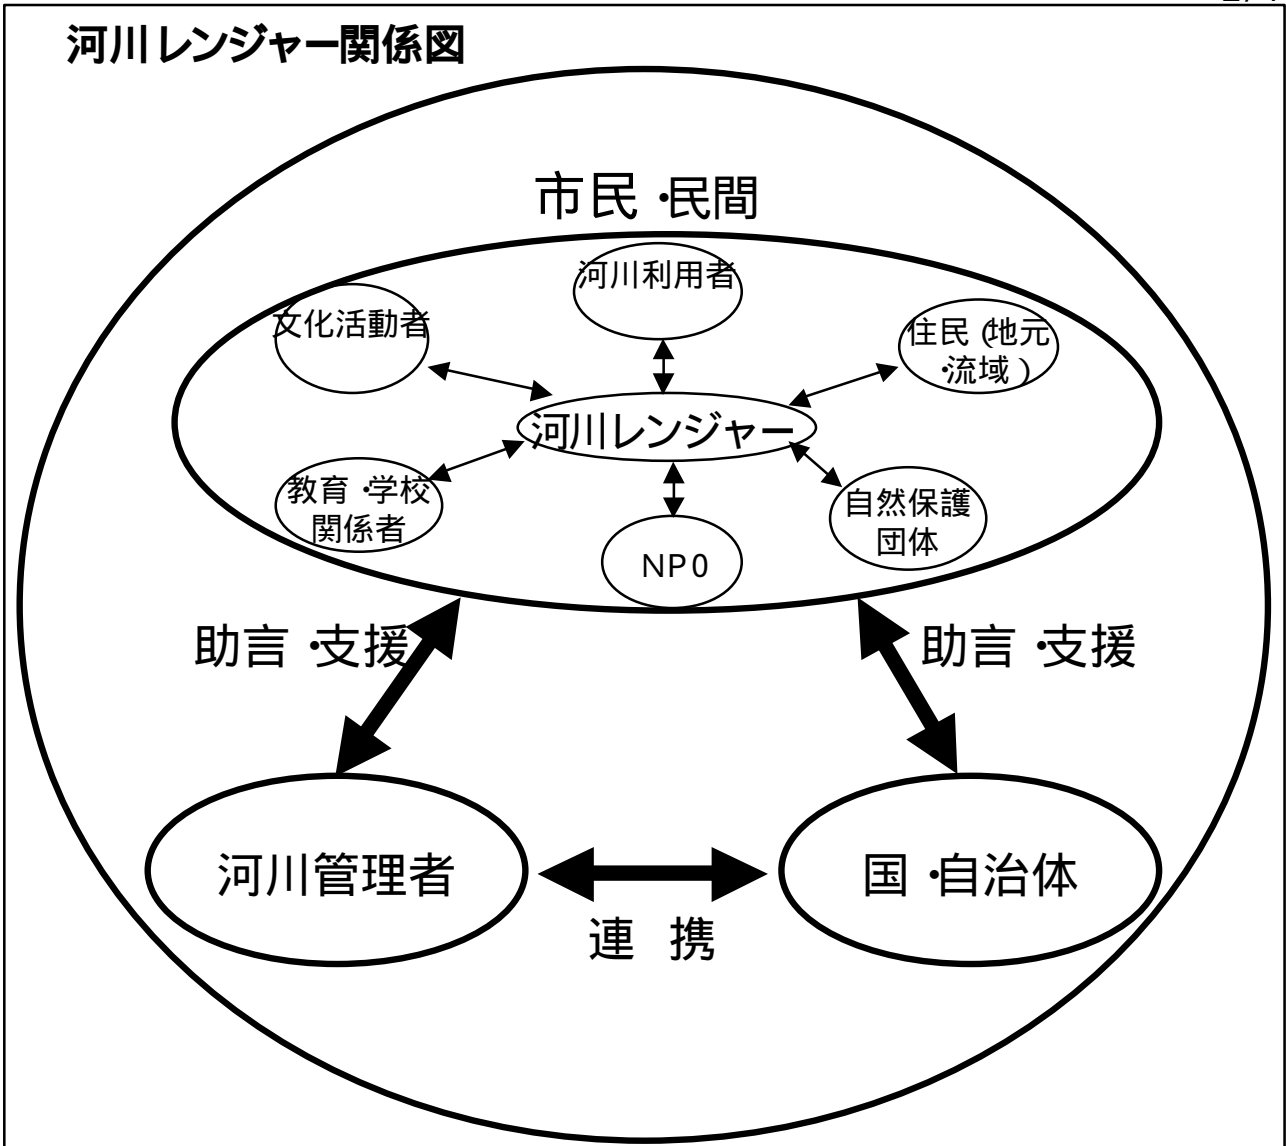

河川レンジャー関係図

河川レンジャーの活動例

今後の試行を通じて検討していく。

河川レンジャーの試行方針

河川レンジャーの試行

河川レンジャーの試行にあたっては、検討会を設置し、平行して実施します。

試行における検討内容

試行を通じて、河川レンジャーの活動内容や役割等を検討していきます。

試行段階の活動拠点

宇治川・伏見地区の河川レンジャーの試行のため、地域の情報収集及び地域への情報発信基地としての活動拠点を三栖閘門資料館(伏見出張所)に置き、活動します。

既存施設の外観写真

淀川資料館

河川公園管理所 (鳥飼サービスセンター)

Water Station琵琶

遊水スイスイ館