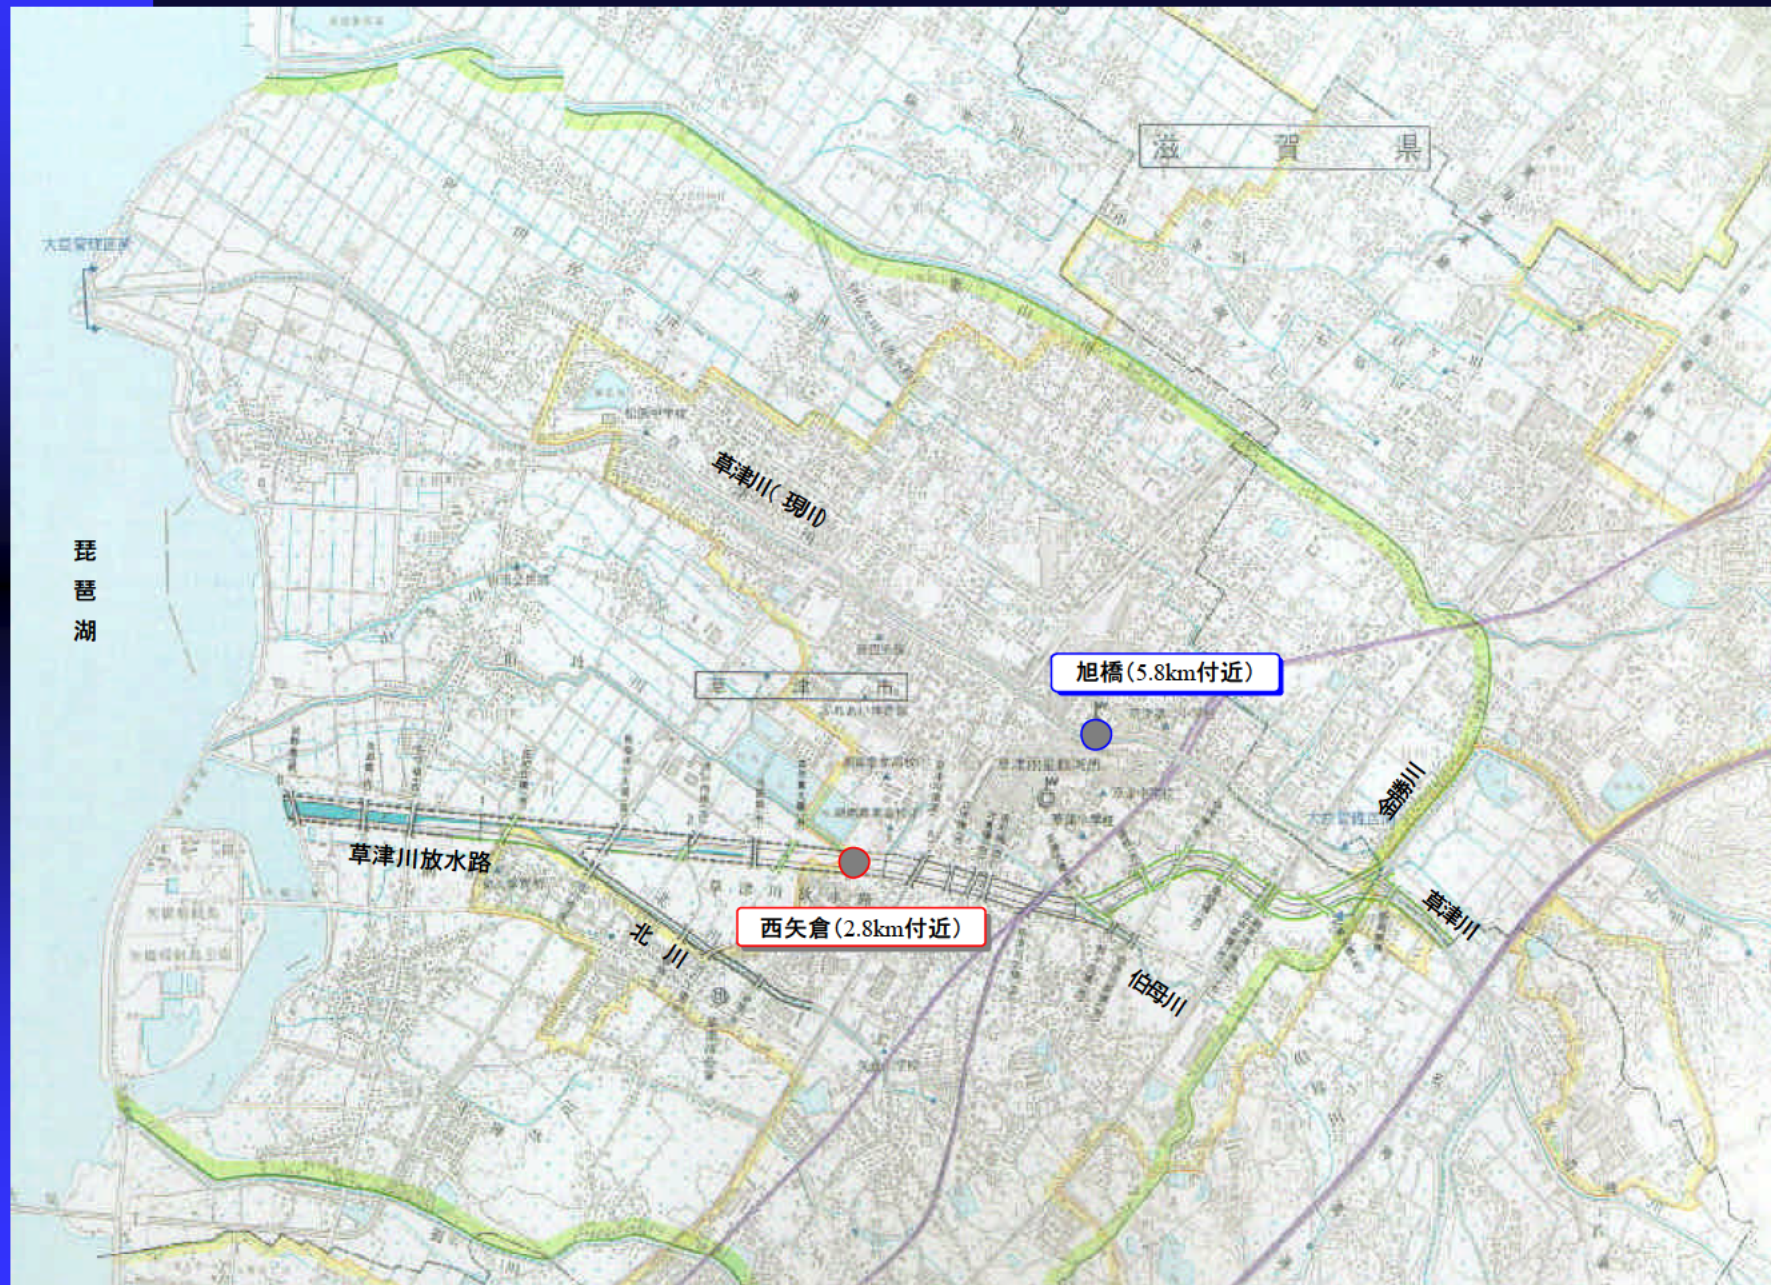

参2.2 代表的な地点(瀬田川)

参2.2 代表的な地点(野洲川)

参2.2 代表的な地点(草津川)

参2.2 代表的な地点(三田川他7河川)

参2.2 代表的な地点(姉川・高時川)