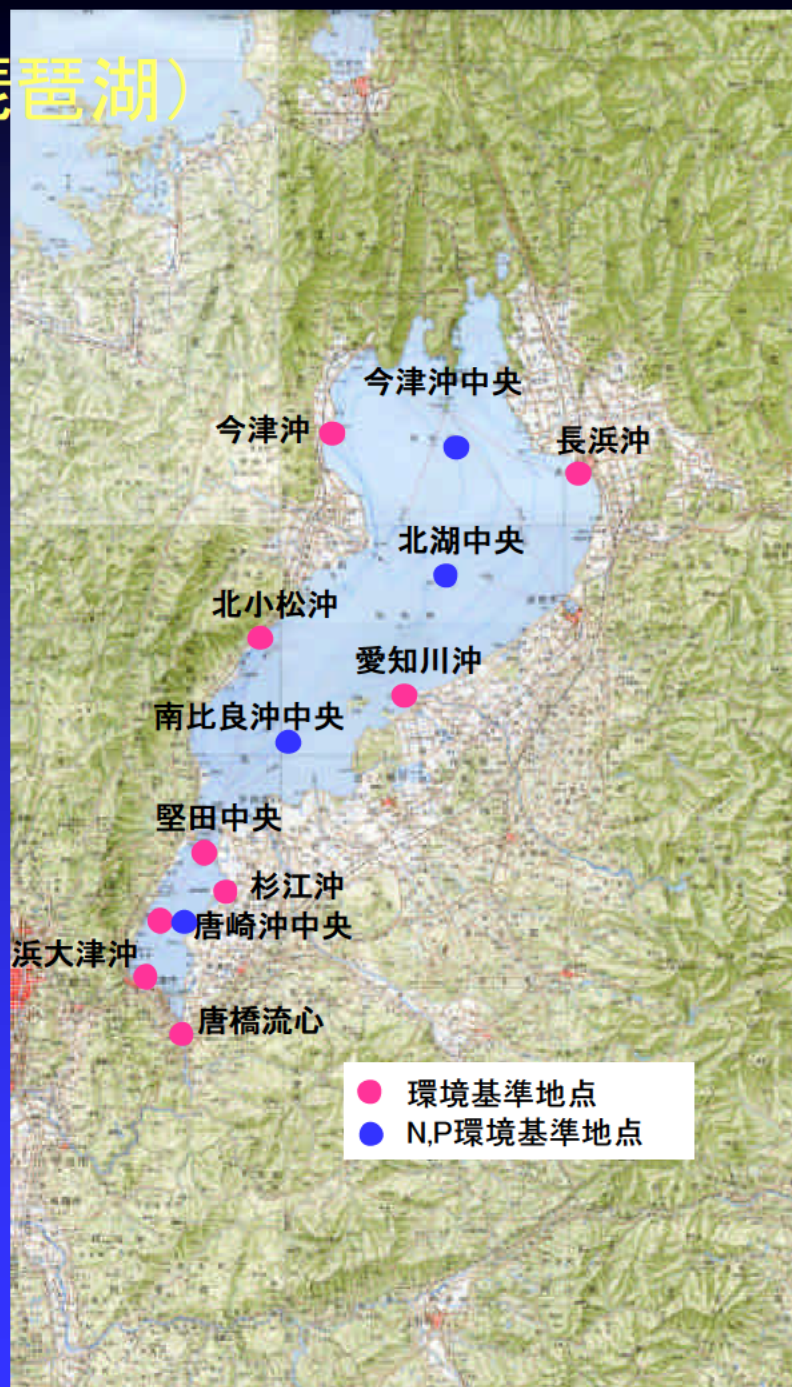

参4.4 水質観測(琵琶湖)

参4.4 水質観測(瀬田川)

参4.4 水質観測(野洲川)

参4.4 水質観測(三田川他7河川)

参4.4 水質観測(姉川・高時川)