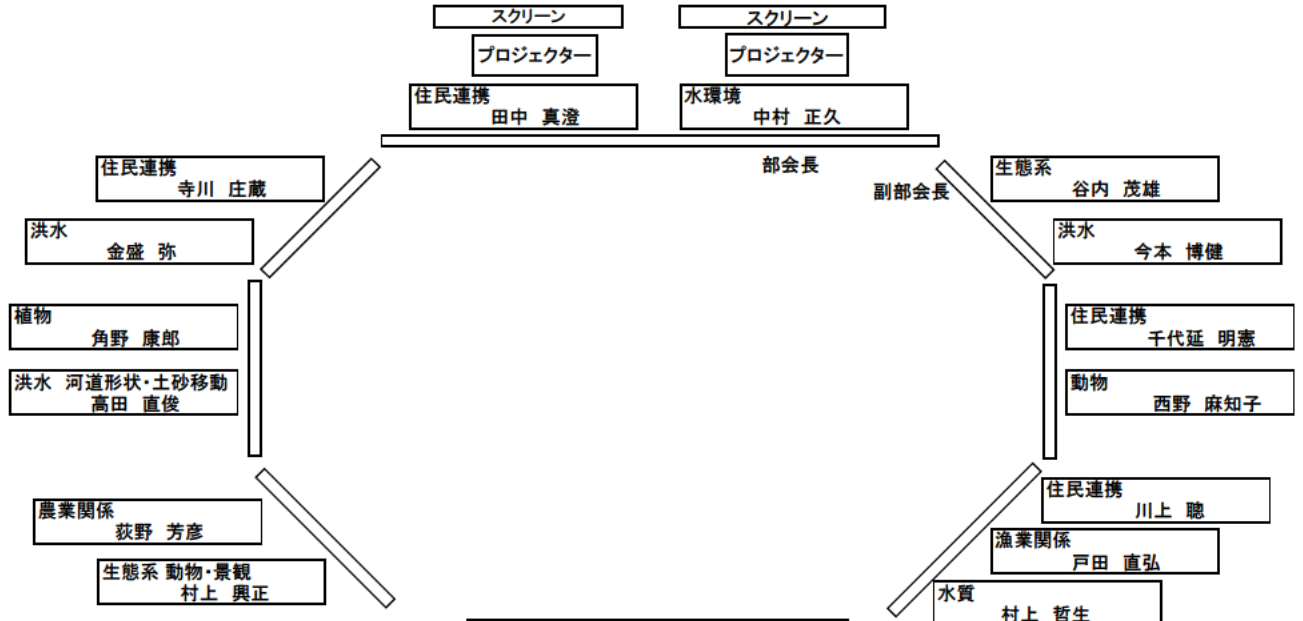

淀川水系流域委員会 第37回琵琶湖部会(5/30) 座席表

速記者席

委員移動席

PC操作席

庶務席

記者席

一般傍聴者席

出入口