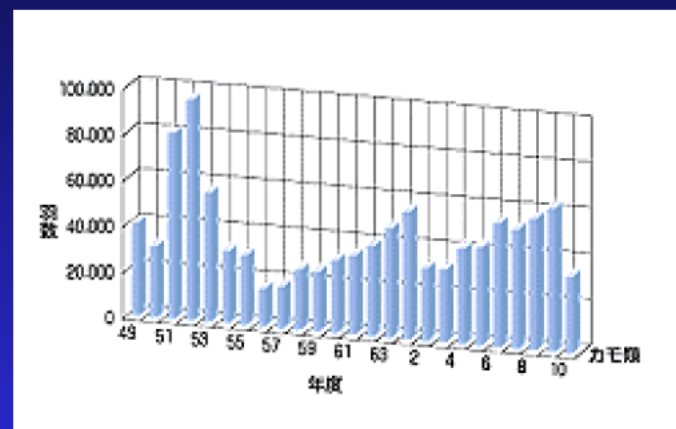

4. 生物の生息状況の変化

4.5 鳥類の変化

◆ 琵琶湖および湖岸周辺に見られる鳥類の経年変化

カモ類