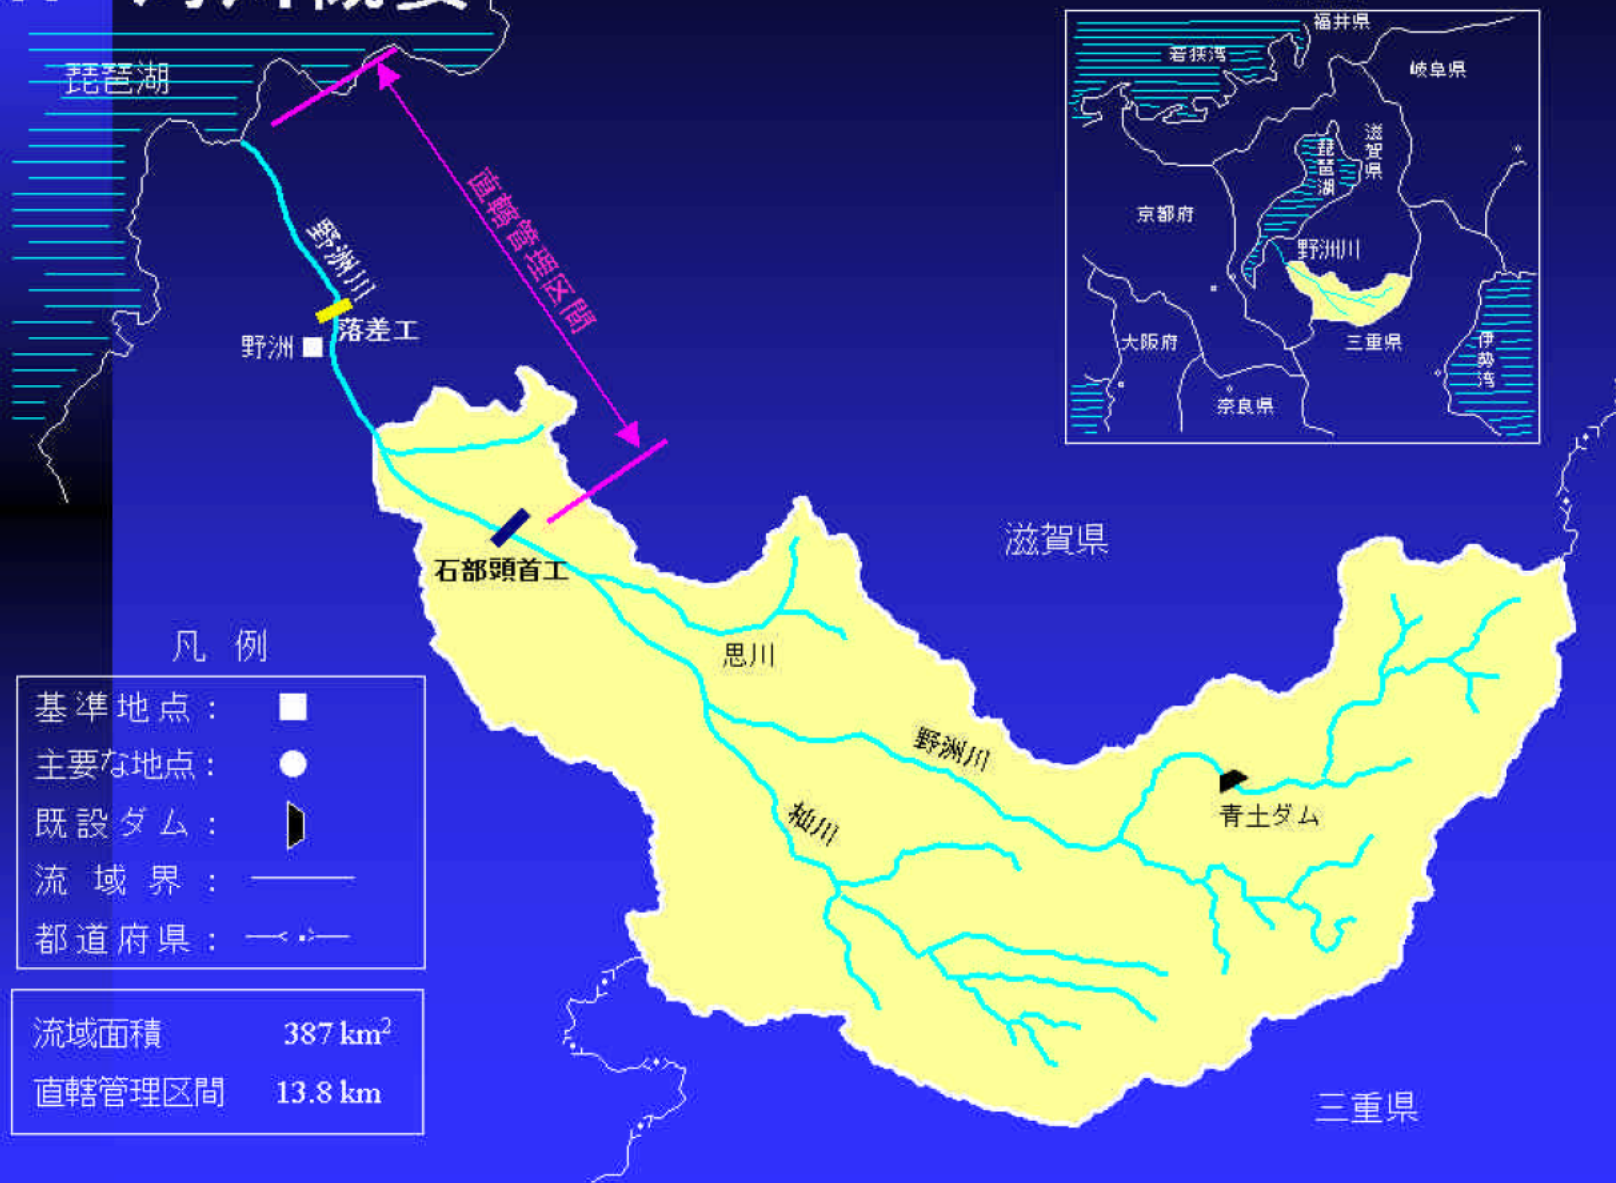

### ◆ 琵琶湖および湖岸周辺に見られる鳥類の経年変化

#### カイツブリ科

## 5.1 河川概要

## 5.2 治水の歴史

天井川および  
尻なし川が解消しました。