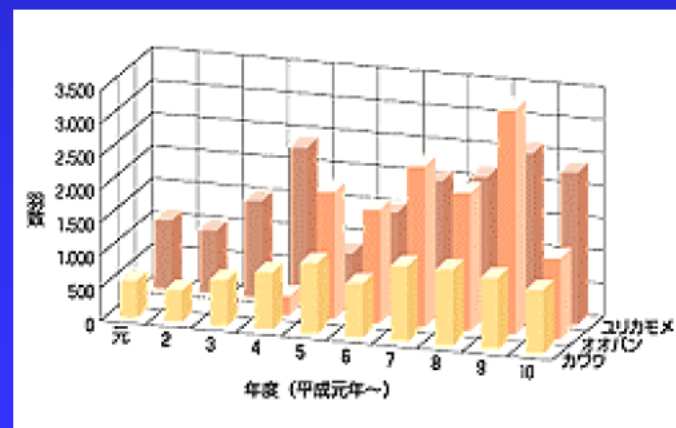

4. 生物の生息状況の変化

4.5 鳥類の変化

◆ 琵琶湖および湖岸周辺に見られる鳥類の経年変化

その他