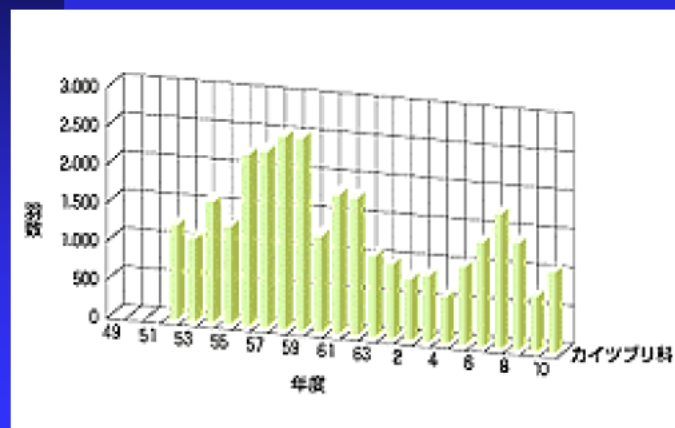

4. 生物の生息状況の変化

4.5 鳥類の変化

◆ 琵琶湖および湖岸周辺に見られる鳥類の経年変化

カイツブリ科