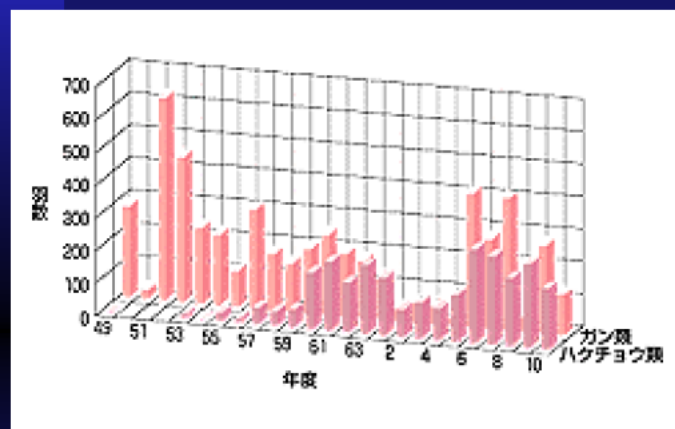

4. 生物の生息状況の変化

4.5 鳥類の変化

◆ 琵琶湖および湖岸周辺に見られる鳥類の経年変化

ハクチョウ類・ガン類