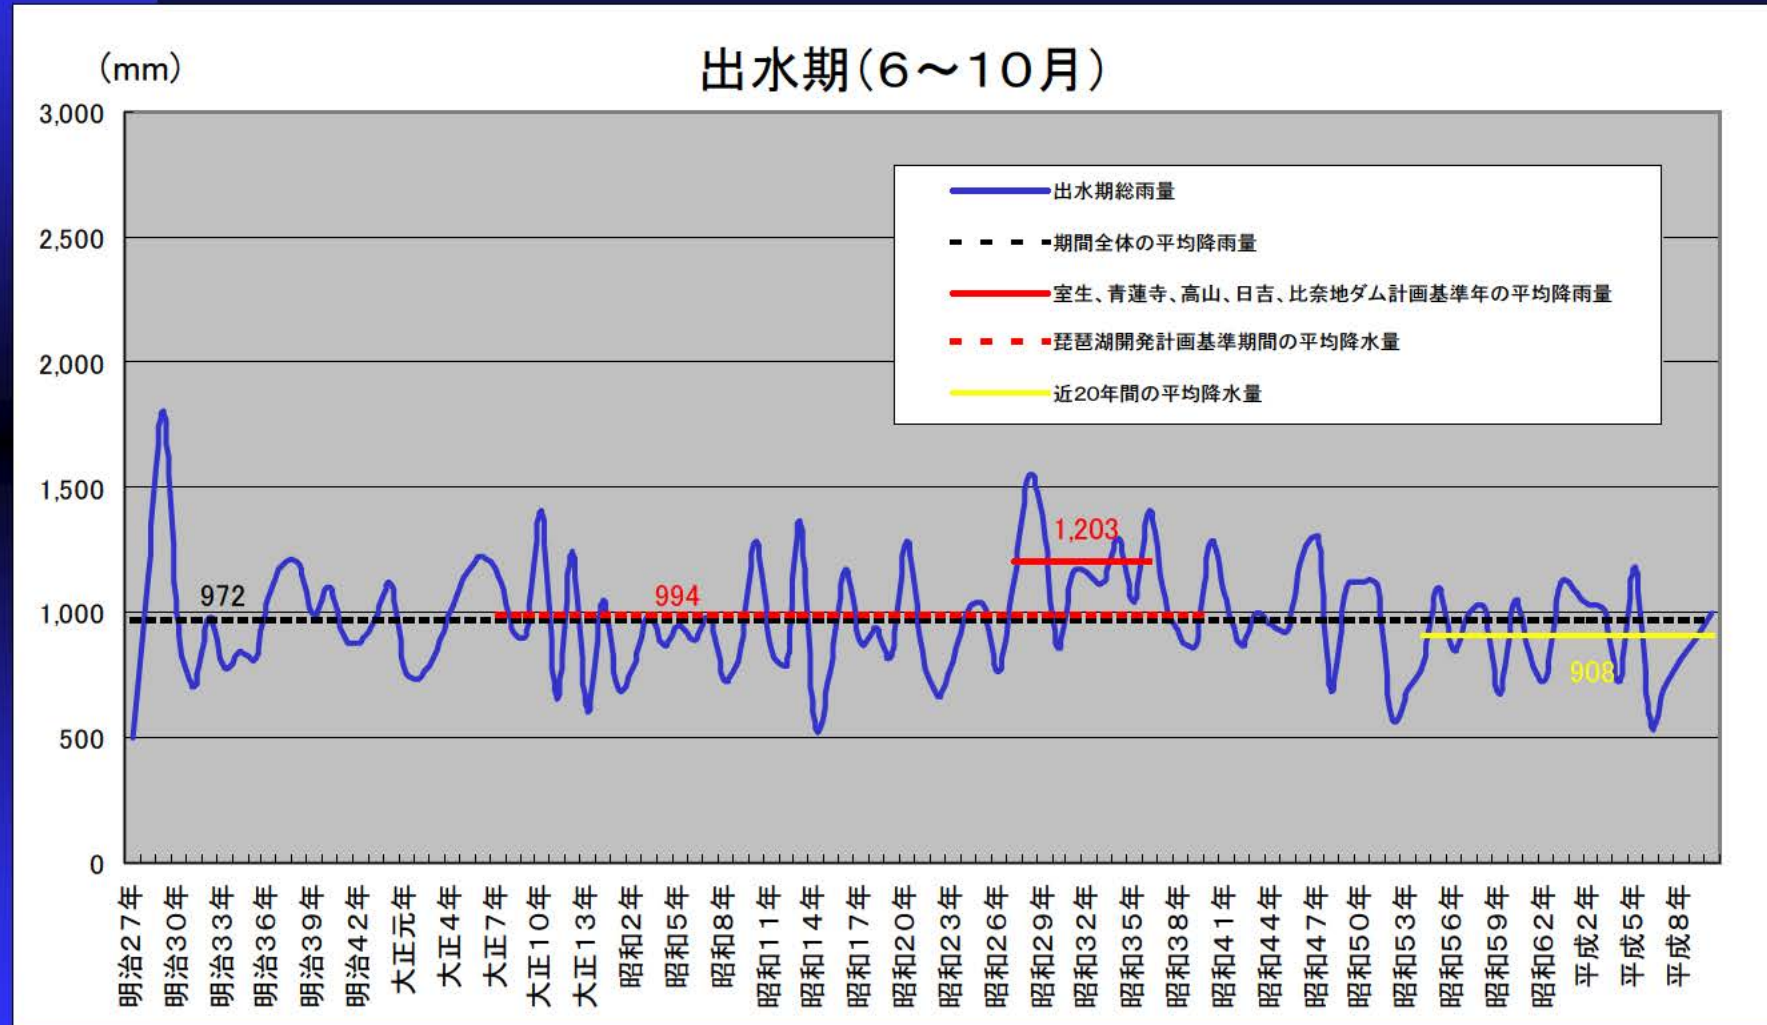

第1節 降雨状況

1. 年降水量の変遷
2. 季別降水量の変遷

1. 年降水量の変遷

2. 季別降水量の変遷

2.1 出水期

2. 季別降水量の変遷

2.2 非出水期