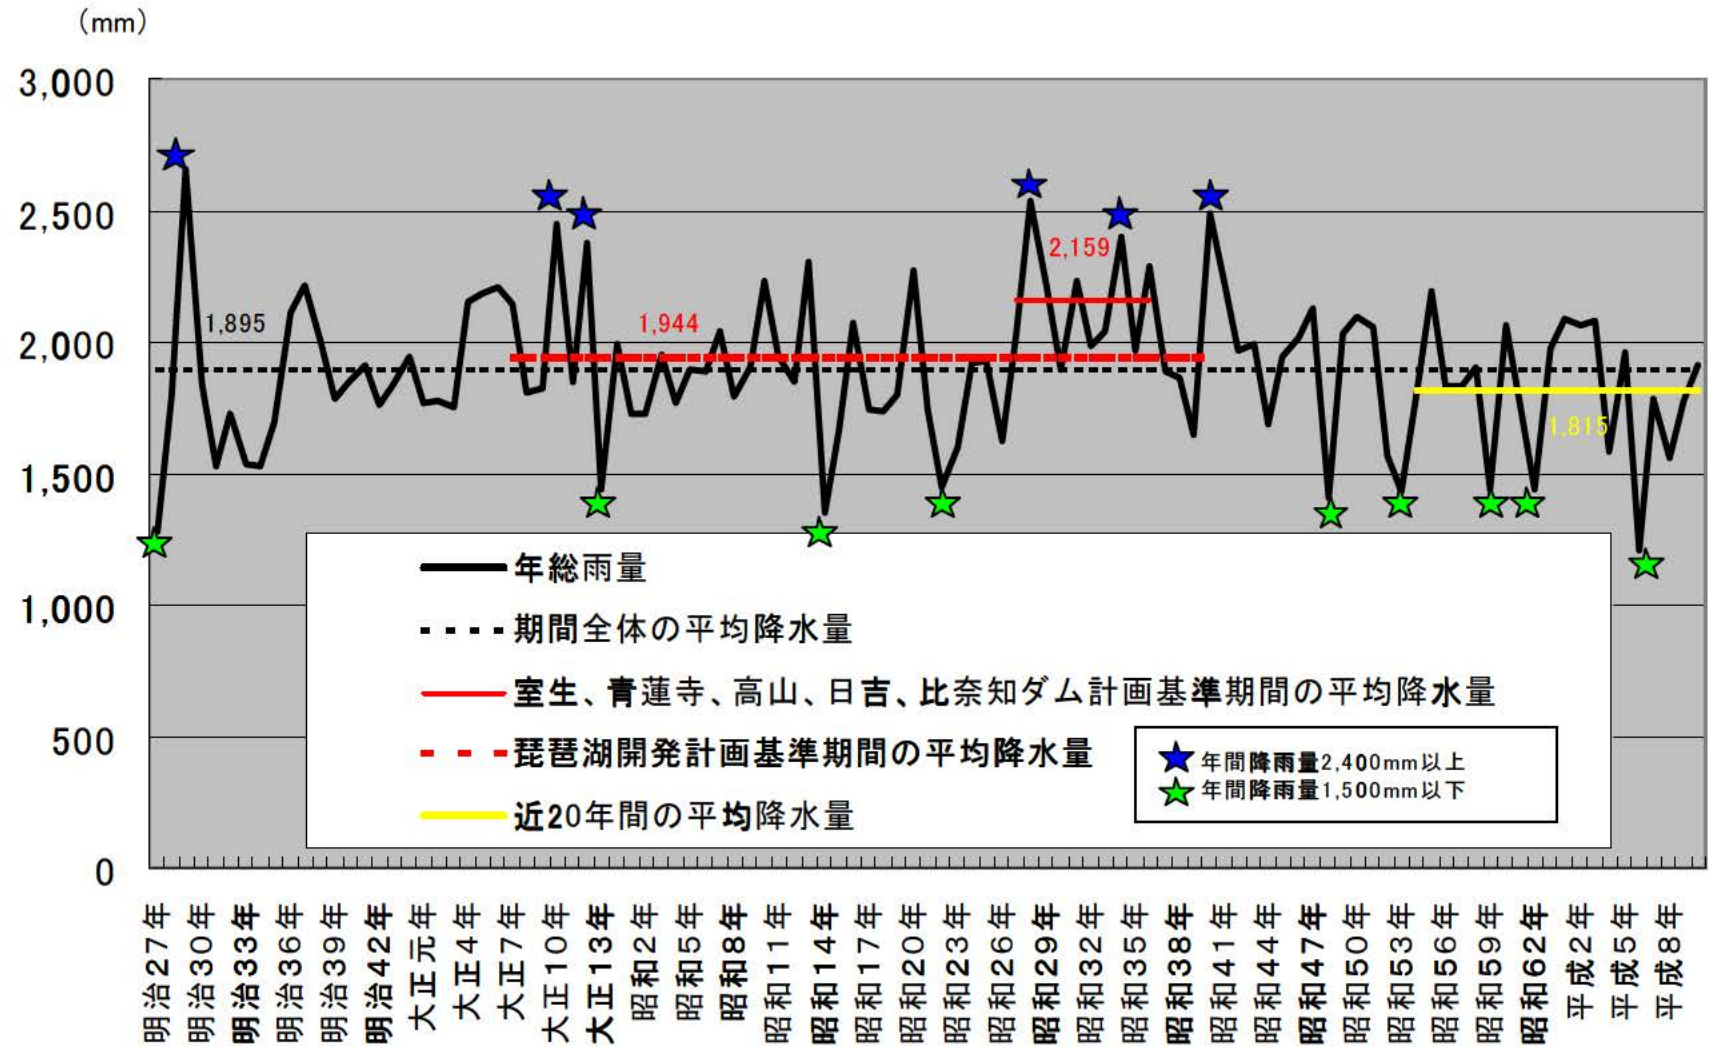

第1節 降雨状況

1. 年降水量の変遷
2. 季別降水量の変遷

1. 年降水量の変遷

2. 季別降水量の変遷

2.1 出水期

2. 季別降水量の変遷

2.2 非出水期