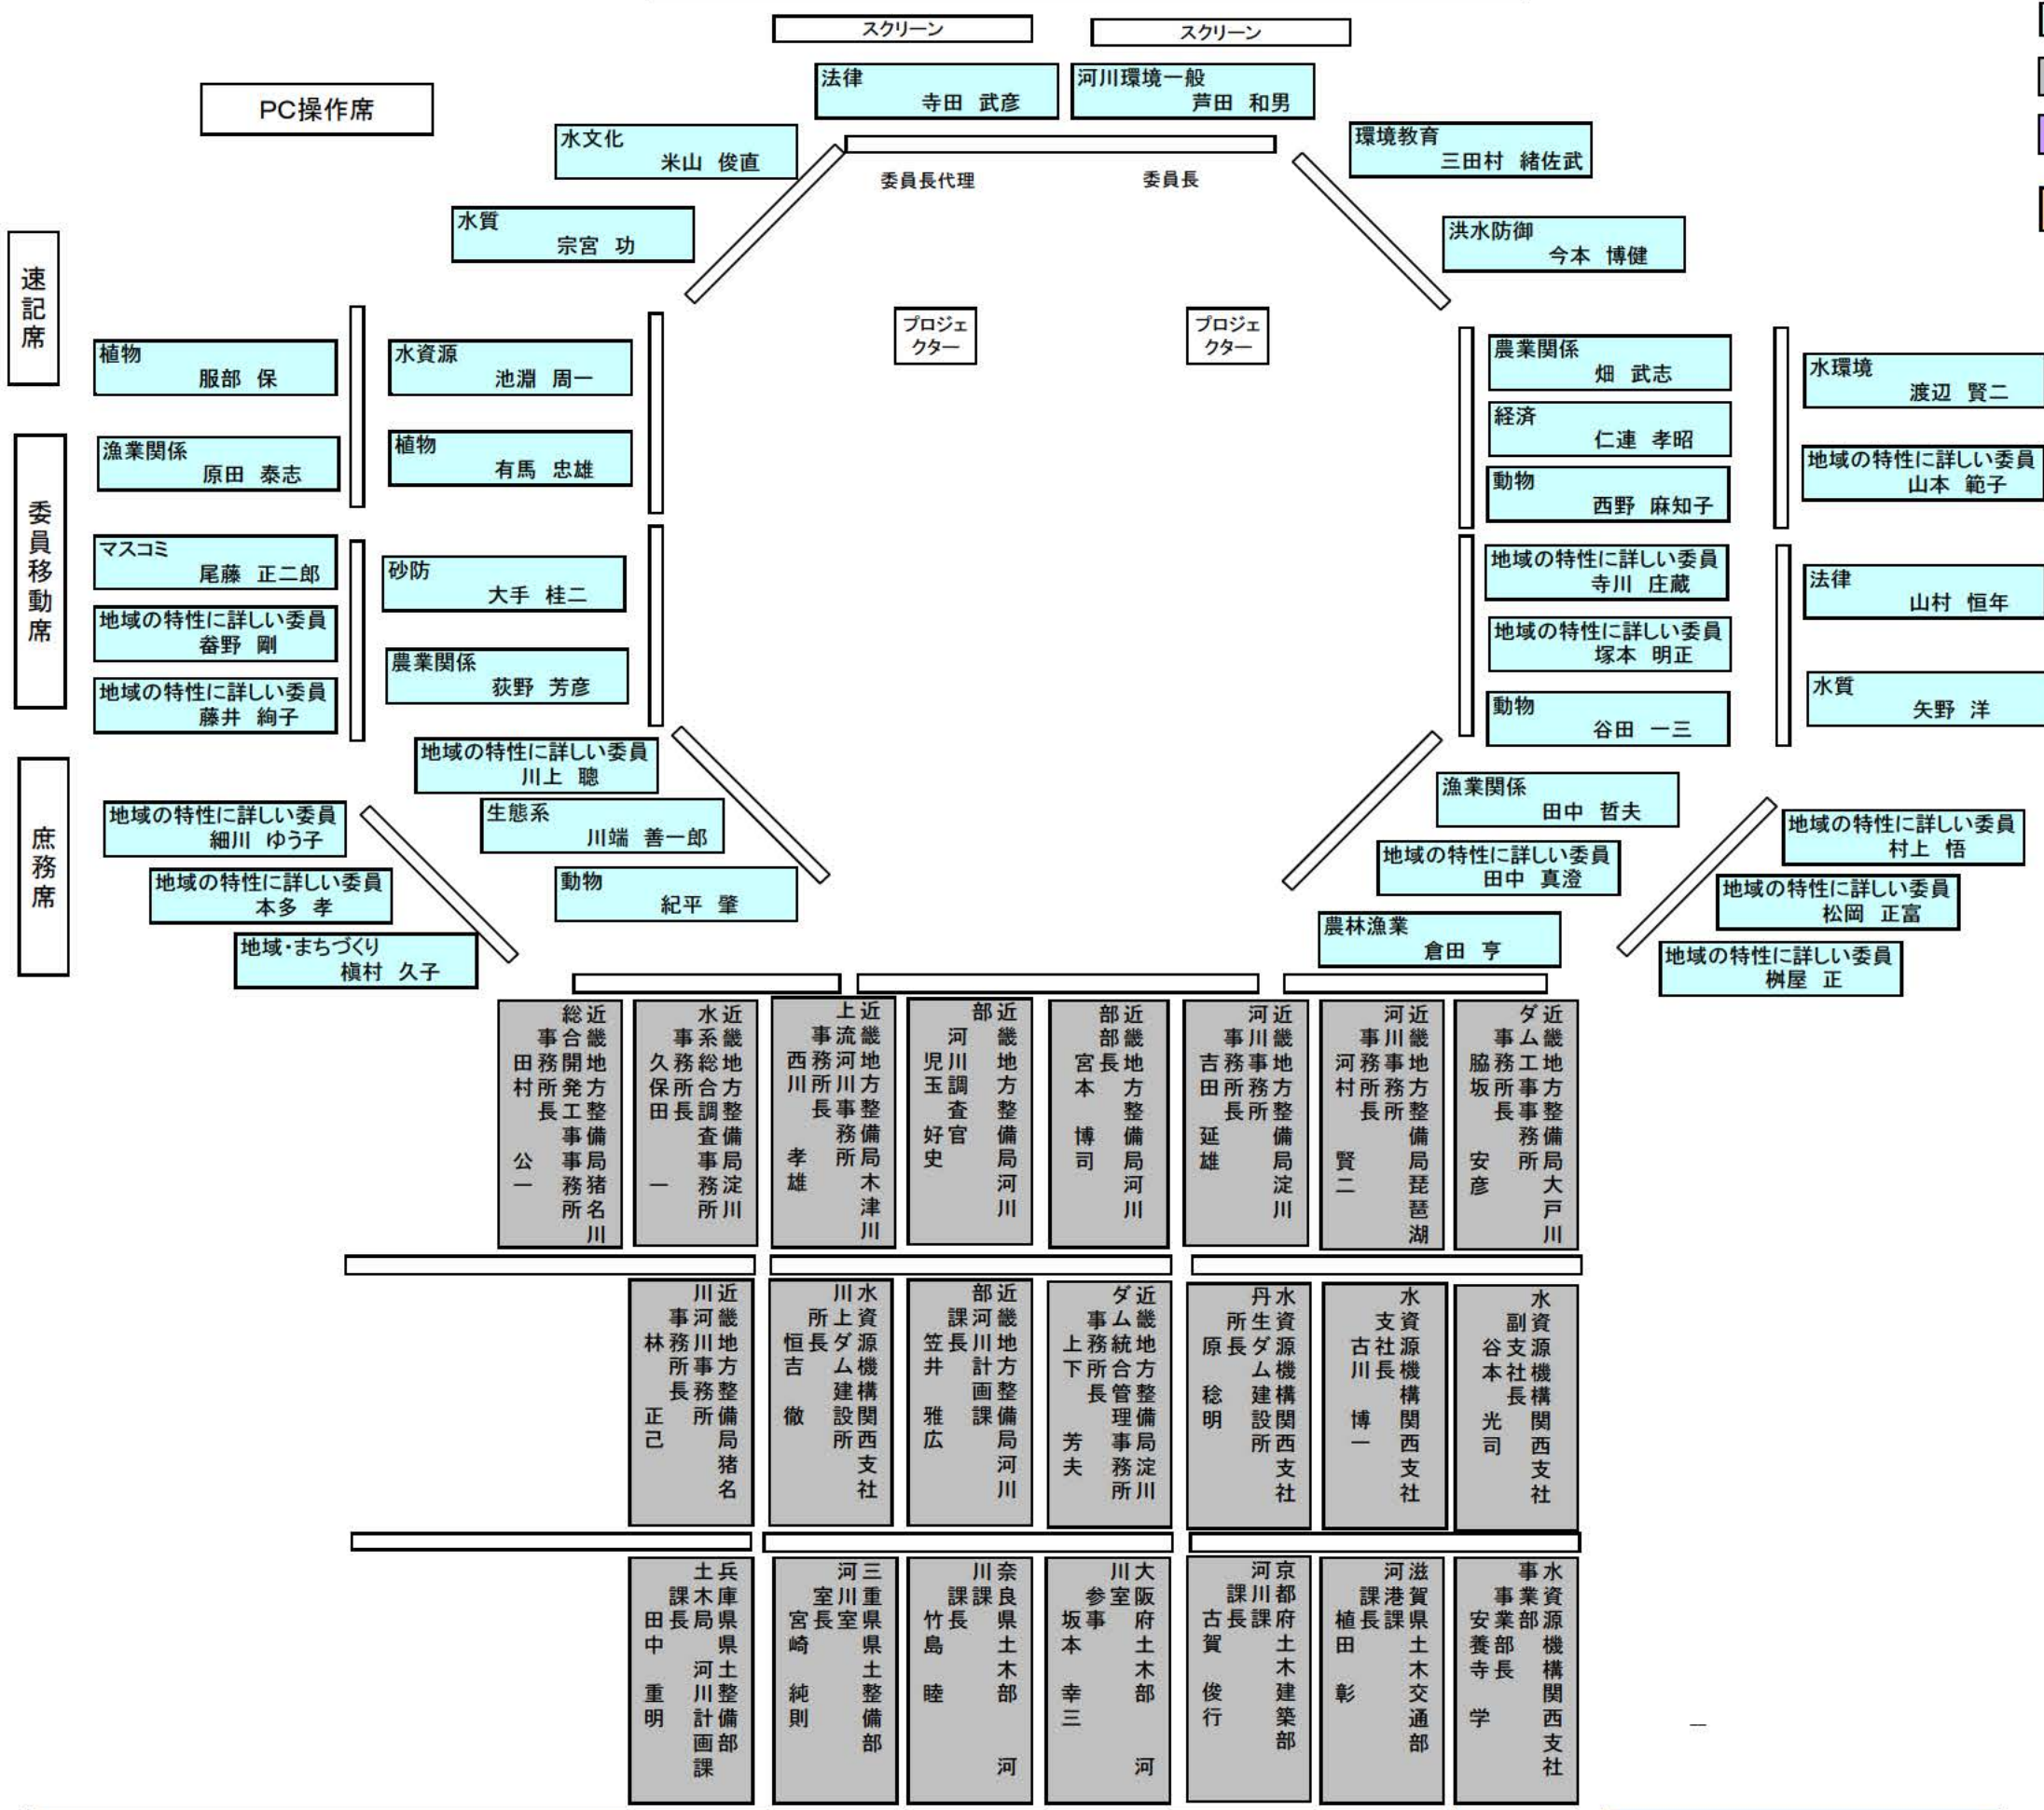

淀川水系流域委員会 第30回委員会(6/22) 座席表

- 委員
- 河川管理者指定席
- 記者席
- 傍聴席

傍聴席

傍聴席

出入口

傍聴席

記者席