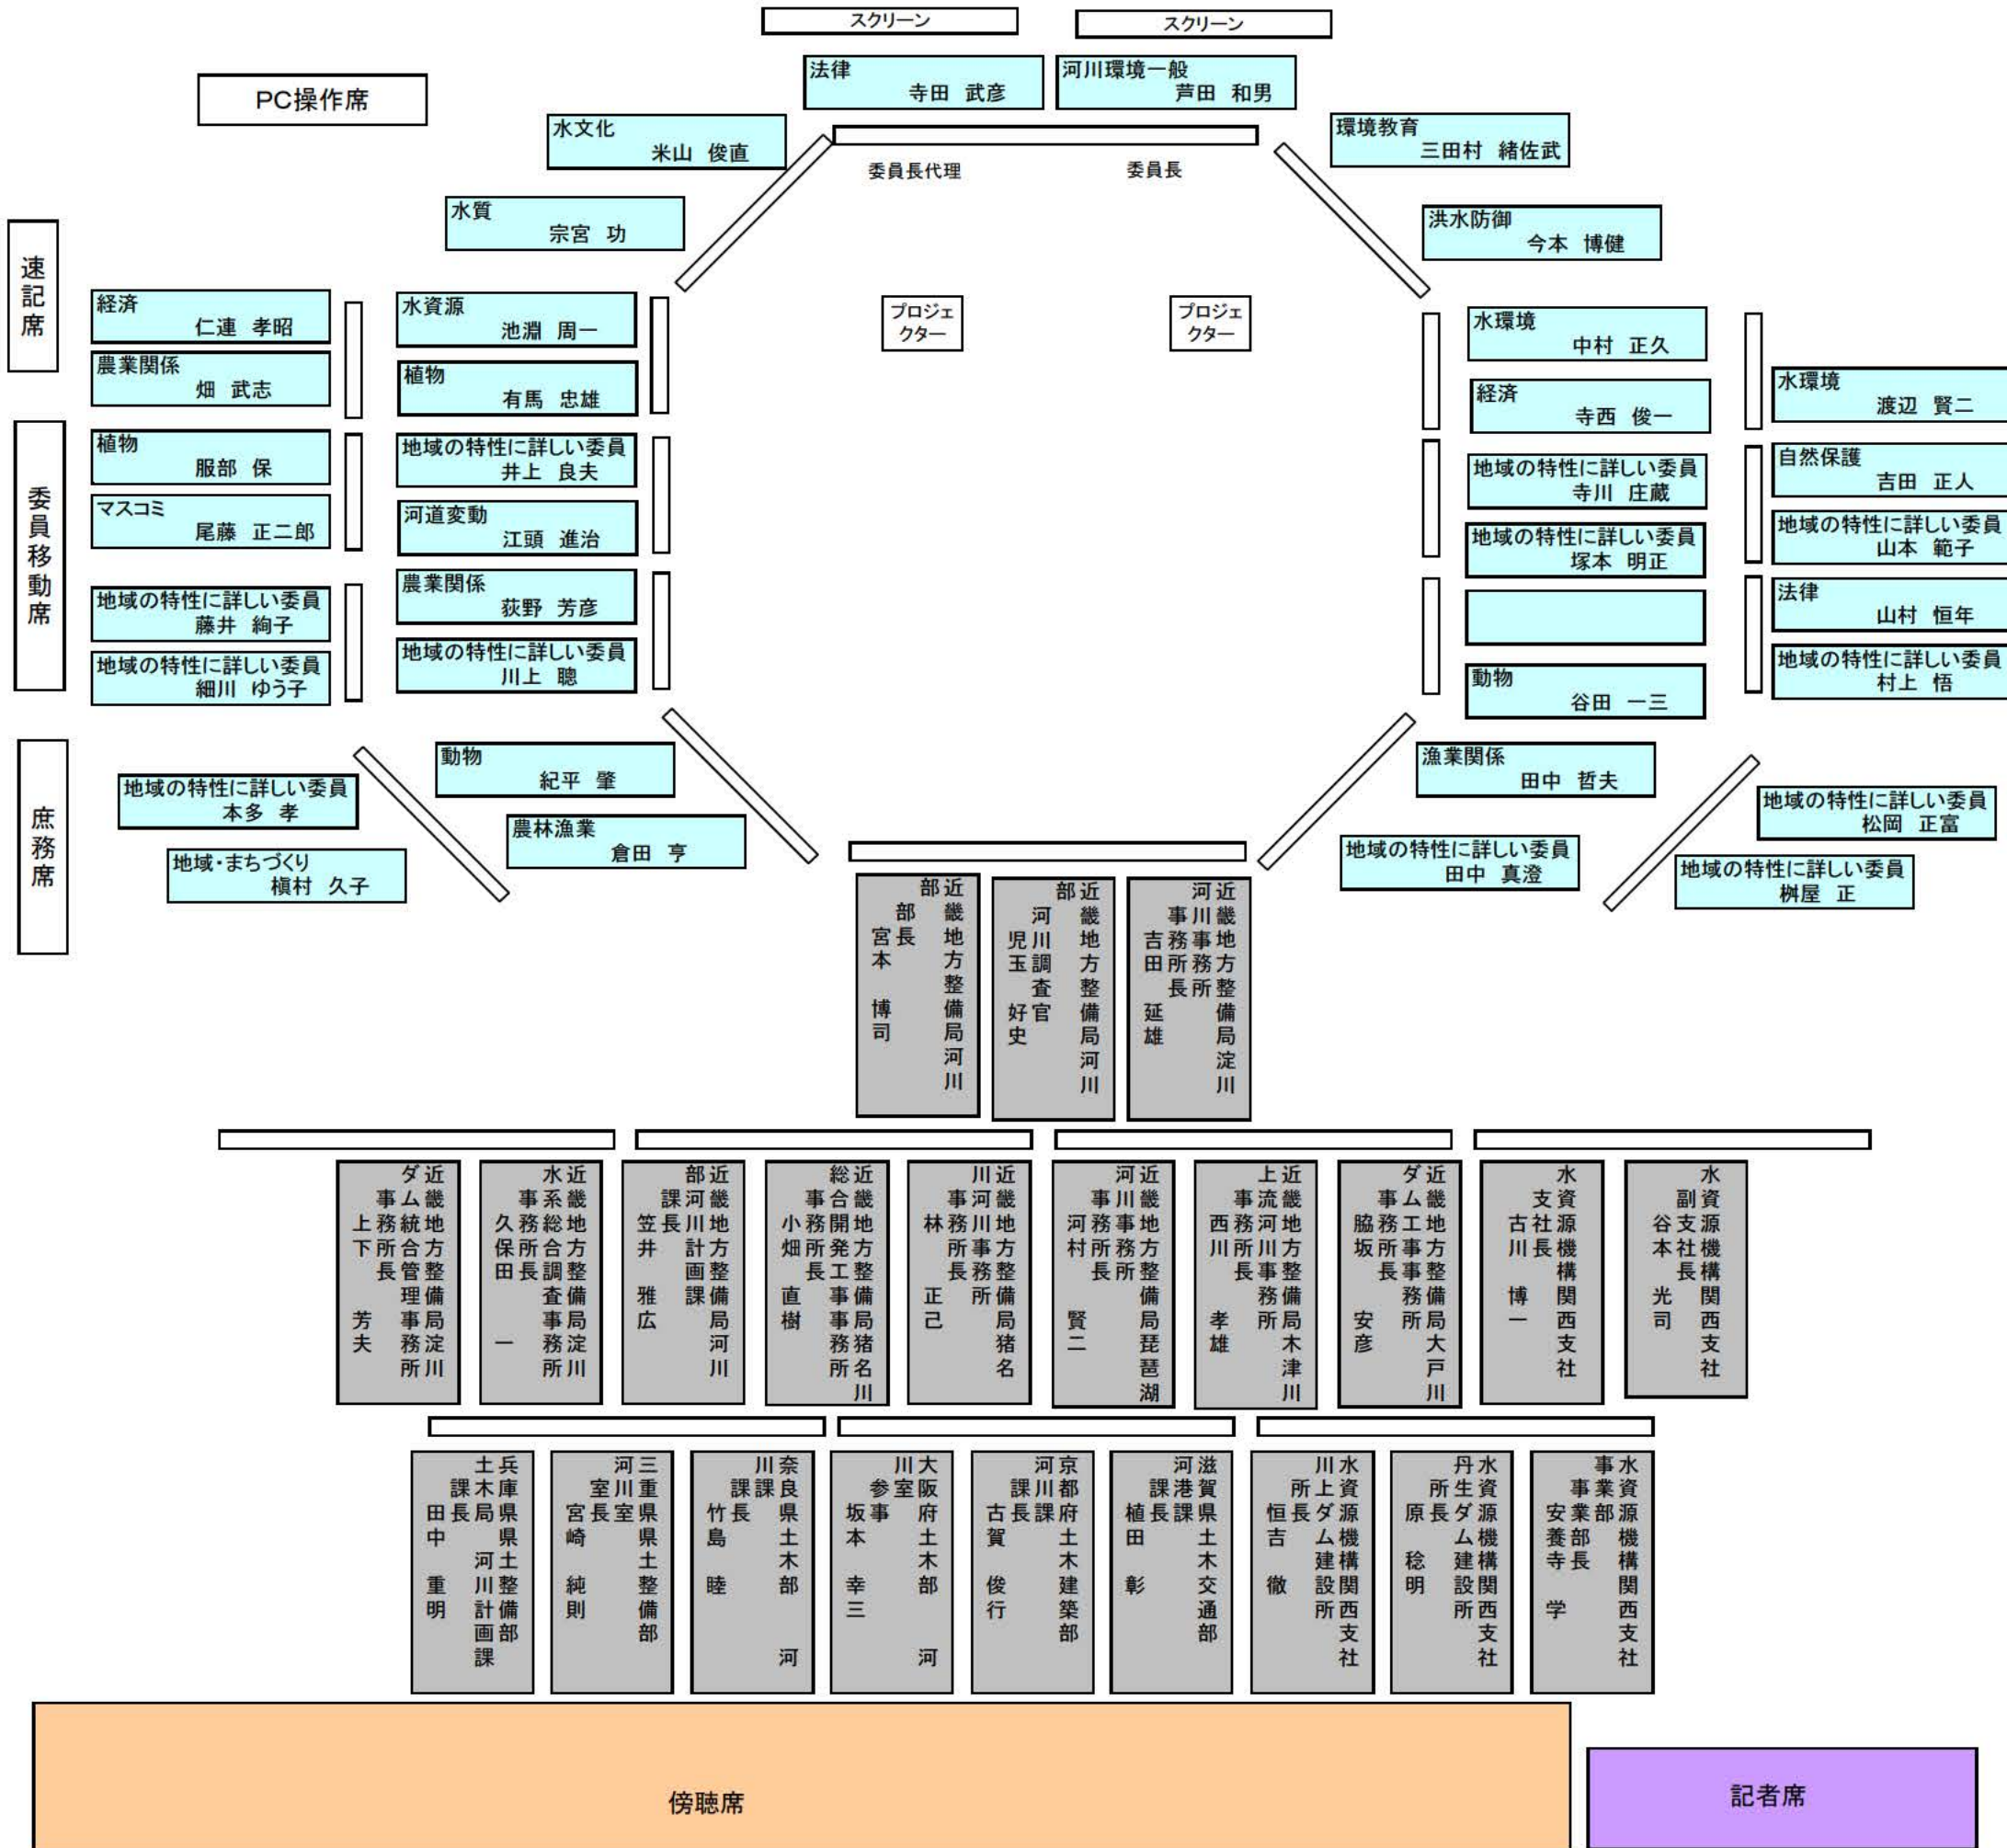

淀川水系流域委員会 第32回委員会(8/24) 座席表

閲覧コーナー

出入口

傍聴席

傍聴席

記者席