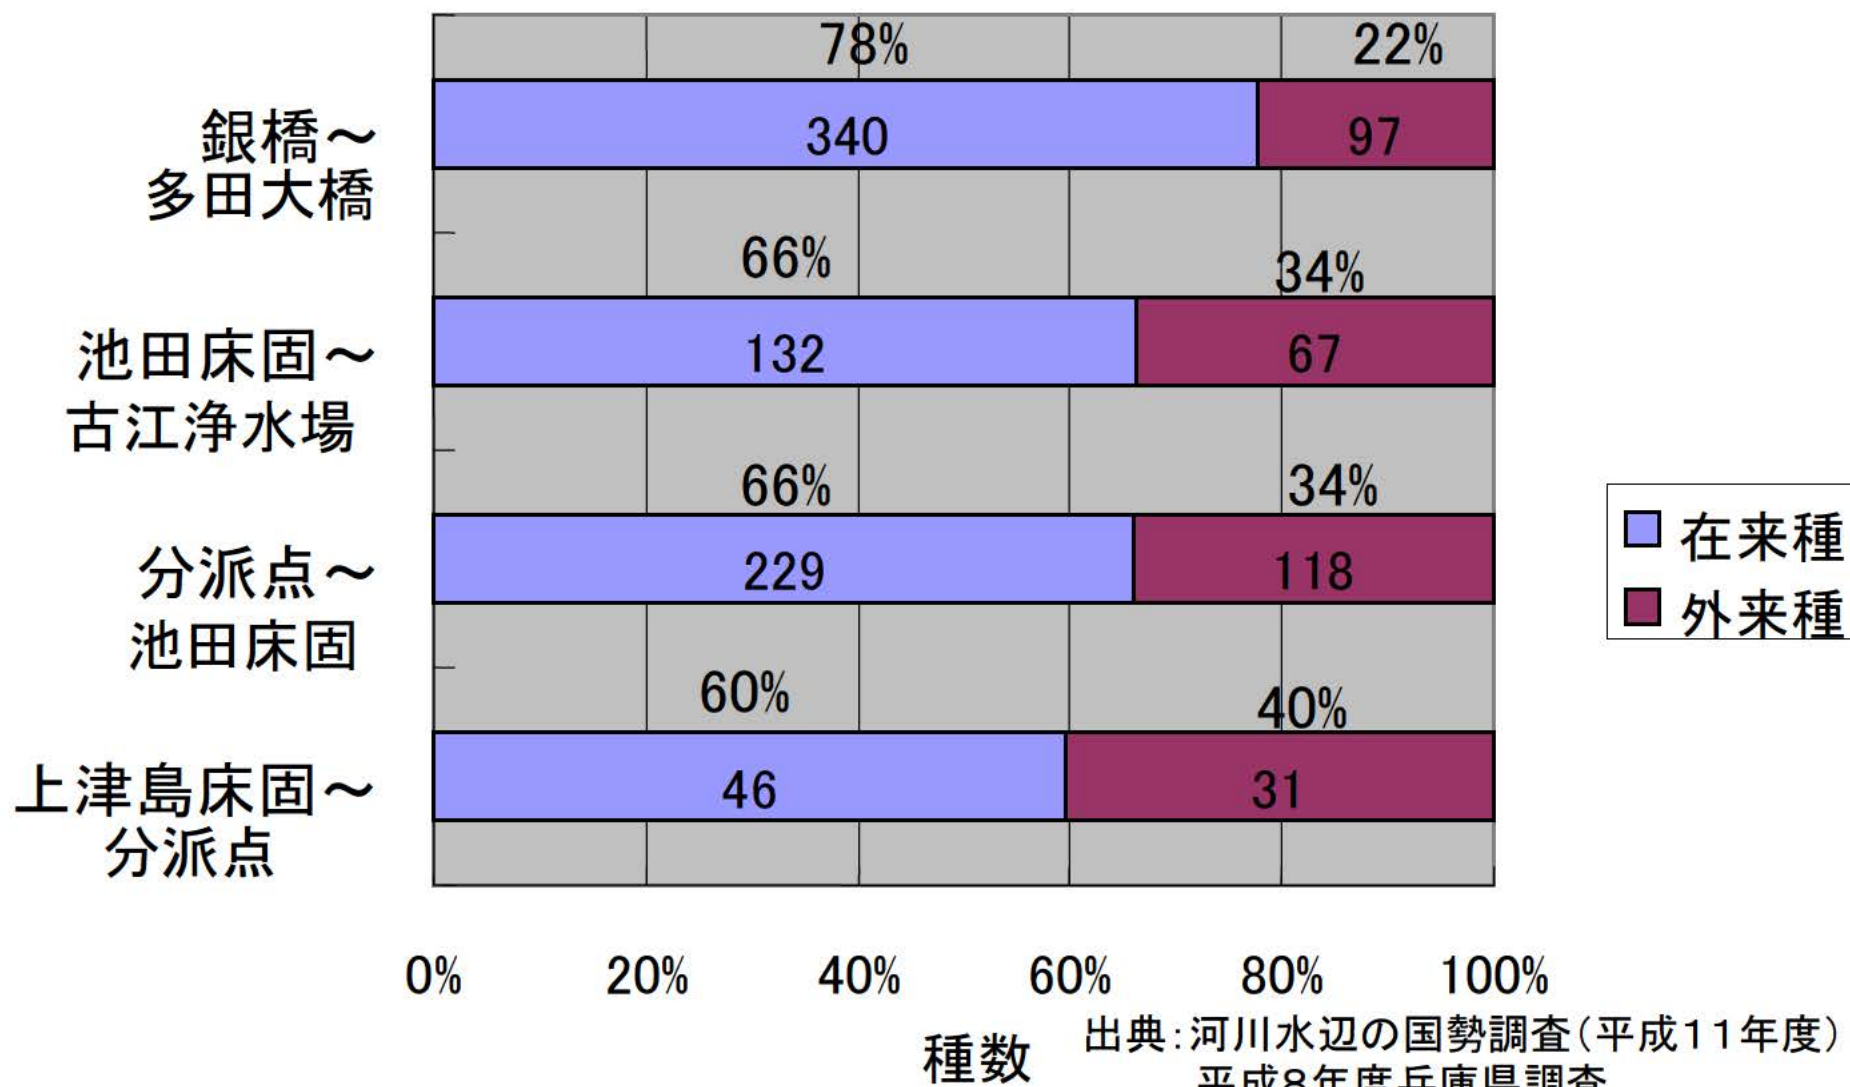

外来種と在来種の関係(植物)

外来種と在来種の関係(植物)

出典:河川水辺の国勢調査

猪名川5市の都市公園と川の中の緑

猪名川の縦断図

出典: 事務所内調査報告書より