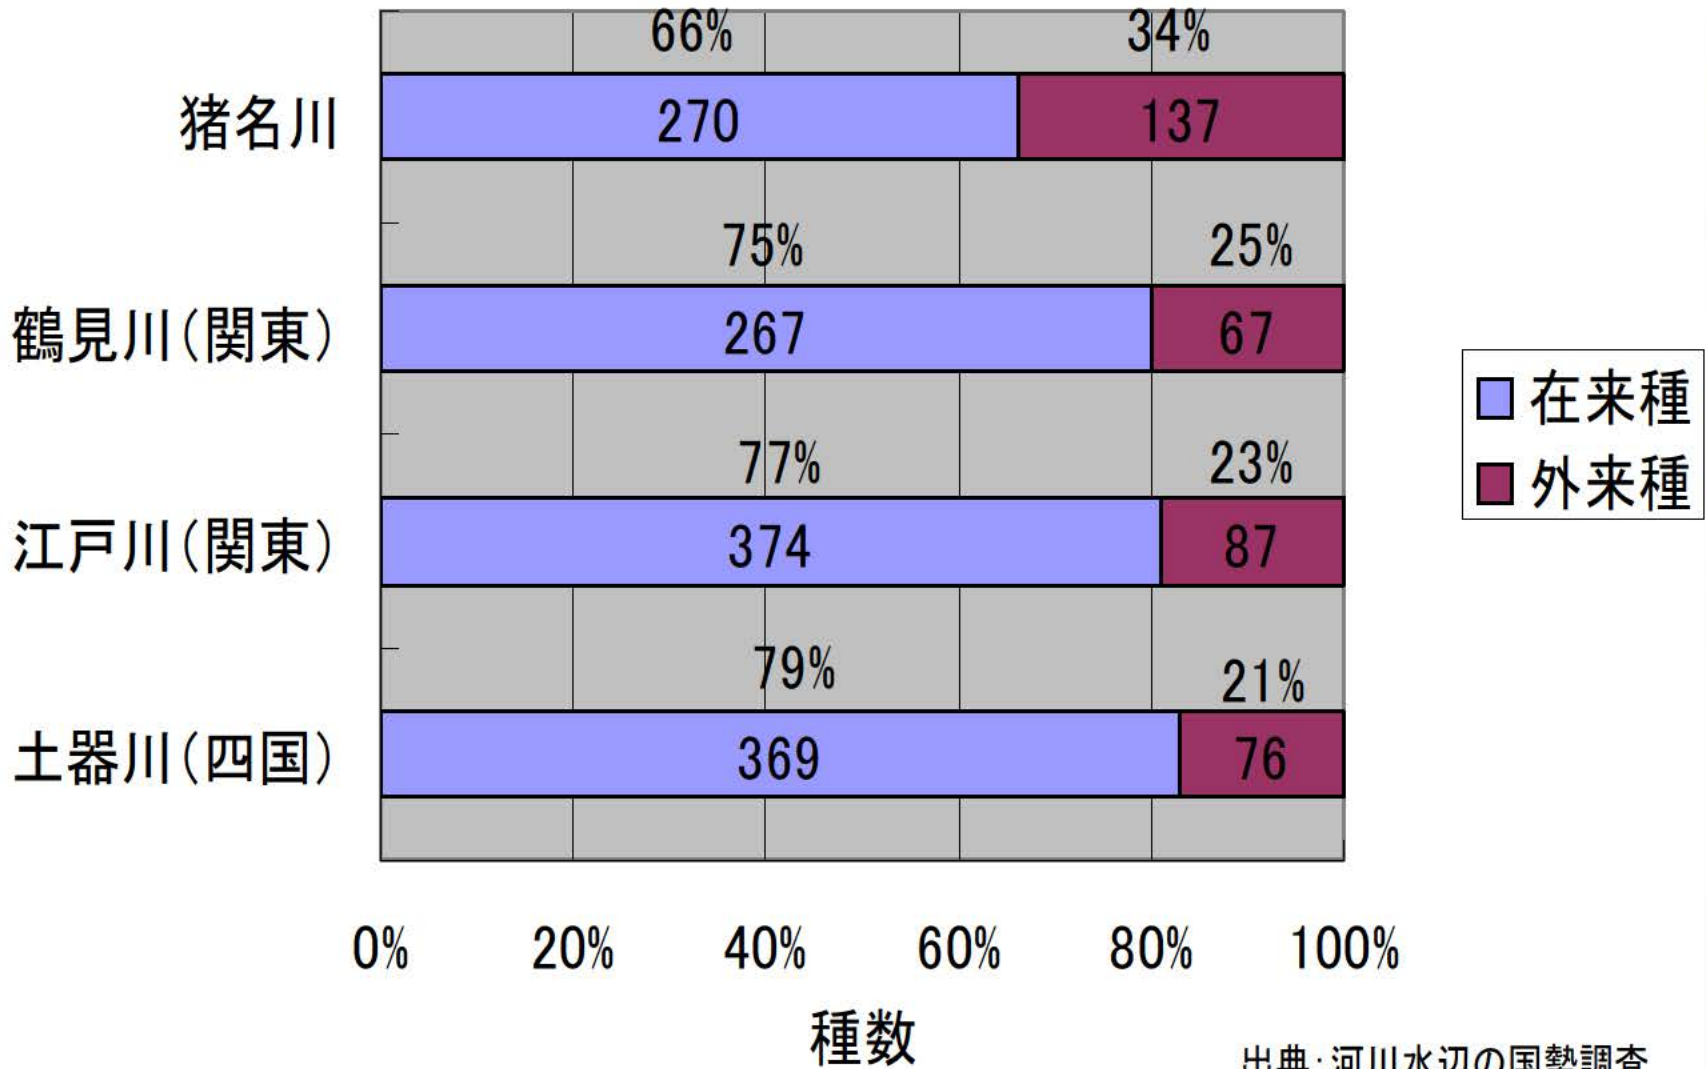

外来種と在来種の関係(植物)

外来種と在来種の関係(植物)

出典:河川水辺の国勢調査

猪名川5市の都市公園と川の中の緑

猪名川の縦断図

出典: 事務所内調査報告書より