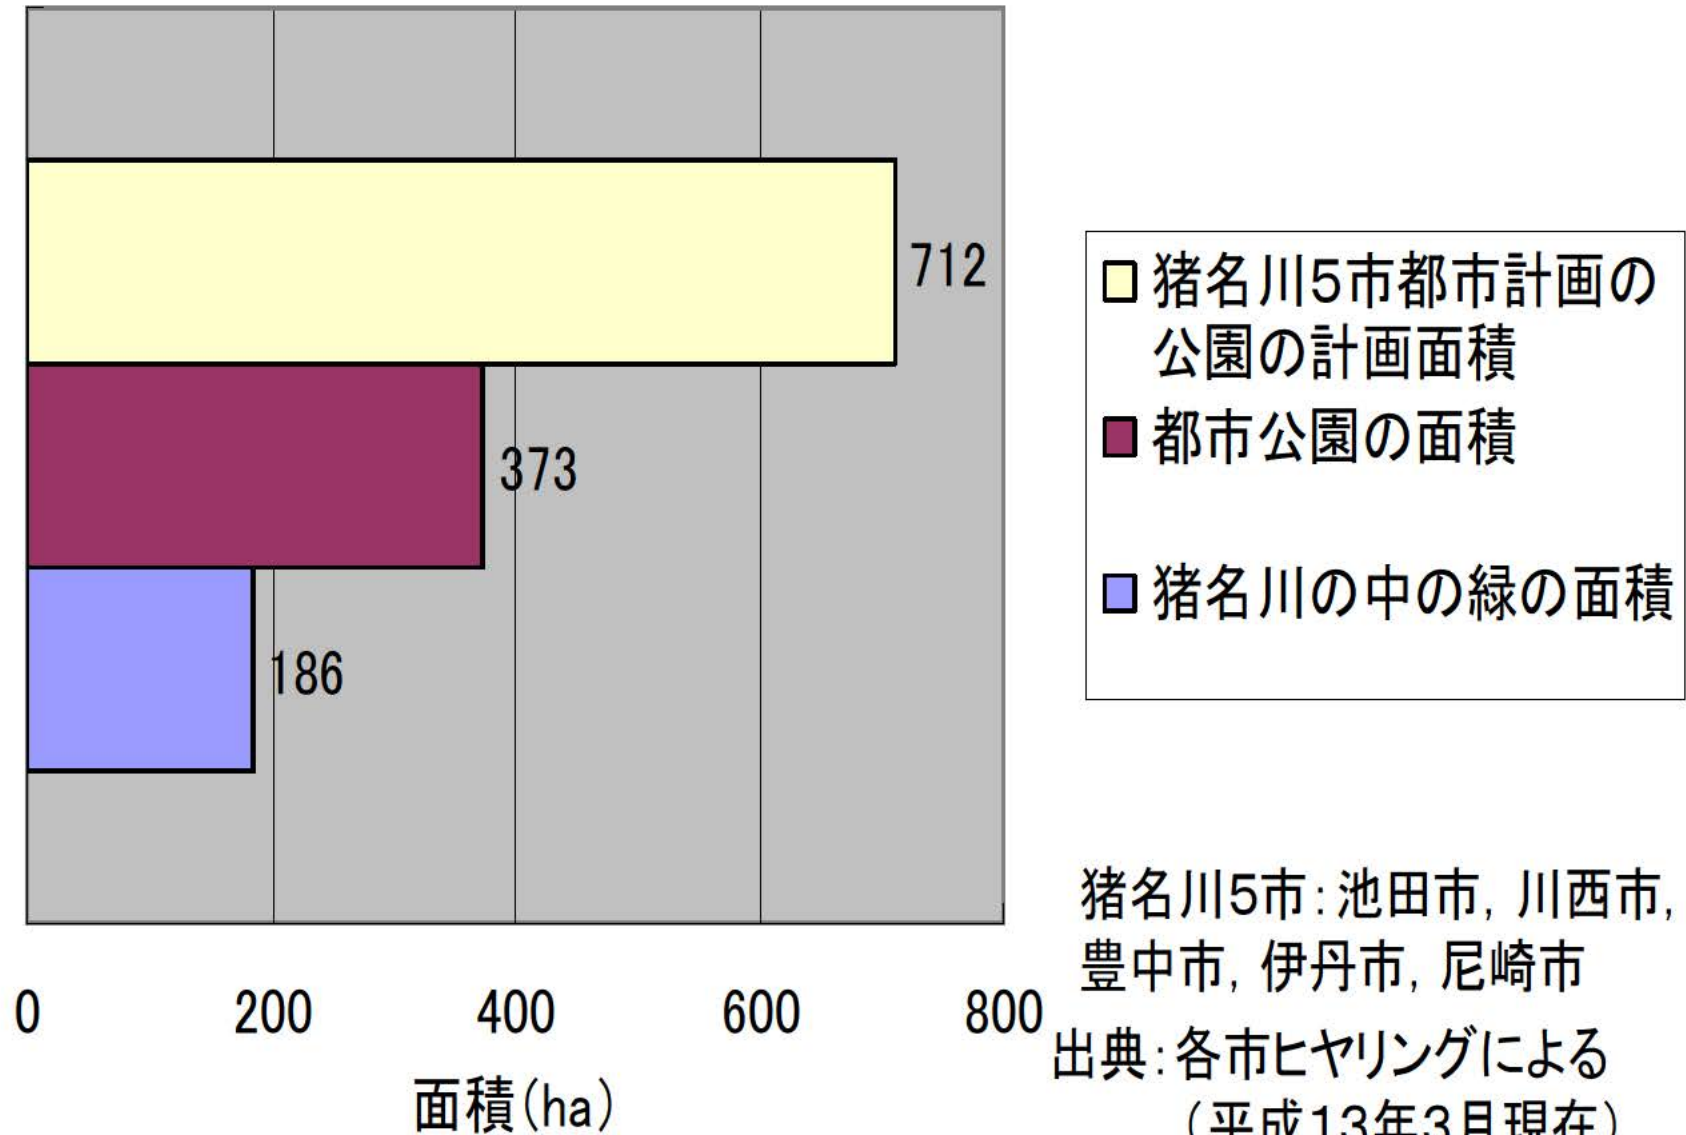

外来種と在来種の関係(植物)

外来種と在来種の関係(植物)

出典:河川水辺の国勢調査

猪名川5市の都市公園と川の中の緑

猪名川の縦断図

出典: 事務所内調査報告書より