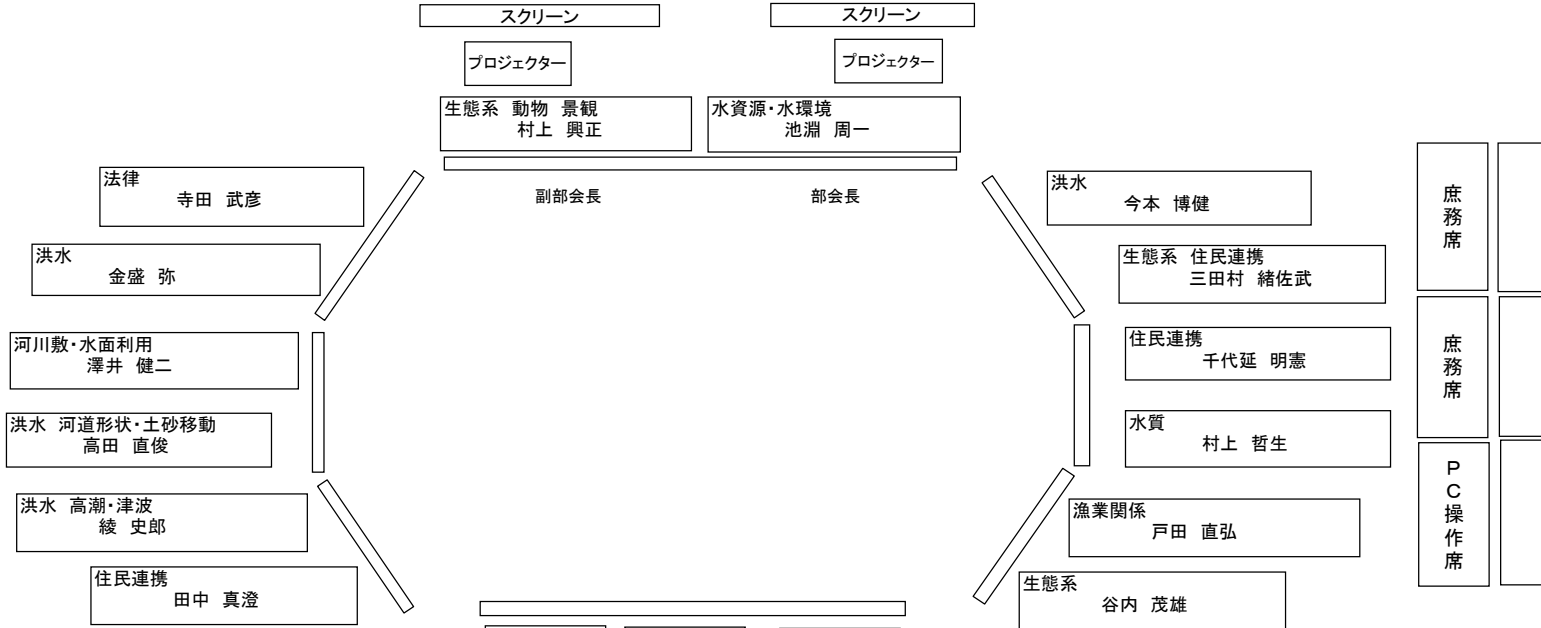

淀川水系流域委員会 第27回猪名川部会(8/18) 座席表

速記者席

委員移動席

近畿地方 河川整備局 河川部 児玉調査官 好史	近畿地方 河川整備局 河川部 児玉調査官 好史	近畿地方 河川整備局 河川部 松尾和巳
-------------------------------------	-------------------------------------	------------------------------

近畿地方 河川整備局 河川部 松浦直	近畿地方 河川整備局 河川部 豊口佳之	近畿地方 河川整備局 河川部 田中良宏	近畿地方 河川整備局 河川部 大槻佐伯	近畿地方 河川整備局 河川部 水資源機構 原稔明
-----------------------------	------------------------------	------------------------------	------------------------------	--------------------------------------