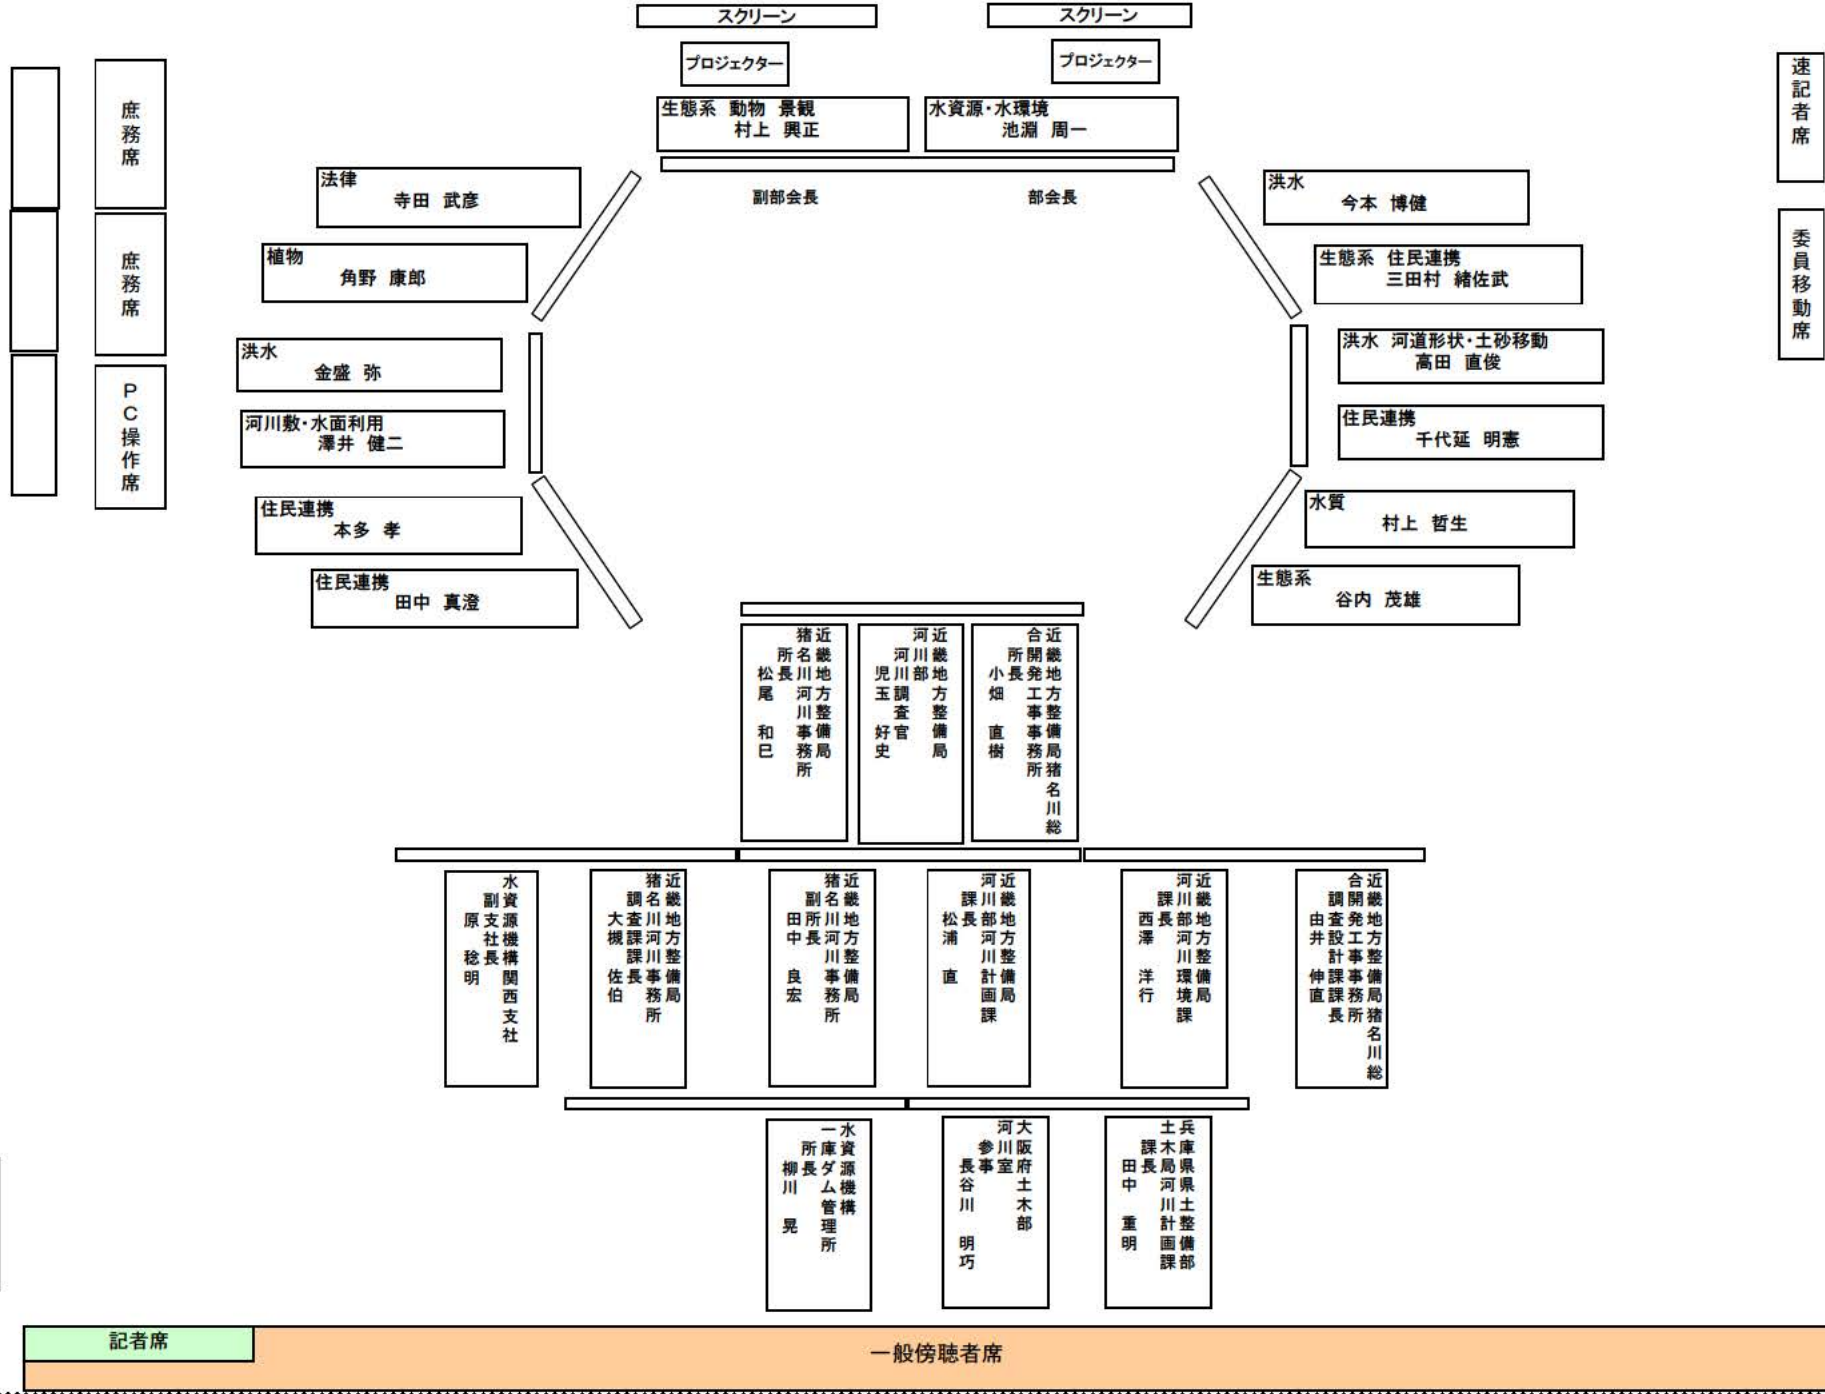

淀川水系流域委員会 第28回猪名川部会(9/11) 座席表

庶務席

庶務席

PC操作席

速記者席

委員移動席

出入口

記者席

一般傍聴者席