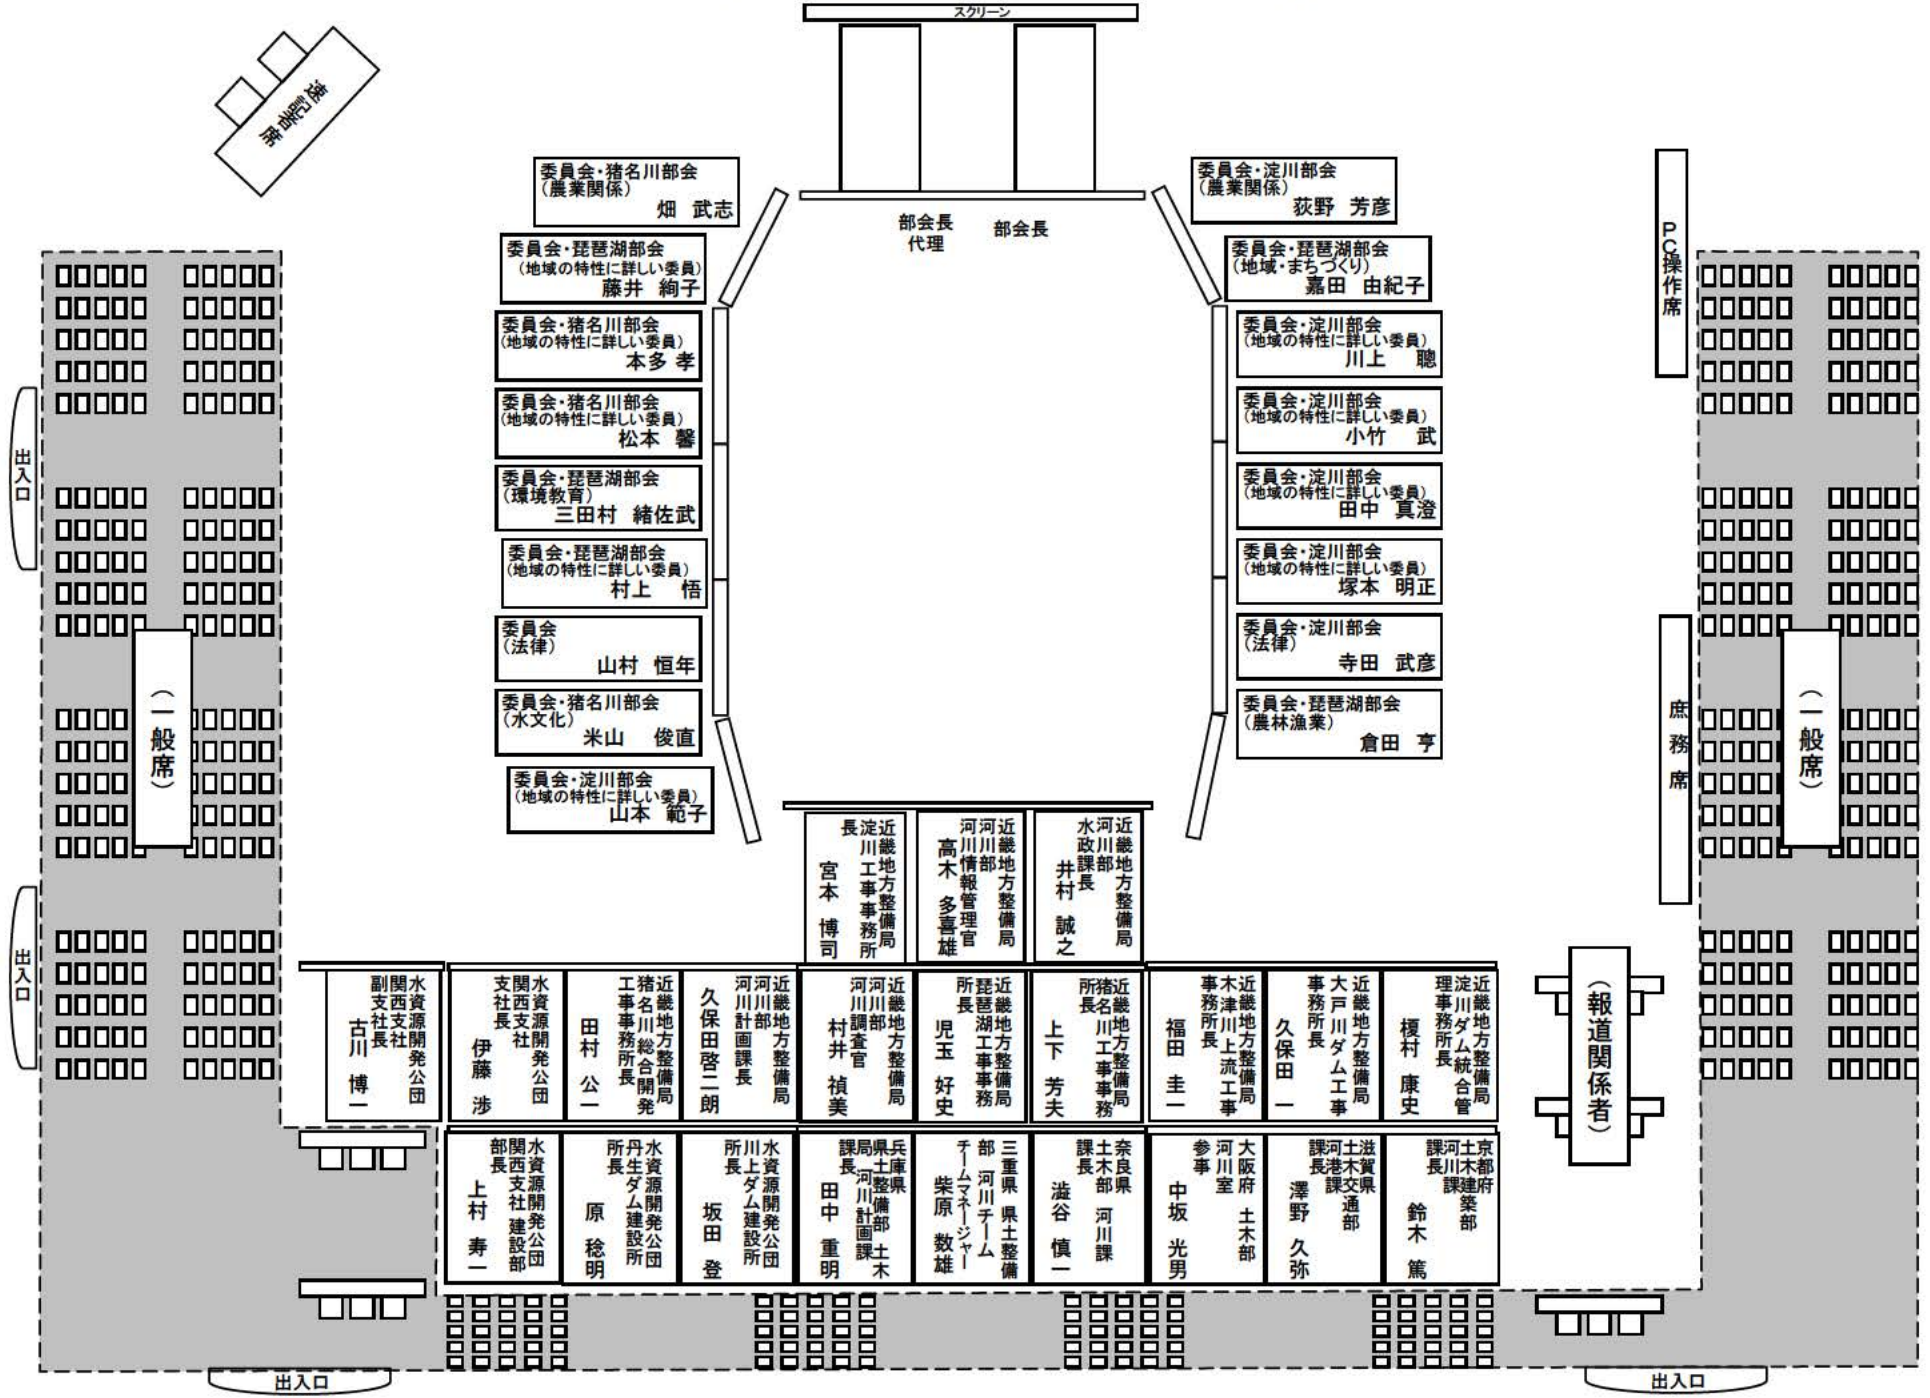

淀川水系流域委員会 第1回住民参加部会(2/24) 座席表

スクリーン

委員会・猪名川部会  
(農業関係)  
畑 武志

委員会・淀川部会  
(農業関係)  
荻野 芳彦

部会長  
代理 部会長

委員会・琵琶湖部会  
(地域の特性に詳しい委員)  
藤井 絢子

委員会・琵琶湖部会  
(地域・まちづくり)  
嘉田 由紀子

委員会・猪名川部会  
(地域の特性に詳しい委員)  
本多 孝