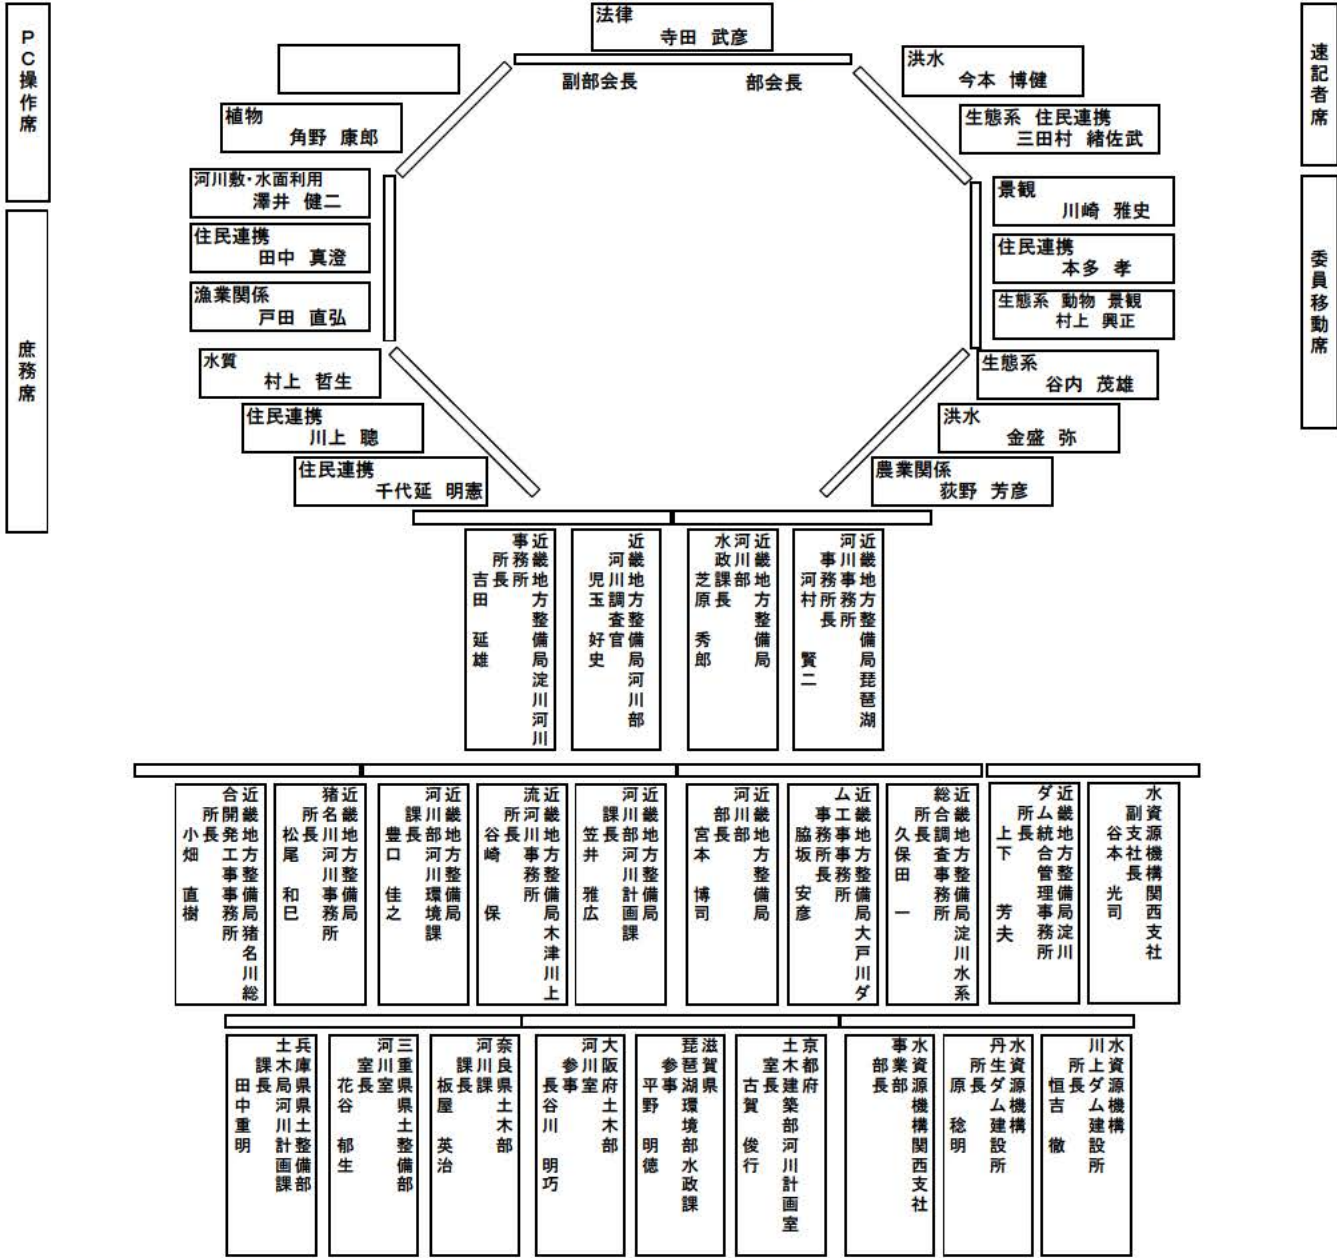

淀川水系流域委員会 第8回住民参加部会(4/24) 座席表

PC操作席
庶務席

速記者席
委員移動席

13:00
|
15:00

第8回住民参加部会

出入口

傍聴者席
記者席