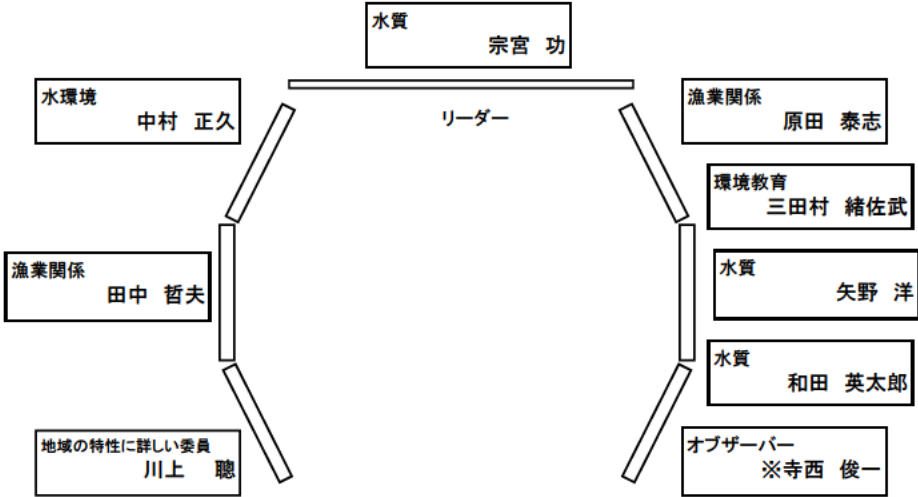

(報道関係者)

出入口

※環境・利用部会以外の参加委員です。

淀川水系流域委員会 第2回環境・利用部会(3/27)
水質検討班 座席表

報道関係

スクリーン

報道関係

報道関係

PC操作席

庶務席

(報道関係者)

出入口

※環境・利用部会以外の参加委員です。

淀川水系流域委員会 第2回環境・利用部会(3/27)
利用検討班 座席表

スクリーン

製品検査