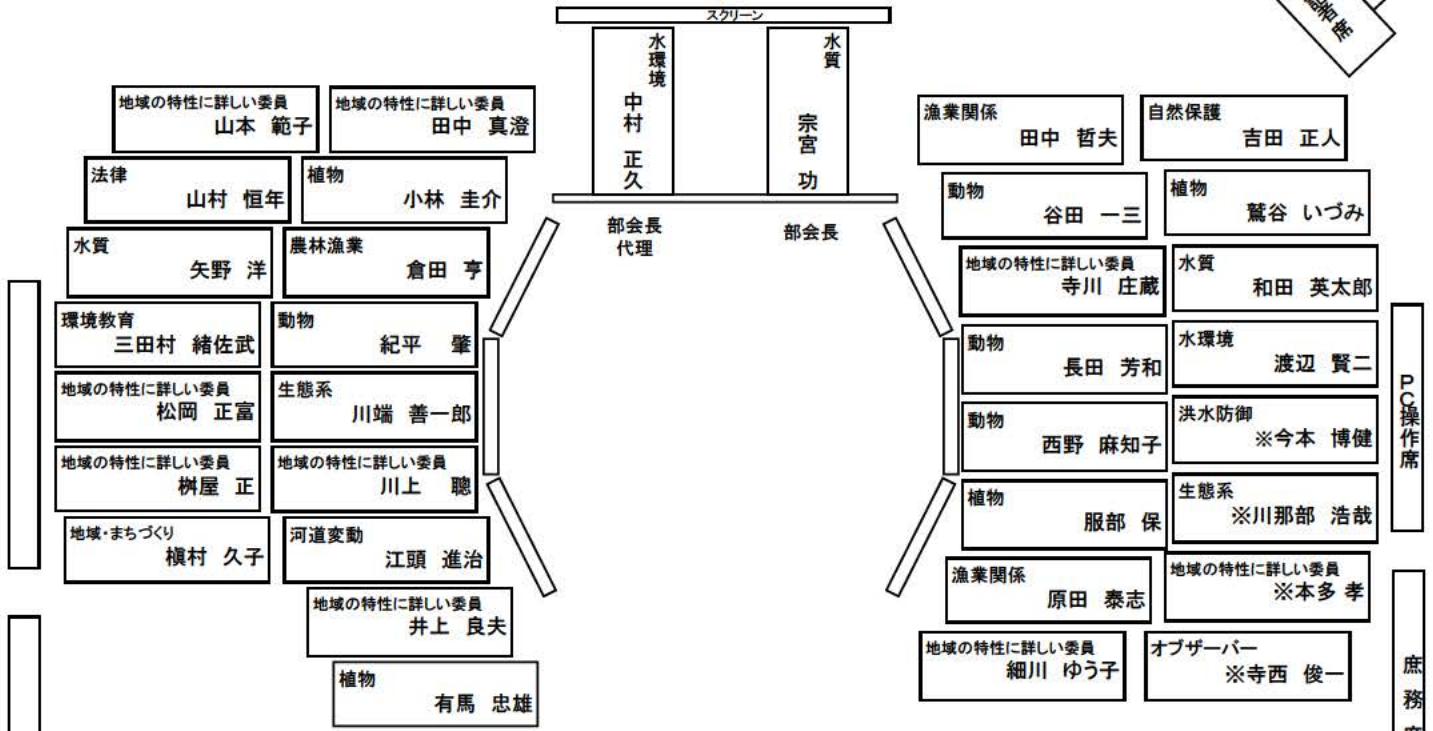

淀川水系流域委員会 第2回環境・利用部会(3/27) 座席表

近畿地方整備局 河川調整課長 池口 正晃	近畿地方整備局 琵琶湖工事事務所 所長 児玉 好史	近畿地方整備局 河川調査官 村井 慎美	近畿地方整備局 長淀川工事事務所 宮本 博司	近畿地方整備局 猪名川工事事務所 所長 上下 芳夫	近畿地方整備局 大戸川ダム工事事務所 久保田 一	近畿地方整備局 河川計画課長 久保田啓二郎	近畿地方整備局 河川部 水政課長 井村 誠之	近畿地方整備局 淀川ダム統合管理事務所 榎村 康史
滋賀県 河川課 澤野 久弥	大阪府 河川室 中坂 光男	奈良県 土木部 河川課 課長 澁谷 慎一	三重県 土木部 河川チームマネージャー 柴原 数雄	兵庫県 土木部 河川計画課 課長 田中 重明	京都府 土木部 河川課 課長 鈴木 篤	京都府 土木部 河川課 課長 鈴木 篤	京都府 土木部 河川課 課長 鈴木 篤	京都府 土木部 河川課 課長 鈴木 篤

(報道関係者)

出入口

※環境・利用部会以外の参加委員です。

淀川水系流域委員会 第2回環境・利用部会(3/27)
 自然環境検討班 座席表

報告調整

スクリーン

動物 西野 麻知子 | 生態系 川端 善一郎

動物 長田 芳和

(報道関係者)

出入口

※環境・利用部会以外の参加委員です。

淀川水系流域委員会 第2回環境・利用部会(3/27)
水質検討班 座席表

報道関係

スクリーン

報道関係

報道関係