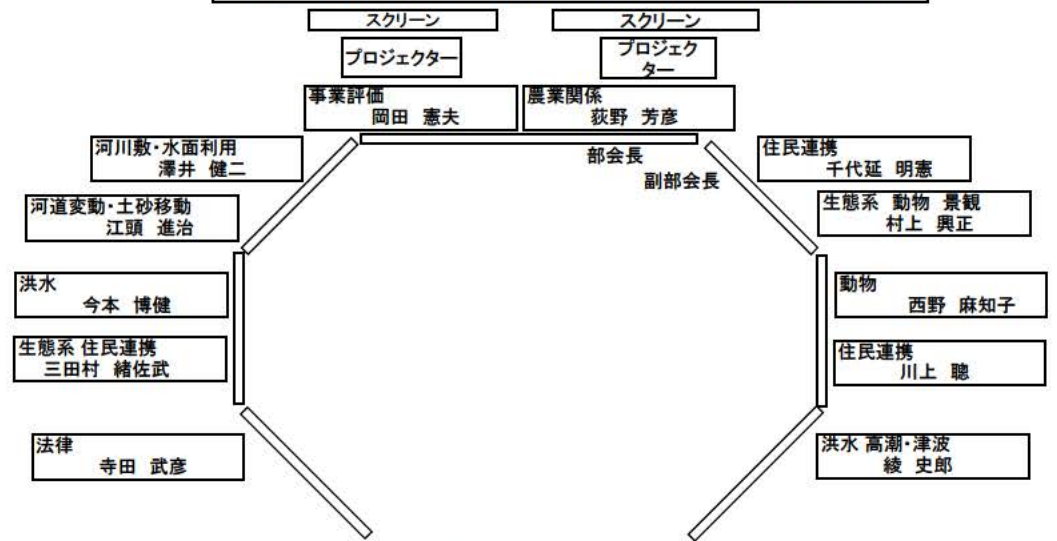

淀川水系流域委員会 第7回利水・水需要管理部会(6/25) 座席表

PC操作席
庶務席

速記者席
委員移動席

記者席
傍聴者席

出入口