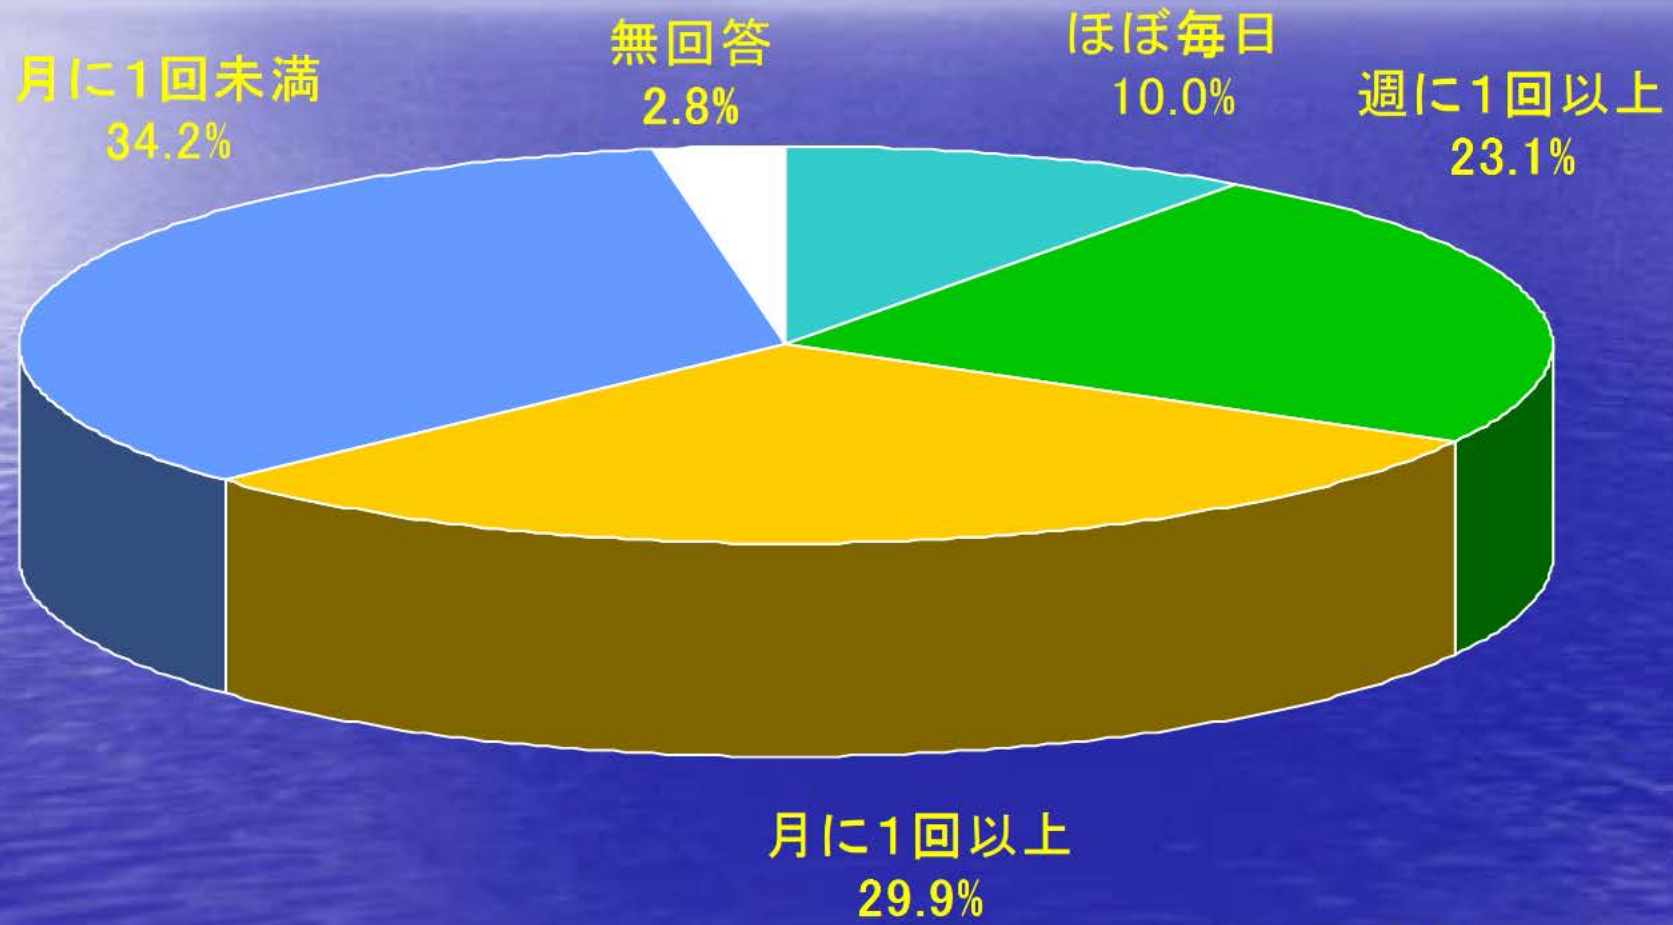

今の琵琶湖・淀川は好きですか？

回答者数: 351名

今の川の水はきれいだと思いますか？

回答者数: 351名

今、あなたは節水に取り組んでいますか？

回答者数: 351名

どれくらいの頻度で川や湖に出かけますか？

回答者数: 351名