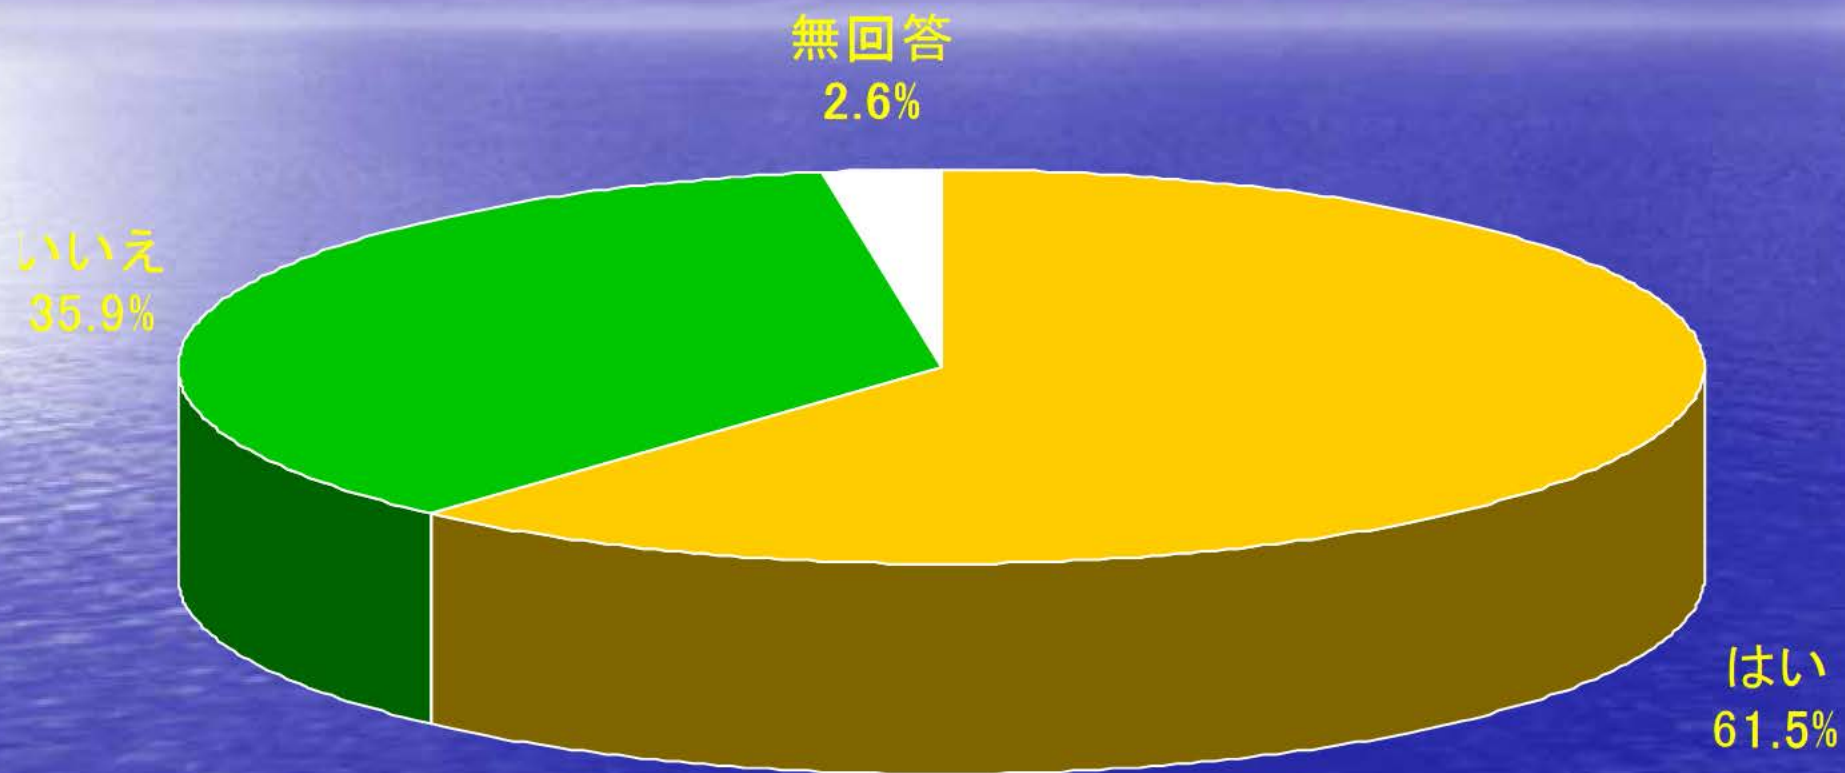

今の琵琶湖・淀川は好きですか？

回答者数: 351名

今の川の水はきれいだと思いますか？

回答者数: 351名

今、あなたは節水に取り組んでいますか？

回答者数: 351名

どれくらいの頻度で川や湖に出かけますか？

回答者数: 351名