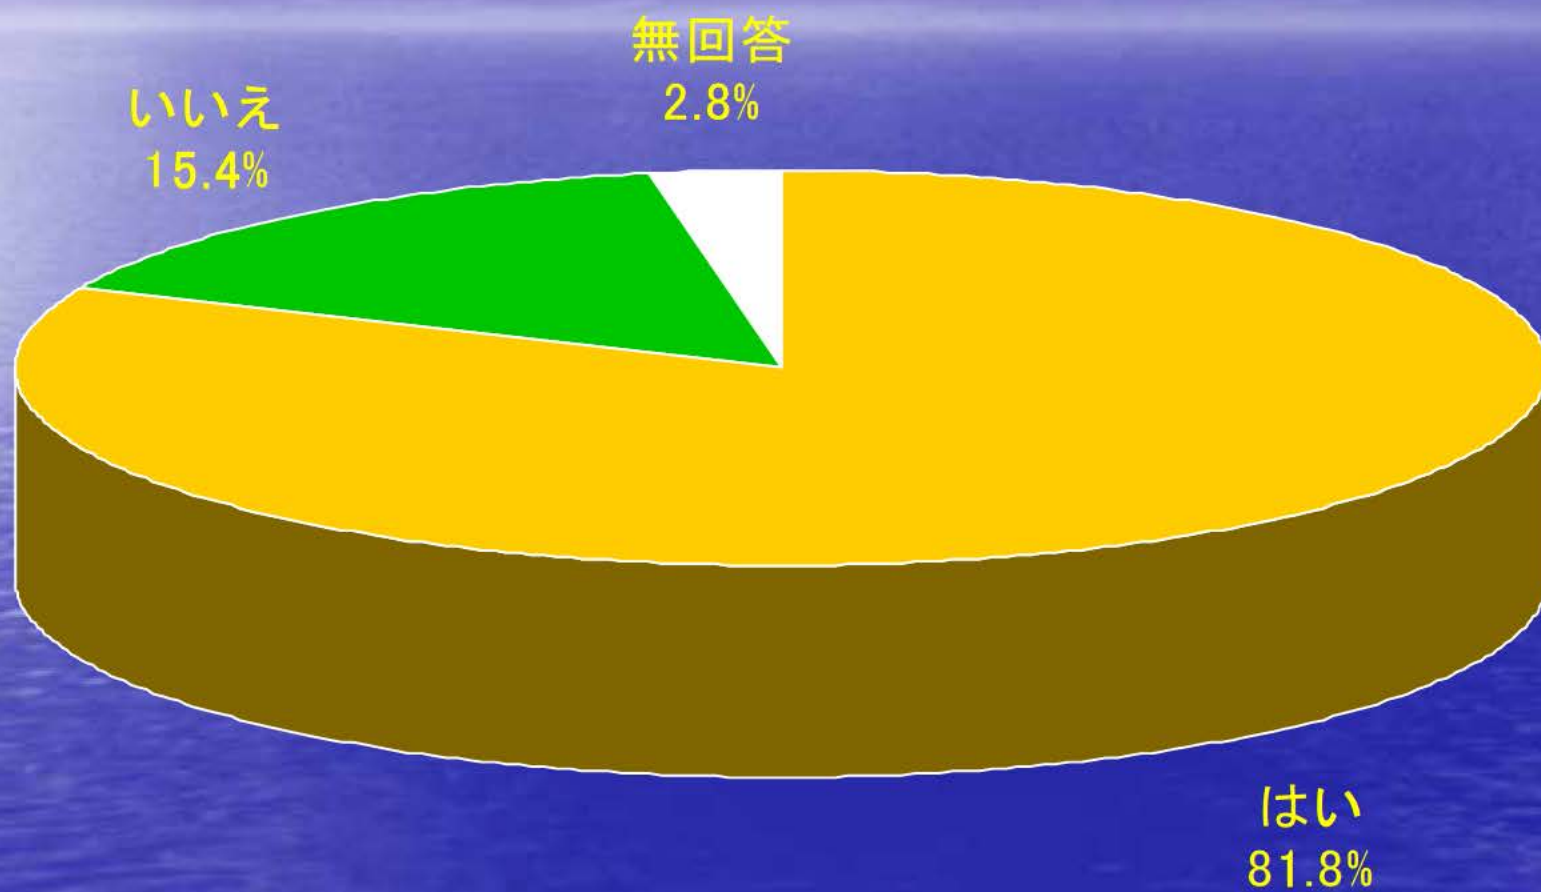

今の琵琶湖・淀川は好きですか？

回答者数: 351名

今の川の水はきれいだと思いますか？

回答者数: 351名

今、あなたは節水に取り組んでいますか？

回答者数: 351名

どれくらいの頻度で川や湖に出かけますか？

回答者数: 351名