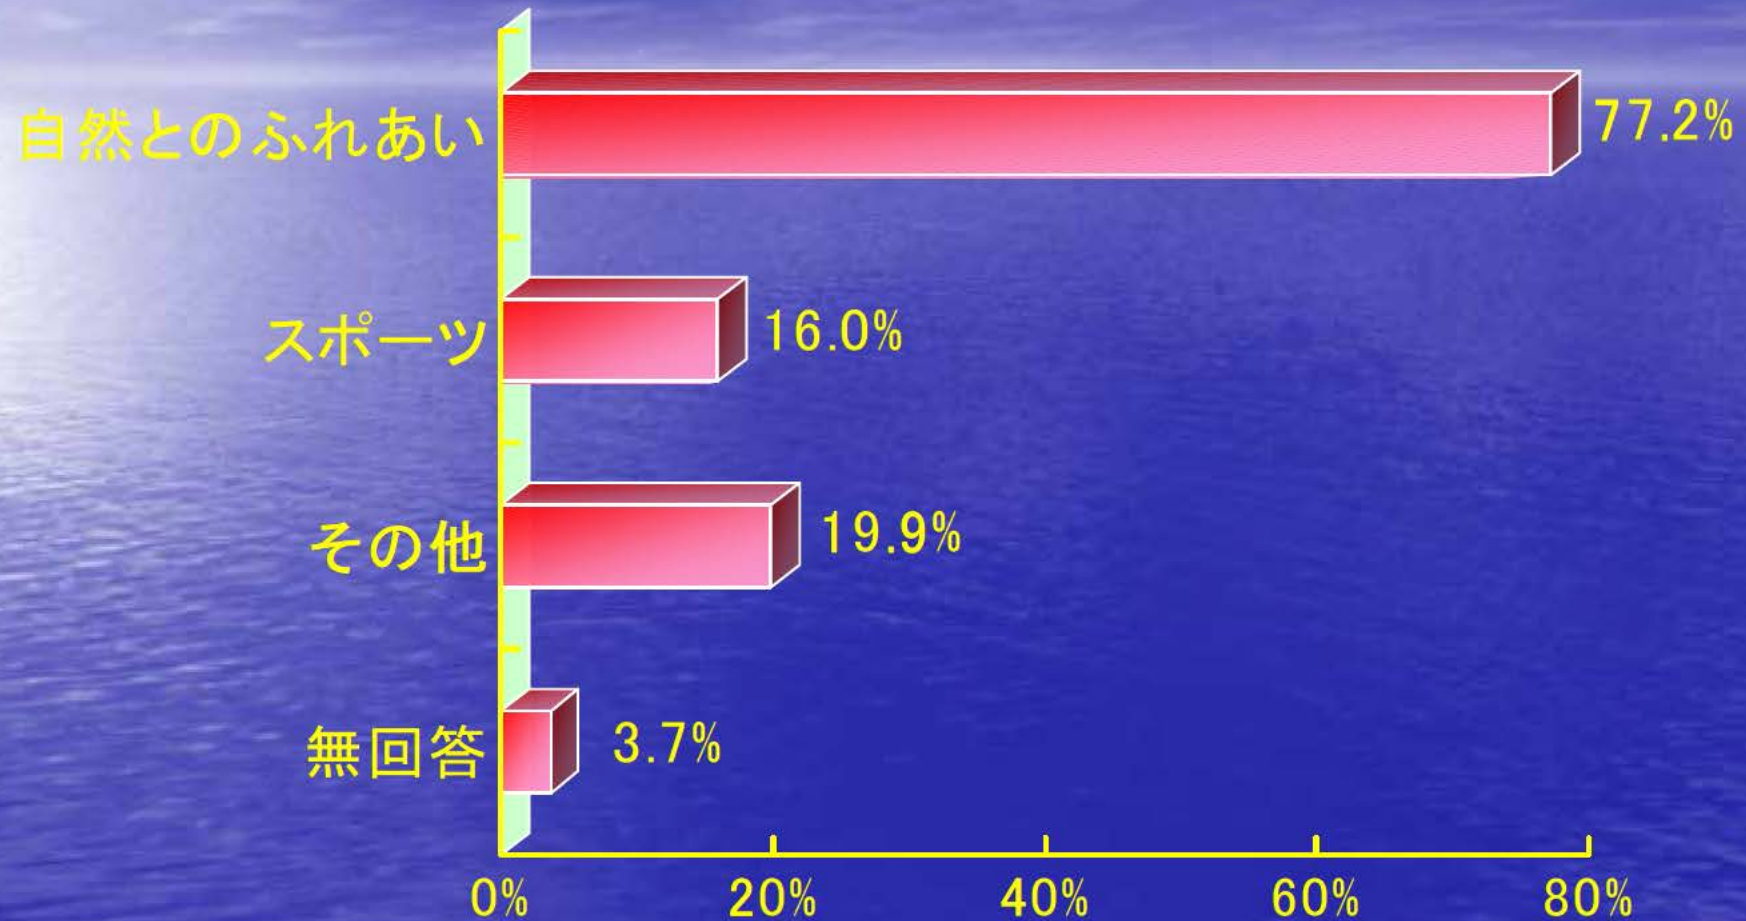

今後、川でどのようなことをしたいですか？

回答者数: 351名