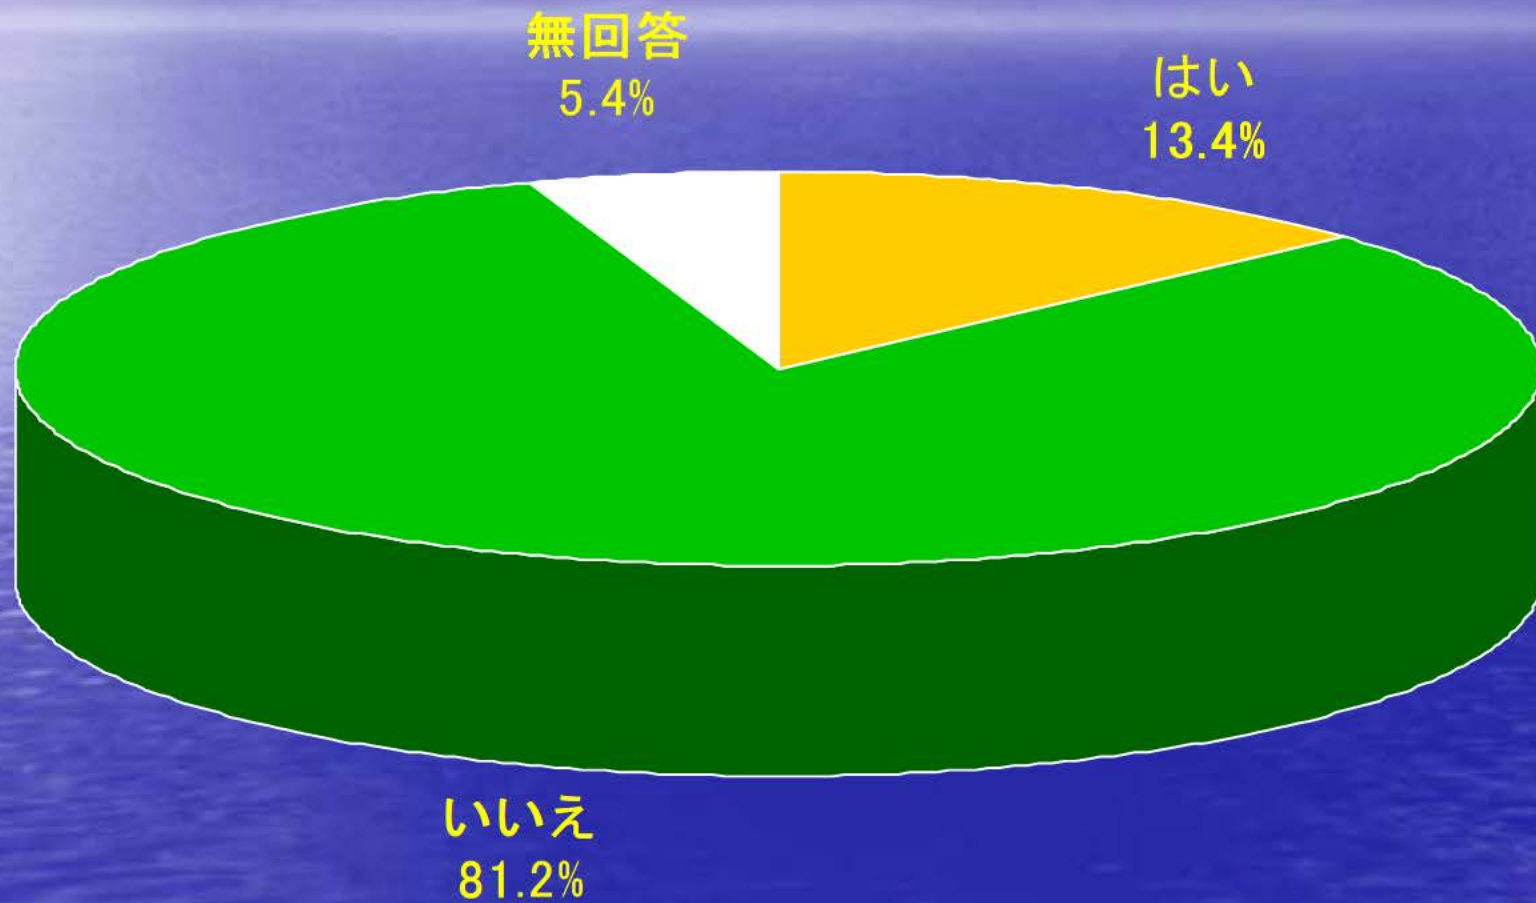

今の琵琶湖・淀川は好きですか？

回答者数: 351名

今の川の水はきれいだと思いますか？

回答者数: 351名

今、あなたは節水に取り組んでいますか？

回答者数: 351名

どれくらいの頻度で川や湖に出かけますか？

回答者数: 351名