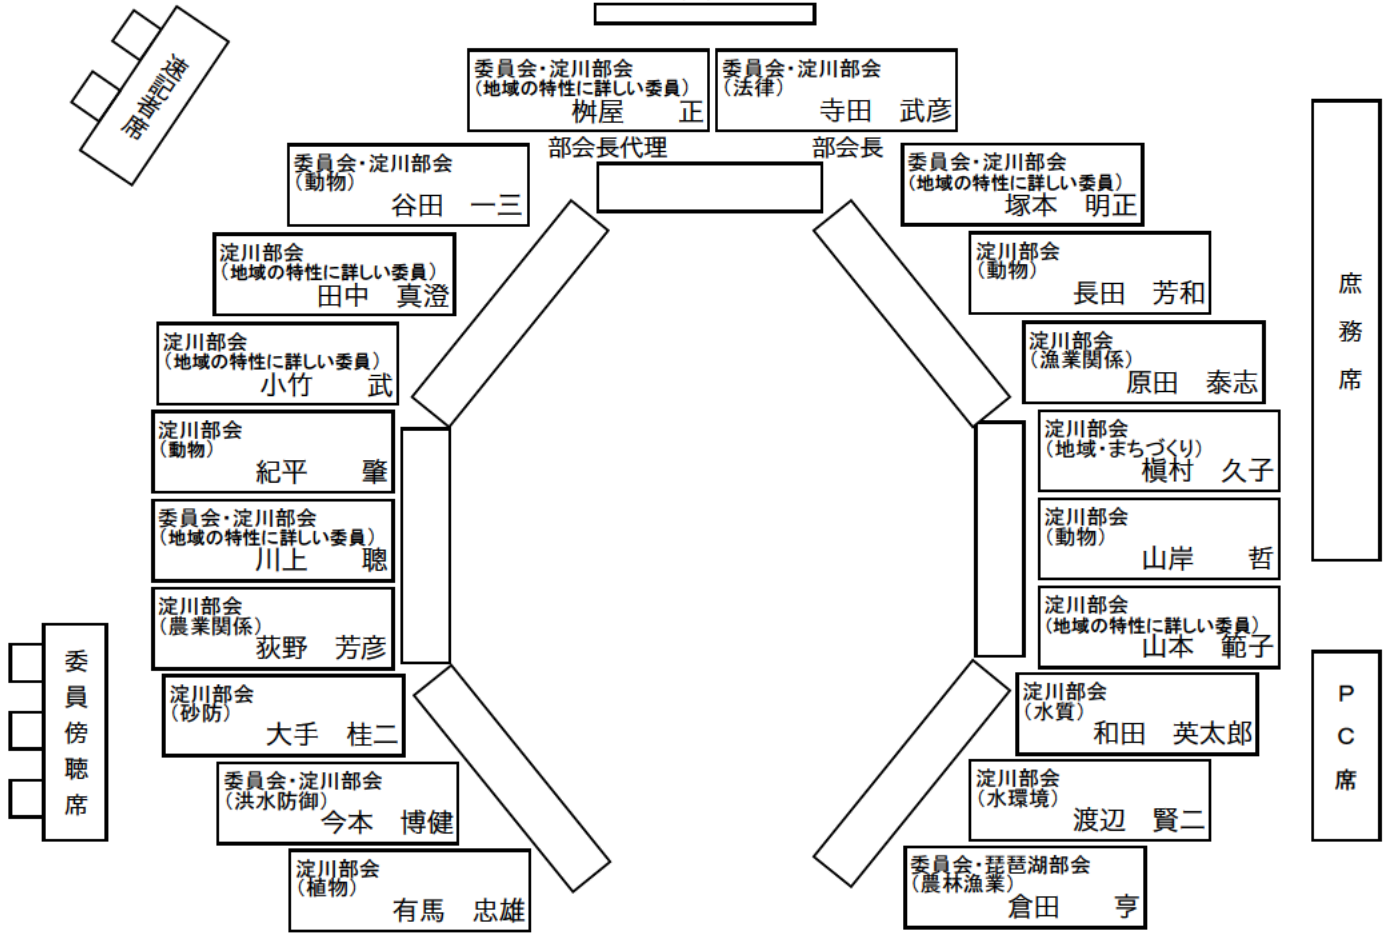

淀川水系流域委員会 第14回淀川部会 (4/5) 座席表

スクリーン

近畿地方整備局 大津事務所 大久保田 一	近畿地方整備局 河川調査官 村井 禎美	近畿地方整備局 淀川ダム事務所 宮本 博司
----------------------------	---------------------------	-----------------------------

淀川水系流域委員会 第14回淀川部会 委員リスト

2002年4月3日現在
(五十音順、敬称略)

No.	氏名	対象分野	所属等	兼任状況	備考
1	有馬 忠雄	植物	大阪府 自然環境保全指導員	-	
2	今本 博健	洪水防御(河川工学、水理学)	京都大学 名誉教授	委員会	
3	大手 桂二	砂防	京都府立大学 名誉教授	-	
4	荻野 芳彦	農業関係(農業水利)	大阪府立大学大学院農学生命科学研究科 教授	-	
5	川上 聡	地域の特性に詳しい委員(水環境保全ネットワーク・市民活動)	川の会・名張 事務局、近畿水の塾幹事	委員会	
6	紀平 肇	動物	清風学園 講師	-	
7	小竹 武	地域の特性に詳しい委員	大阪市立十三中学校 校医、小竹医院院長、淀川ネイチャークラブ 会長	-	
8	田中 真澄	地域の特性に詳しい委員(自然哲学)	岩屋山志明院 住職 京都水と緑をまもる連絡会 共同代表 市民投票の会 共同代表	-	
9	谷田 一三	動物(河川生態学、昆虫分類系統学)	大阪府立大学総合科学部 教授	委員会	ご欠席
10	塚本 明正	地域の特性に詳しい委員(幅広い分野の人のネットとコーディネイト)	川とまちのフォーラム・京都 世話役	委員会	
11	寺田 武彦 (部会長)	法律	弁護士 日弁連公害対策・環境保全委員会元委員長	委員会	
12	長田 芳和	動物	大阪教育大学教育学部 教授	-	
13	原田 泰志	漁業関係	三重大学生物資源学部 助教授	-	ご欠席
14	槇村 久子	地域・まちづくり(地域計画・景観文化論)	京都女子大学現代社会学部 教授 (社)なら女性フォーラム 副理事長	-	
15	榊屋 正 (部会長代理)	地域の特性に詳しい委員	地球環境関西フォーラム 事務総長	委員会	
16	山岸 哲	動物	財団法人 山階鳥類研究所 所長	-	ご欠席
17	山本 範子	地域の特性に詳しい委員	流域住民	-	
18	和田 英太郎	水質(同位体生態学)	総合地球環境学研究所 教授	-	ご欠席
19	渡辺 賢二	水環境	上桂川漁業協同組合 元事務局長	-	

●部会長からの依頼により出席されている淀川部会以外の委員

No.	氏名	対象分野	所属等	所属会議	備考
-	倉田 亨	農林漁業	近畿大学 名誉教授	委員会 琵琶湖部会	

注:対象分野欄の()は委員の専門を示しています。