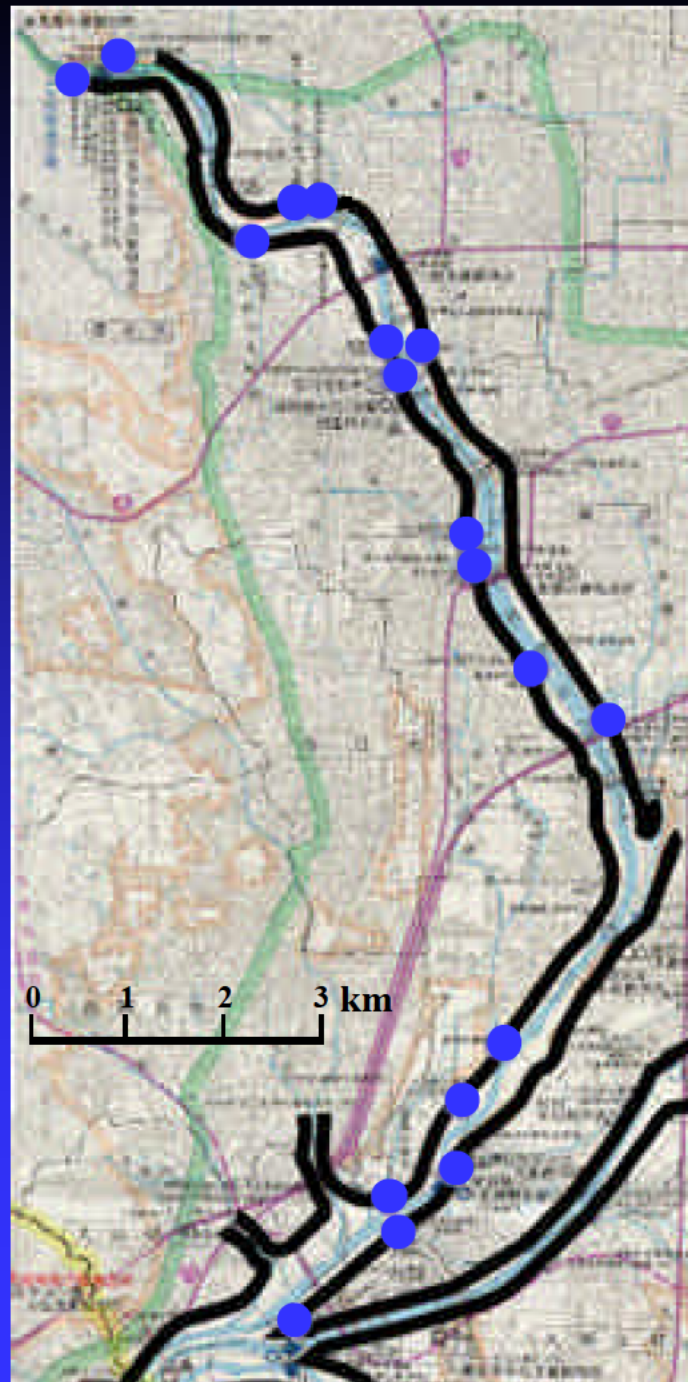

# 第7節 内水対策

# 1. 樋門 樋管

桂川18ヶ所

## 2. 内水ポンプ

桂川  
5ヶ所