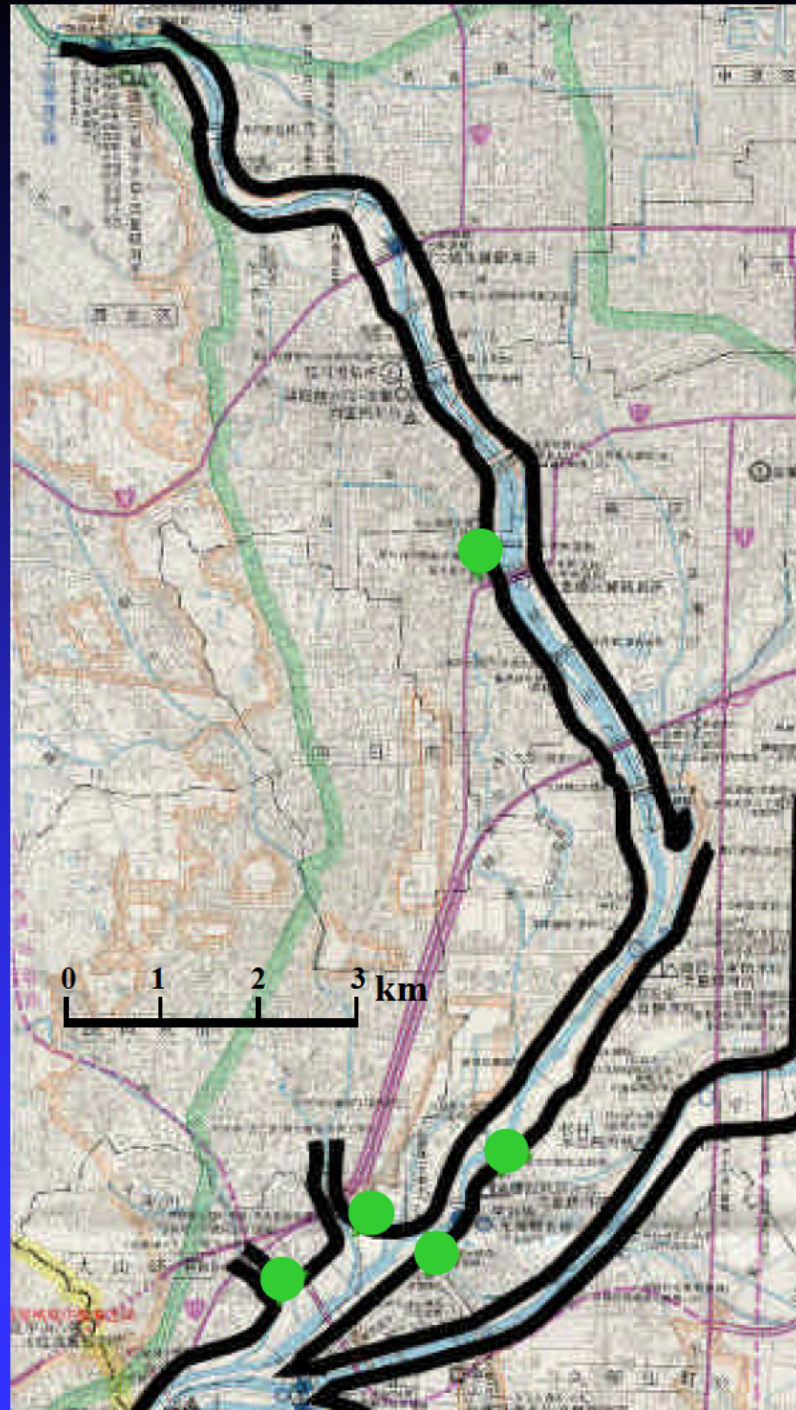

# 1. 樋門 樋管

桂川18ヶ所

## 2. 内水ポンプ

桂川  
5ヶ所