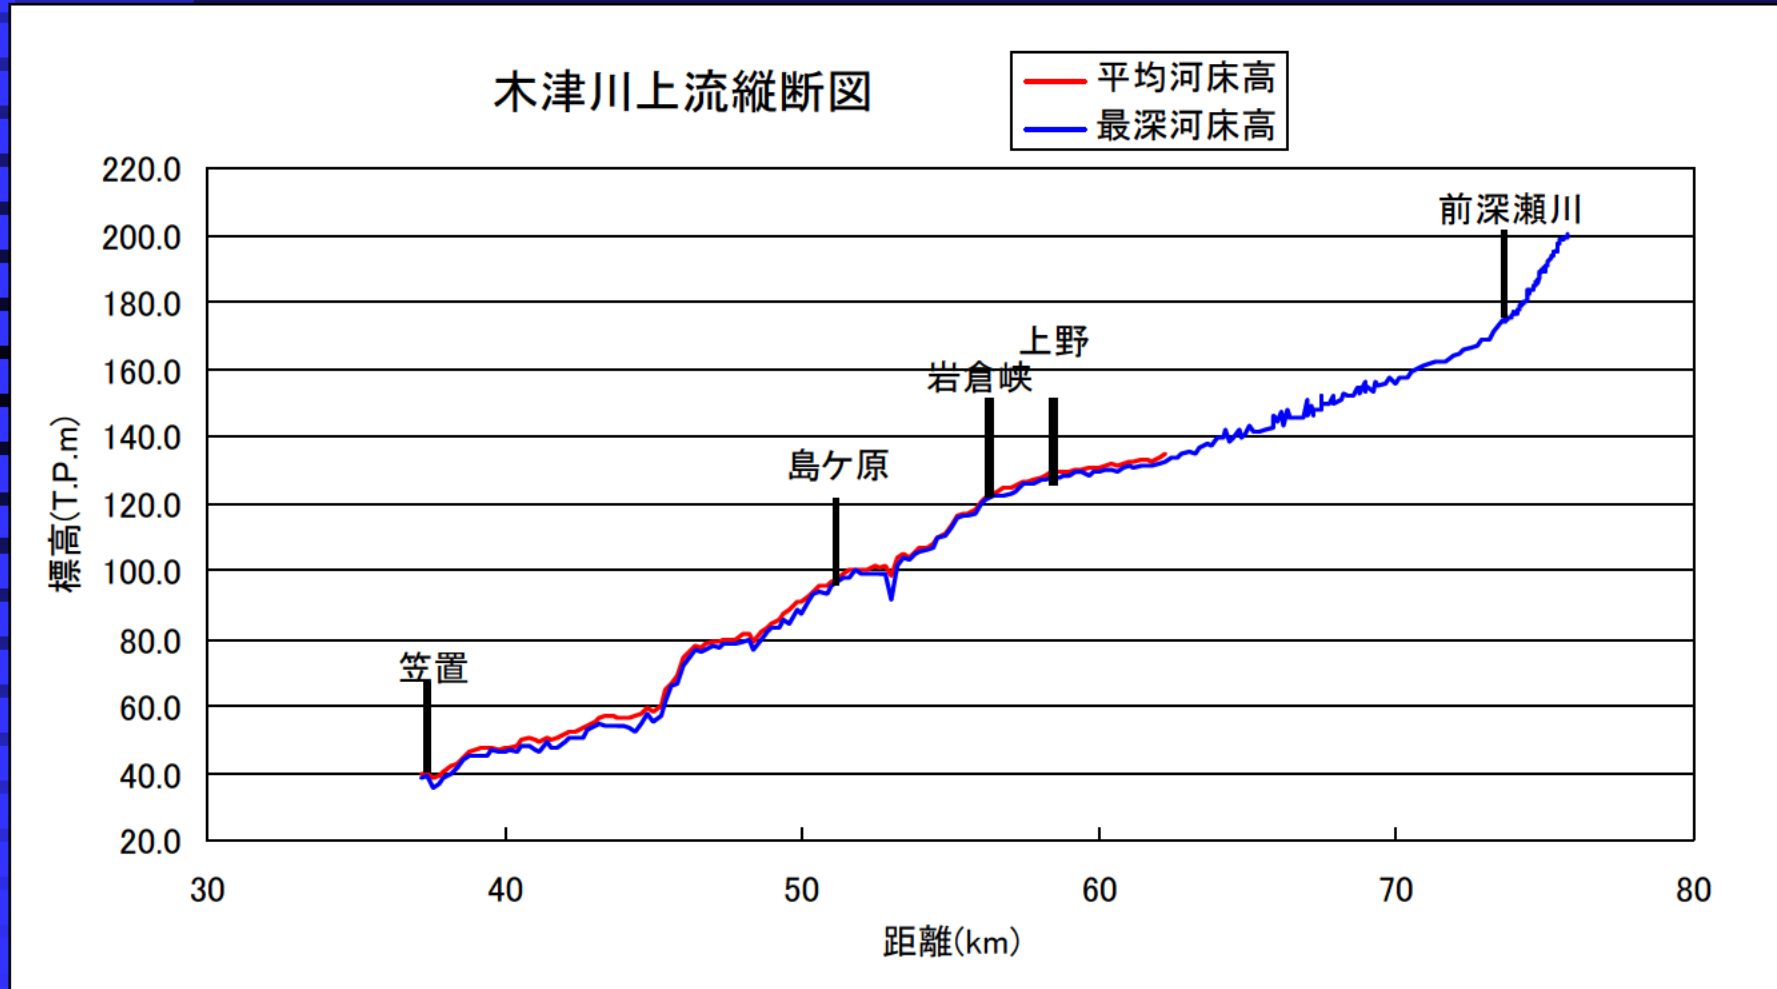

1. 淀川水系の河川概要

■ 木津川上流域 縦断図