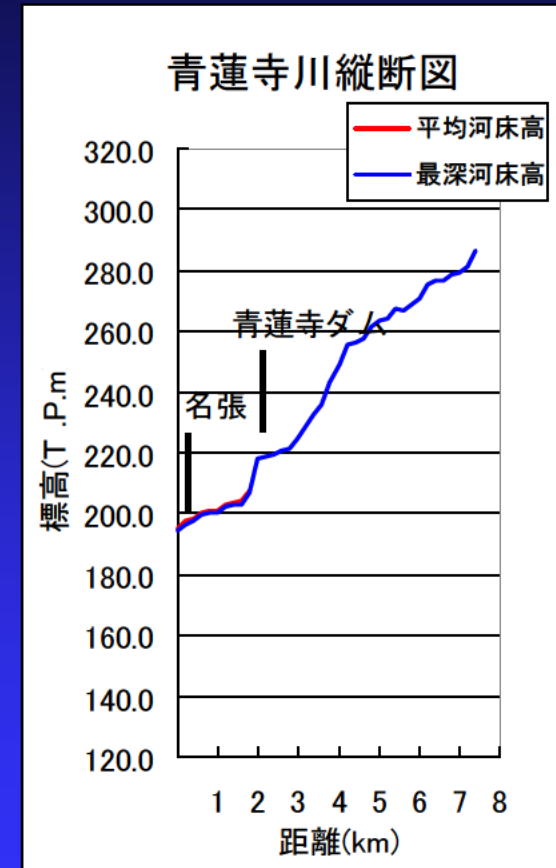

1. 淀川水系の河川概要

■ 名張川・青蓮寺川 縦断図