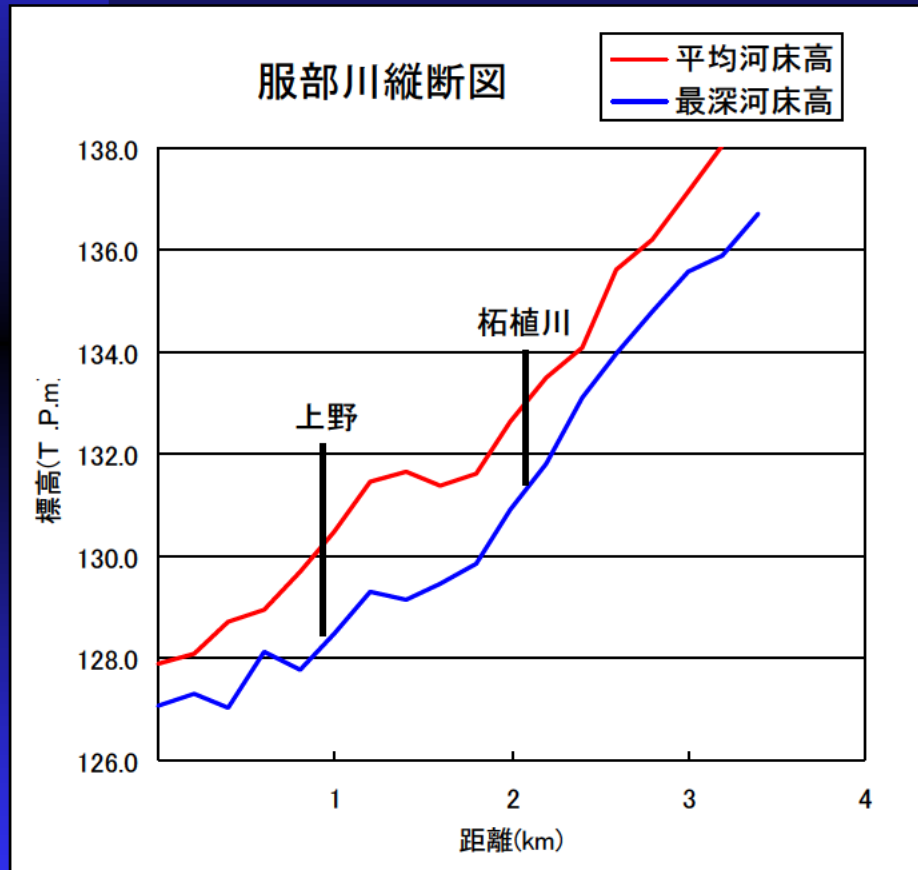

1. 淀川水系の河川概要

■ 服部川・柘植川 縦断図