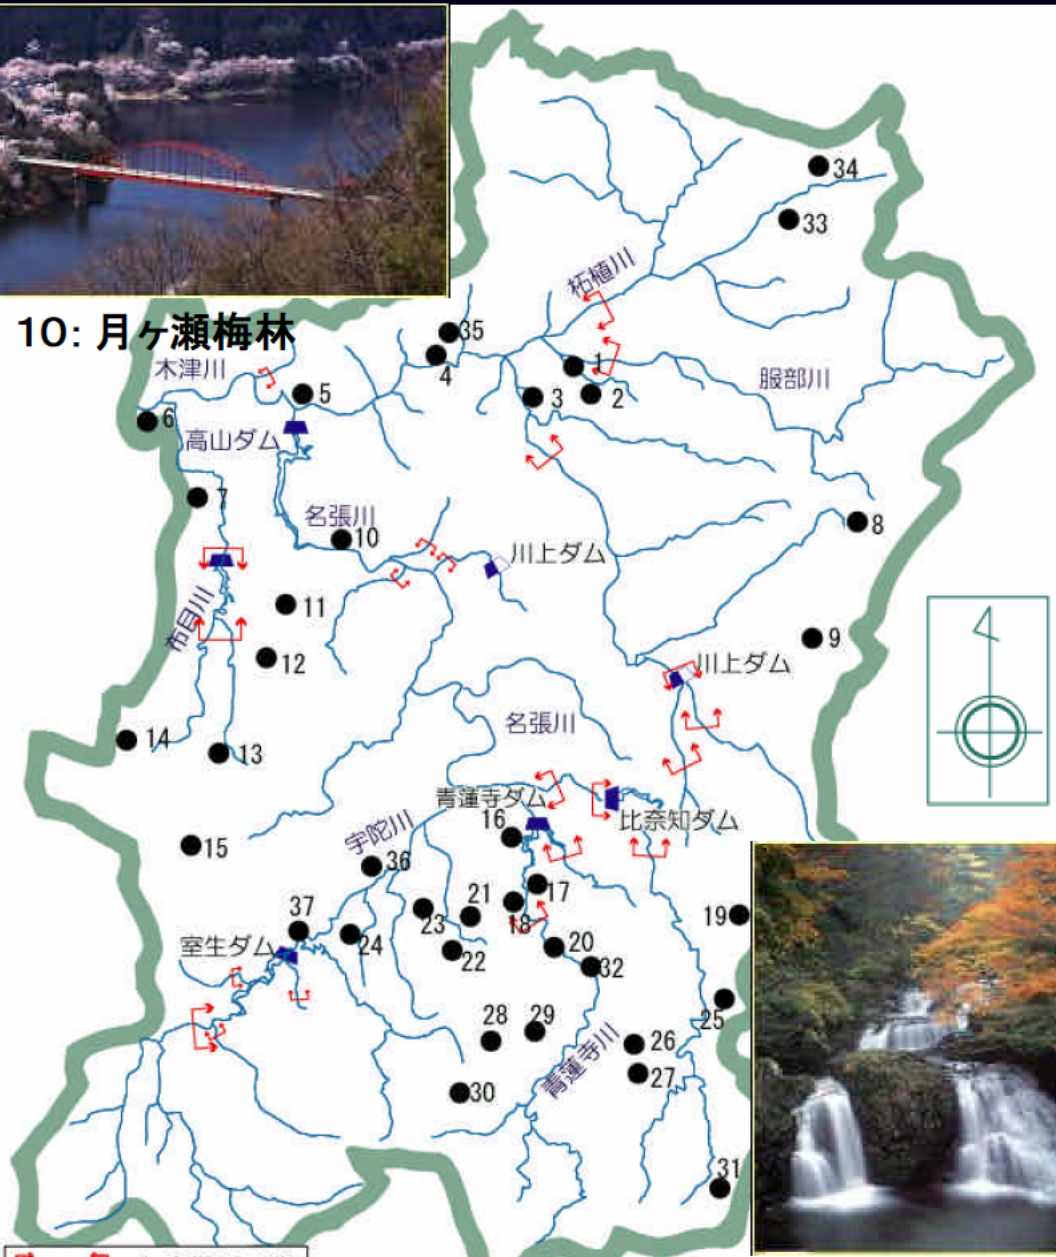

第6節 木津川上流域の景観等

1. 河川に関わる催し
2. 景観

1. 河川に関わる催し

1. 河川に関わる催し(1)

月ヶ瀬湖底オフロードラン

やまぞえ布目ダムマラソン

ラブリバーキャンペーン

ツアー・オブ・ジャパン(奈良ステージ)

出典：ヒアリング調査結果

1. 河川に関わる催し(2)

赤目四十八滝、月ヶ瀬梅林等の観光・景勝地が数多く存在します。

記号	名 称	記号	名 称
1	鬼屋敷	20	香落溪
2	忍者屋敷	21	日本サンショウウオセンター
3	芭蕉翁記念館	22	赤目四十八滝
4	岩倉峡	23	百地三太夫屋敷
5	夢絃峡	24	滝谷花しょうぶ園
6	笠置山	25	大洞山
7	柳生の里	26	曾爾高原
8	青山高原	27	国立曾爾少年自然の家
9	乗馬クラブ クレイン三重	28	鎧岳
10	月ヶ瀬梅林	29	兜岳
11	鍋倉峡	30	屏風岩
12	神野山自然公園	31	奥宇陀青少年旅行村
13	大和高原民俗館	32	小太郎岩
14	いこいの村 大和高原	33	芭蕉公園
15	青少年野外活動センター	34	余野園地
16	青蓮寺観光ブドウ園	35	伊賀温泉
17	青蓮寺湖	36	青葉の滝
18	名張市自然休養村	37	大野寺
19	尼ヶ岳		

10: 月ヶ瀬梅林

22: 赤目四十八滝

1. 河川に関わる催し(3)

灯籠流し

名張川納涼花火大会

島ヶ原やぶちや
まつり in 鯛ヶ瀬

出典：ヒアリング
調査結果

2. 景 観

2. 景観

煉瓦造りの大河原発電所

夢絃峡

岩谷峡

岩倉峡

有市潜水橋

八幡橋

朝日町潜水橋