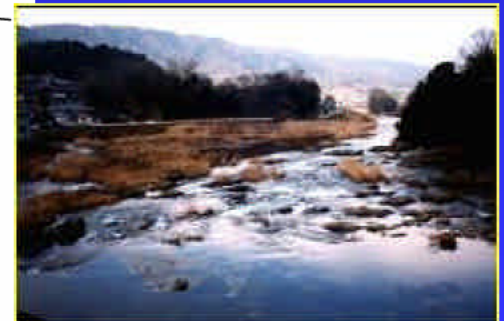

2. 景観

兵頭の瀬

出典：ヒアリング調査結果