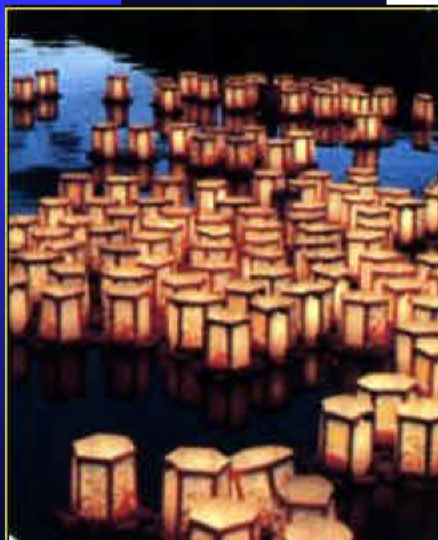

出典：ヒアリング調査結果

1. 河川に関わる催し(2)

赤目四十八滝、月ヶ瀬梅林等の観光・景勝地が数多く存在します。

記号	名 称	記号	名 称
1	鬼屋敷	20	香落溪
2	忍者屋敷	21	日本サンショウウオセンター
3	芭蕉翁記念館	22	赤目四十八滝
4	岩倉峡	23	百地三太夫屋敷
5	夢絃峡	24	滝谷花しょうぶ園
6	笠置山	25	大洞山
7	柳生の里	26	曾爾高原
8	青山高原	27	国立曾爾少年自然の家
9	乗馬クラブ クレイン三重	28	鎧岳
10	月ヶ瀬梅林	29	兜岳
11	鍋倉峡	30	屏風岩
12	神野山自然公園	31	奥宇陀青少年旅行村
13	大和高原民俗館	32	小太郎岩
14	いこいの村 大和高原	33	芭蕉公園
15	青少年野外活動センター	34	余野園地
16	青蓮寺観光ブドウ園	35	伊賀温泉
17	青蓮寺湖	36	青葉の滝
18	名張市自然休養村	37	大野寺
19	尼ヶ岳		

10: 月ヶ瀬梅林

22: 赤目四十八滝

1. 河川に関わる催し(3)

灯籠流し

名張川納涼花火大会

島ヶ原やぶちや
まつり in 鯛ヶ瀬

出典：ヒアリング
調査結果

2. 景 観