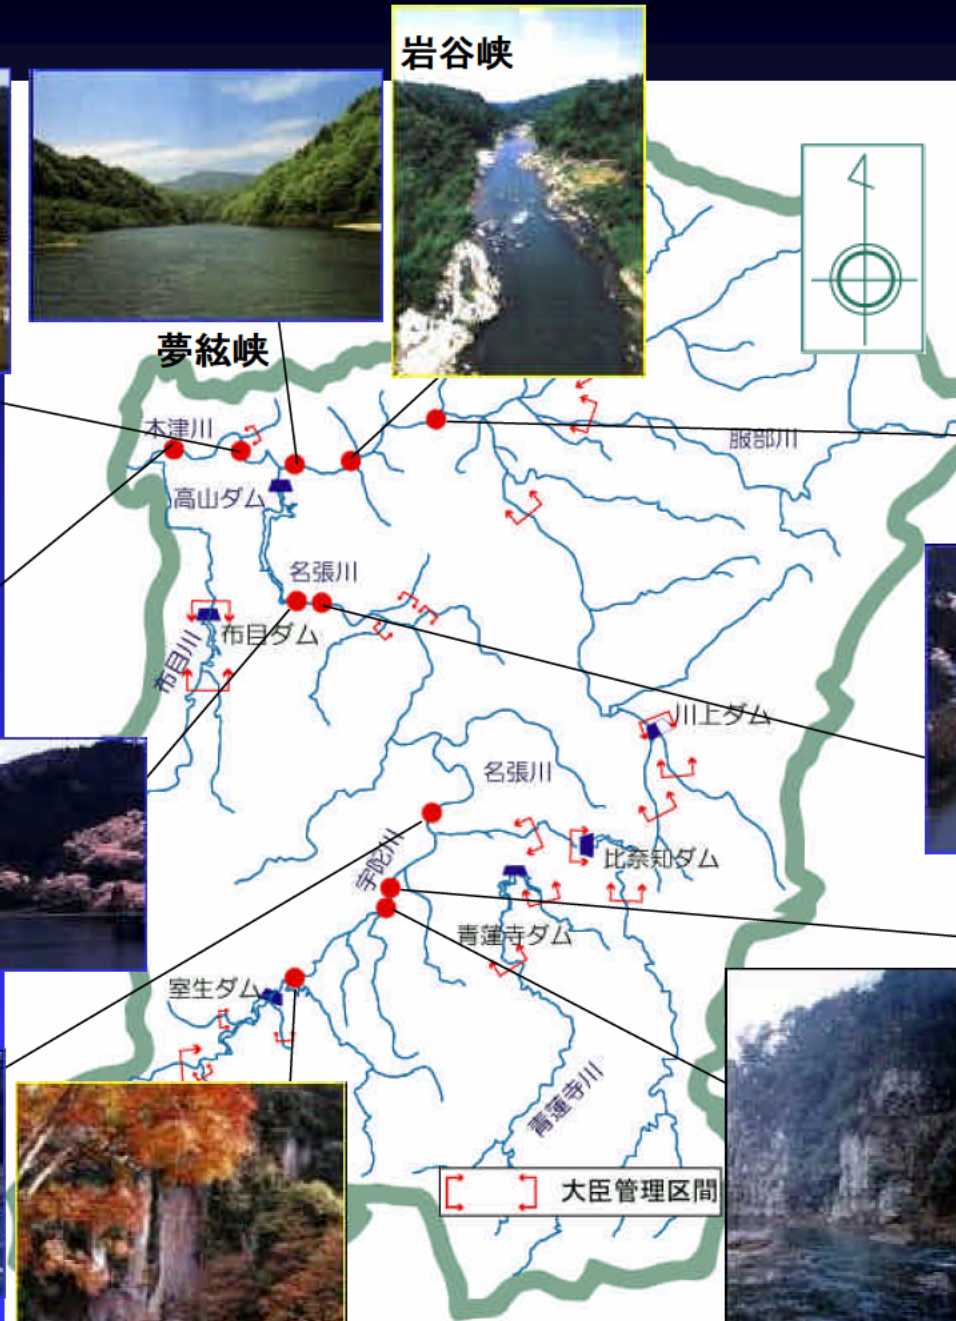

出典：ヒアリング調査結果

1. 河川に関わる催し(2)

赤目四十八滝、月ヶ瀬梅林等の観光・景勝地が数多く存在します。

記号	名 称	記号	名 称
1	鬼屋敷	20	香落溪
2	忍者屋敷	21	日本サンショウウオセンター
3	芭蕉翁記念館	22	赤目四十八滝
4	岩倉峡	23	百地三太夫屋敷
5	夢絃峡	24	滝谷花しょうぶ園
6	笠置山	25	大洞山
7	柳生の里	26	曾爾高原
8	青山高原	27	国立曾爾少年自然の家
9	乗馬クラブ クレイン三重	28	鎧岳
10	月ヶ瀬梅林	29	兜岳
11	鍋倉峡	30	屏風岩
12	神野山自然公園	31	奥宇陀青少年旅行村
13	大和高原民俗館	32	小太郎岩
14	いこいの村 大和高原	33	芭蕉公園
15	青少年野外活動センター	34	余野園地
16	青蓮寺観光ブドウ園	35	伊賀温泉
17	青蓮寺湖	36	青葉の滝
18	名張市自然休養村	37	大野寺
19	尼ヶ岳		

10: 月ヶ瀬梅林

22: 赤目四十八滝

1. 河川に関わる催し(3)

灯籠流し

名張川納涼花火大会

島ヶ原やぶちや
まつり in 鯛ヶ瀬

出典：ヒアリング
調査結果

2. 景 観

2. 景観

煉瓦造りの大河原発電所

夢絃峡

岩谷峡

岩倉峡

有市潜水橋

八幡橋

朝日町潜水橋

大野寺弥勒磨崖仏

熊岩

兵頭の瀬

出典：ヒアリング調査結果