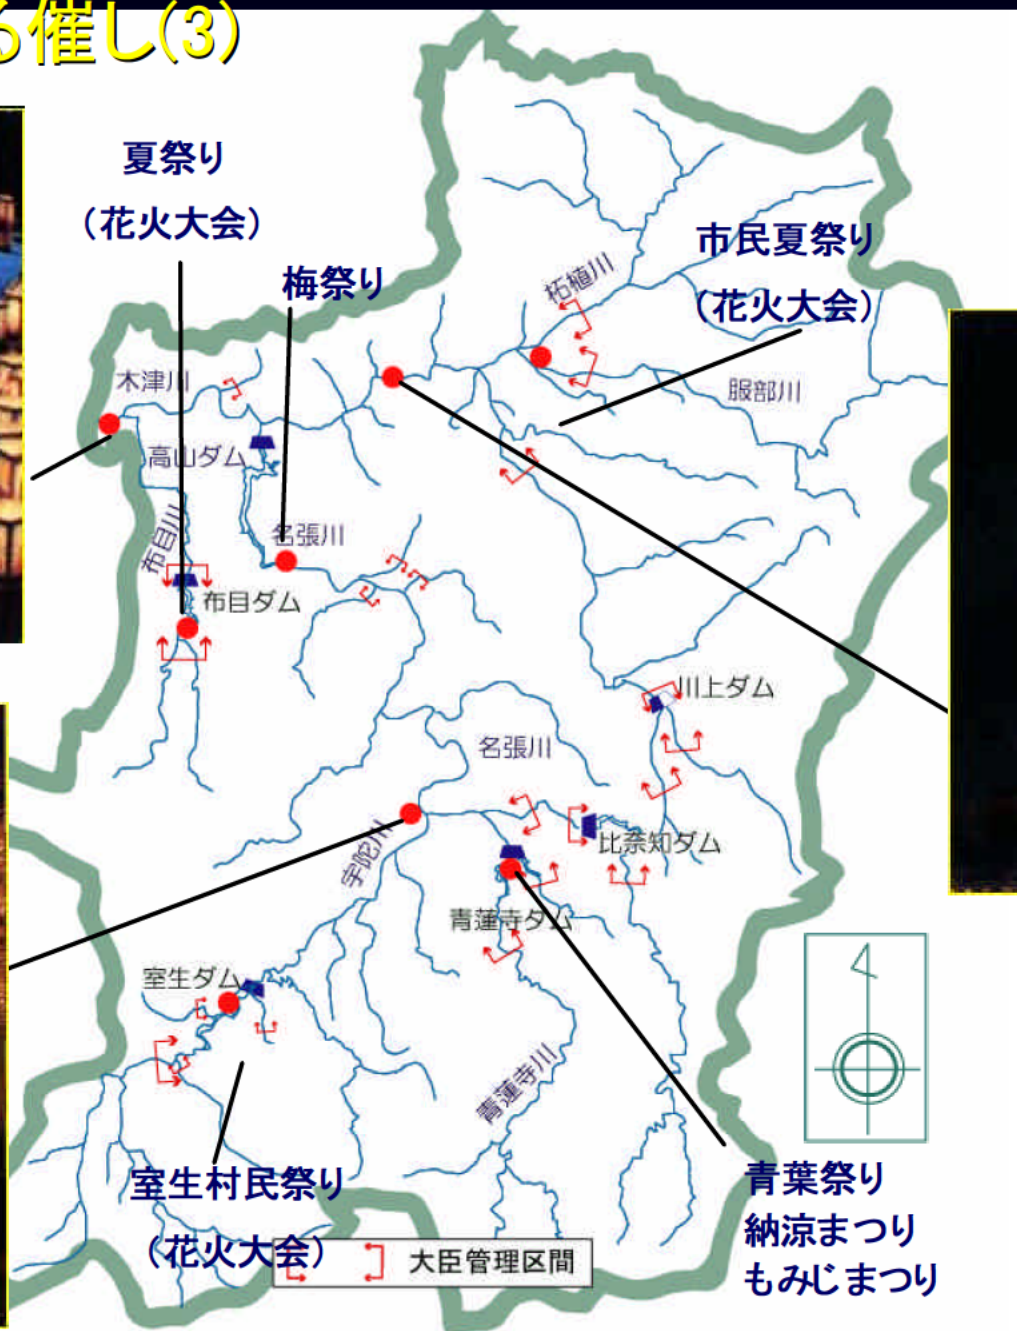

出典：ヒアリング調査結果

1. 河川に関わる催し(2)

赤目四十八滝、月ヶ瀬梅林等の観光・景勝地が数多く存在します。

記号	名 称	記号	名 称
1	鬼屋敷	20	香落溪
2	忍者屋敷	21	日本サンショウウオセンター
3	芭蕉翁記念館	22	赤目四十八滝
4	岩倉峡	23	百地三太夫屋敷
5	夢絃峡	24	滝谷花しょうぶ園
6	笠置山	25	大洞山
7	柳生の里	26	曾爾高原
8	青山高原	27	国立曾爾少年自然の家
9	乗馬クラブ クレイン三重	28	鎧岳
10	月ヶ瀬梅林	29	兜岳
11	鍋倉峡	30	屏風岩
12	神野山自然公園	31	奥宇陀青少年旅行村
13	大和高原民俗館	32	小太郎岩
14	いこいの村 大和高原	33	芭蕉公園
15	青少年野外活動センター	34	余野園地
16	青蓮寺観光ブドウ園	35	伊賀温泉
17	青蓮寺湖	36	青葉の滝
18	名張市自然休養村	37	大野寺
19	尼ヶ岳		

10: 月ヶ瀬梅林

22: 赤目四十八滝

1. 河川に関わる催し(3)

灯籠流し

名張川納涼花火大会

島ヶ原やぶちや
まつり in 鯛ヶ瀬

出典：ヒアリング
調査結果

2. 景 観

2. 景観

煉瓦造りの大河原発電所

夢絃峡

岩谷峡

岩倉峡

有市潜水橋

八幡橋

朝日町潜水橋

大野寺弥勒磨崖仏

熊岩

兵頭の瀬

出典：ヒアリング調査結果