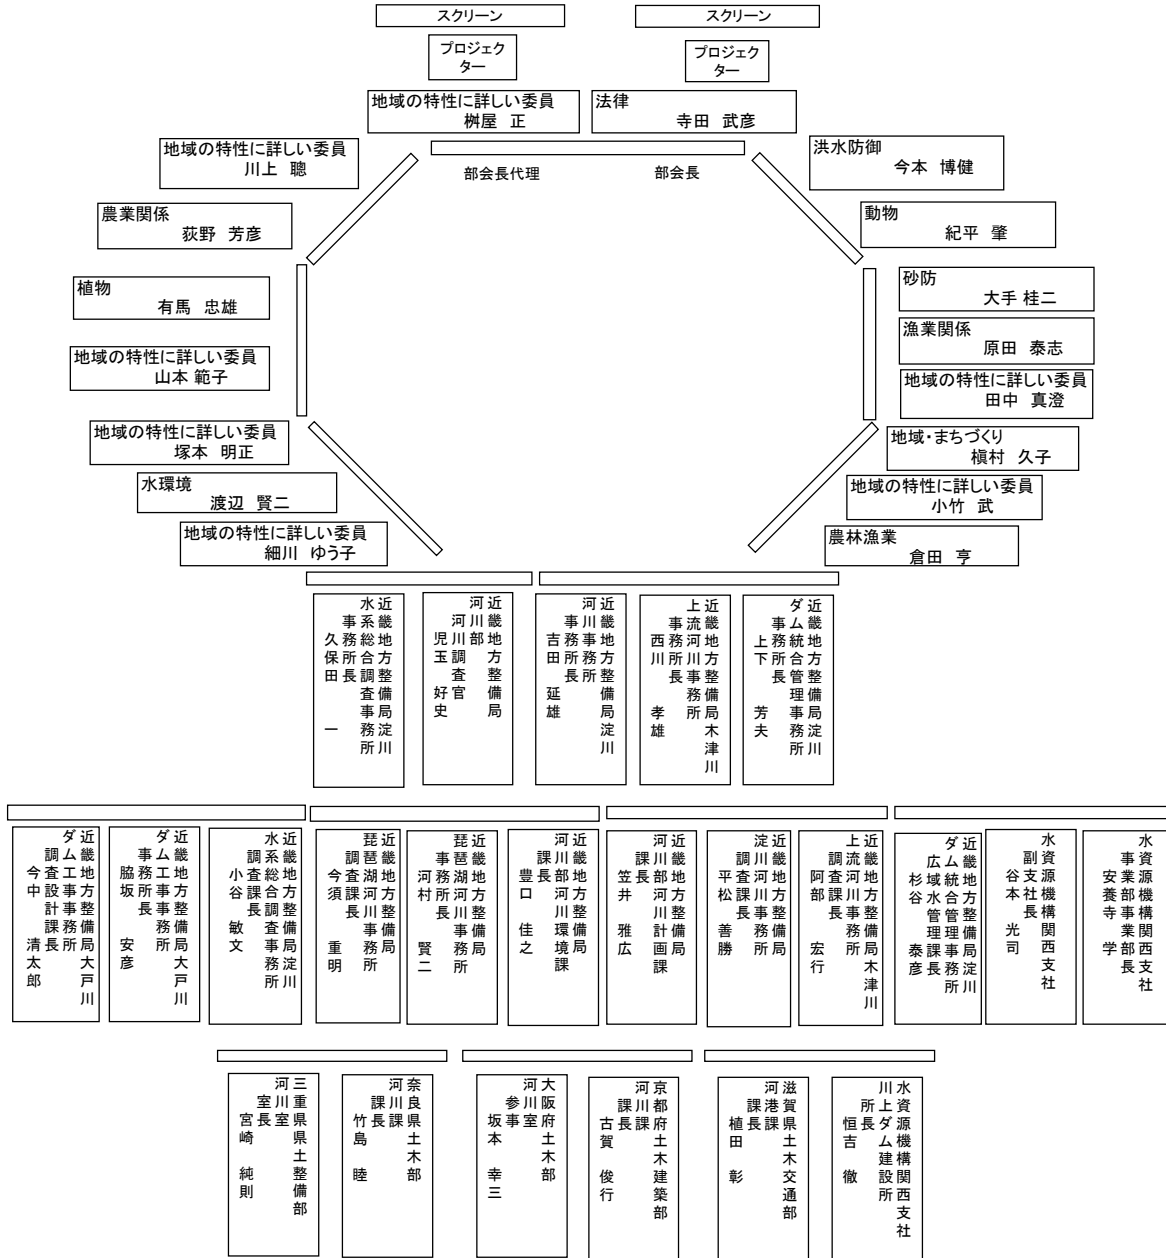

淀川水系流域委員会 第28回淀川部会(12/18) 座席表

PC操作席
庶務席

速記者席
委員移動席

出入口

記者席

傍聴席

.....