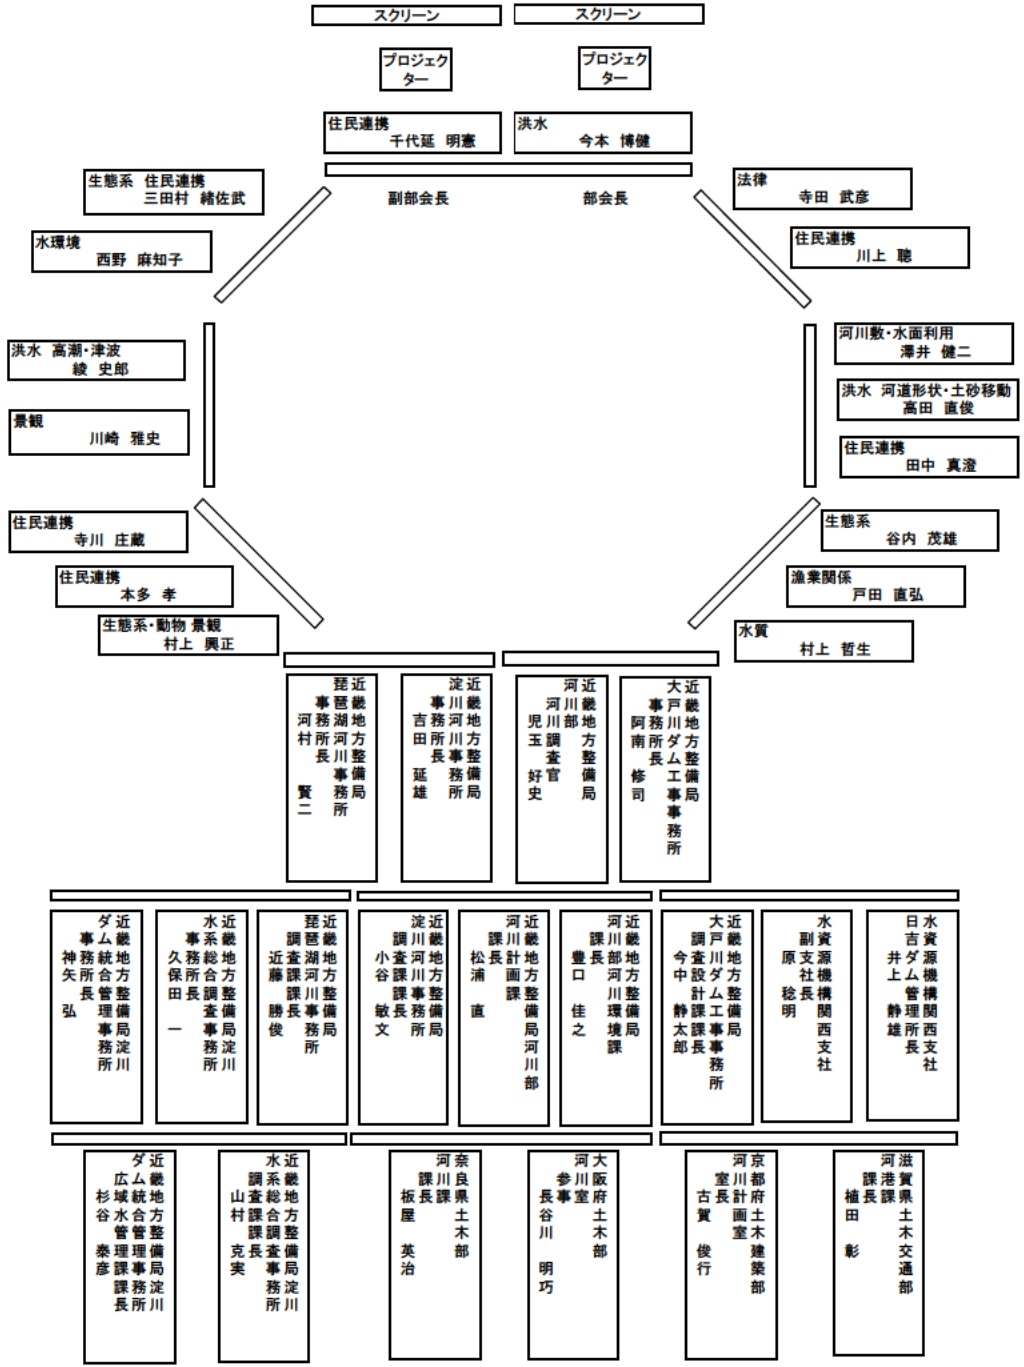

淀川水系流域委員会 第30回淀川部会(8/22) 座席表

速記席  
委員移動席

PC操作席  
庶務席  
庶務席

出入口

傍聴席

記者席