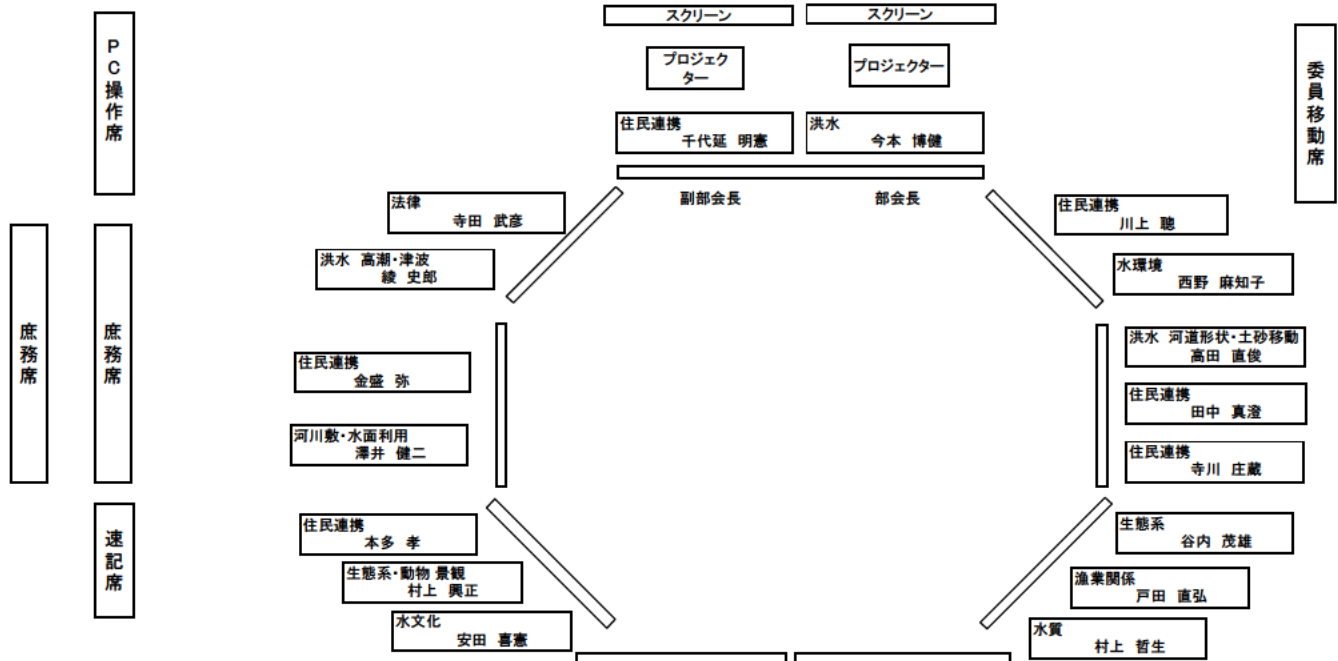

淀川水系流域委員会 第31回淀川部会(9/13) 座席表

PC操作席

委員移動席

庶務席

庶務席

速記席

一般傍聴者席

一般傍聴者席

記者席

出入口

一般傍聴者席