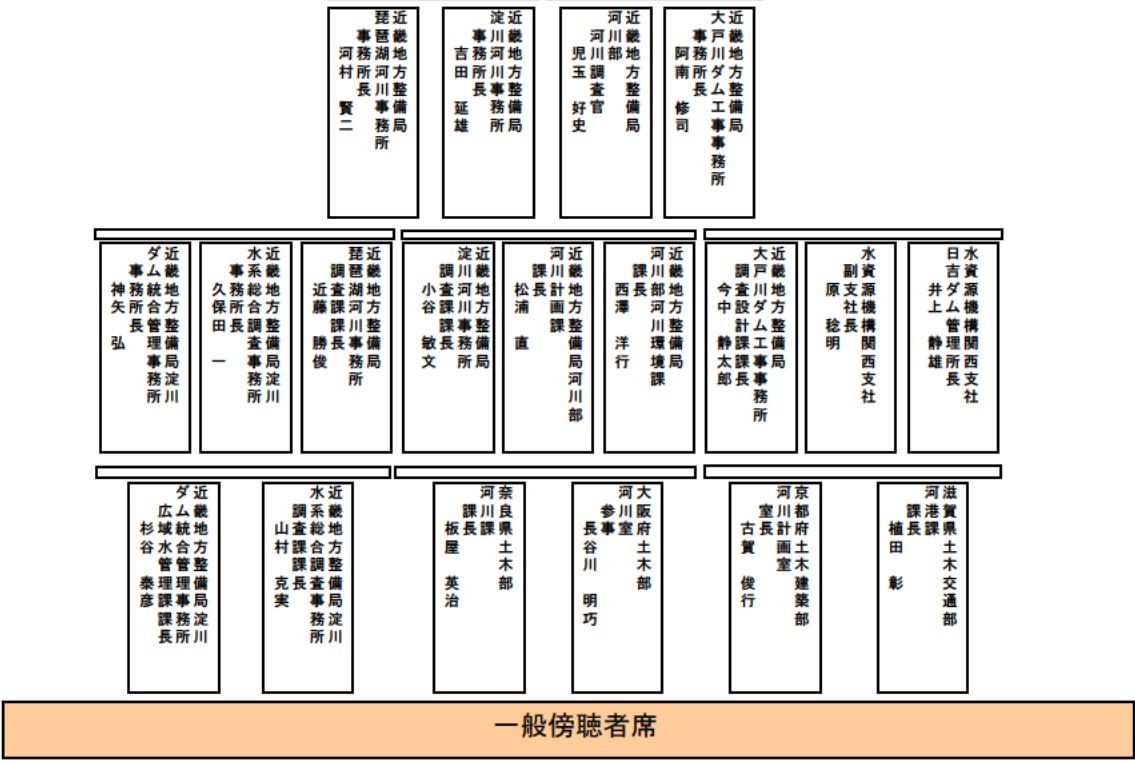

淀川水系流域委員会 第31回淀川部会(9/13) 座席表

PC操作席

委員移動席

庶務席

庶務席

速記席

一般傍聴者席

一般傍聴者席

記者席

出入口

一般傍聴者席