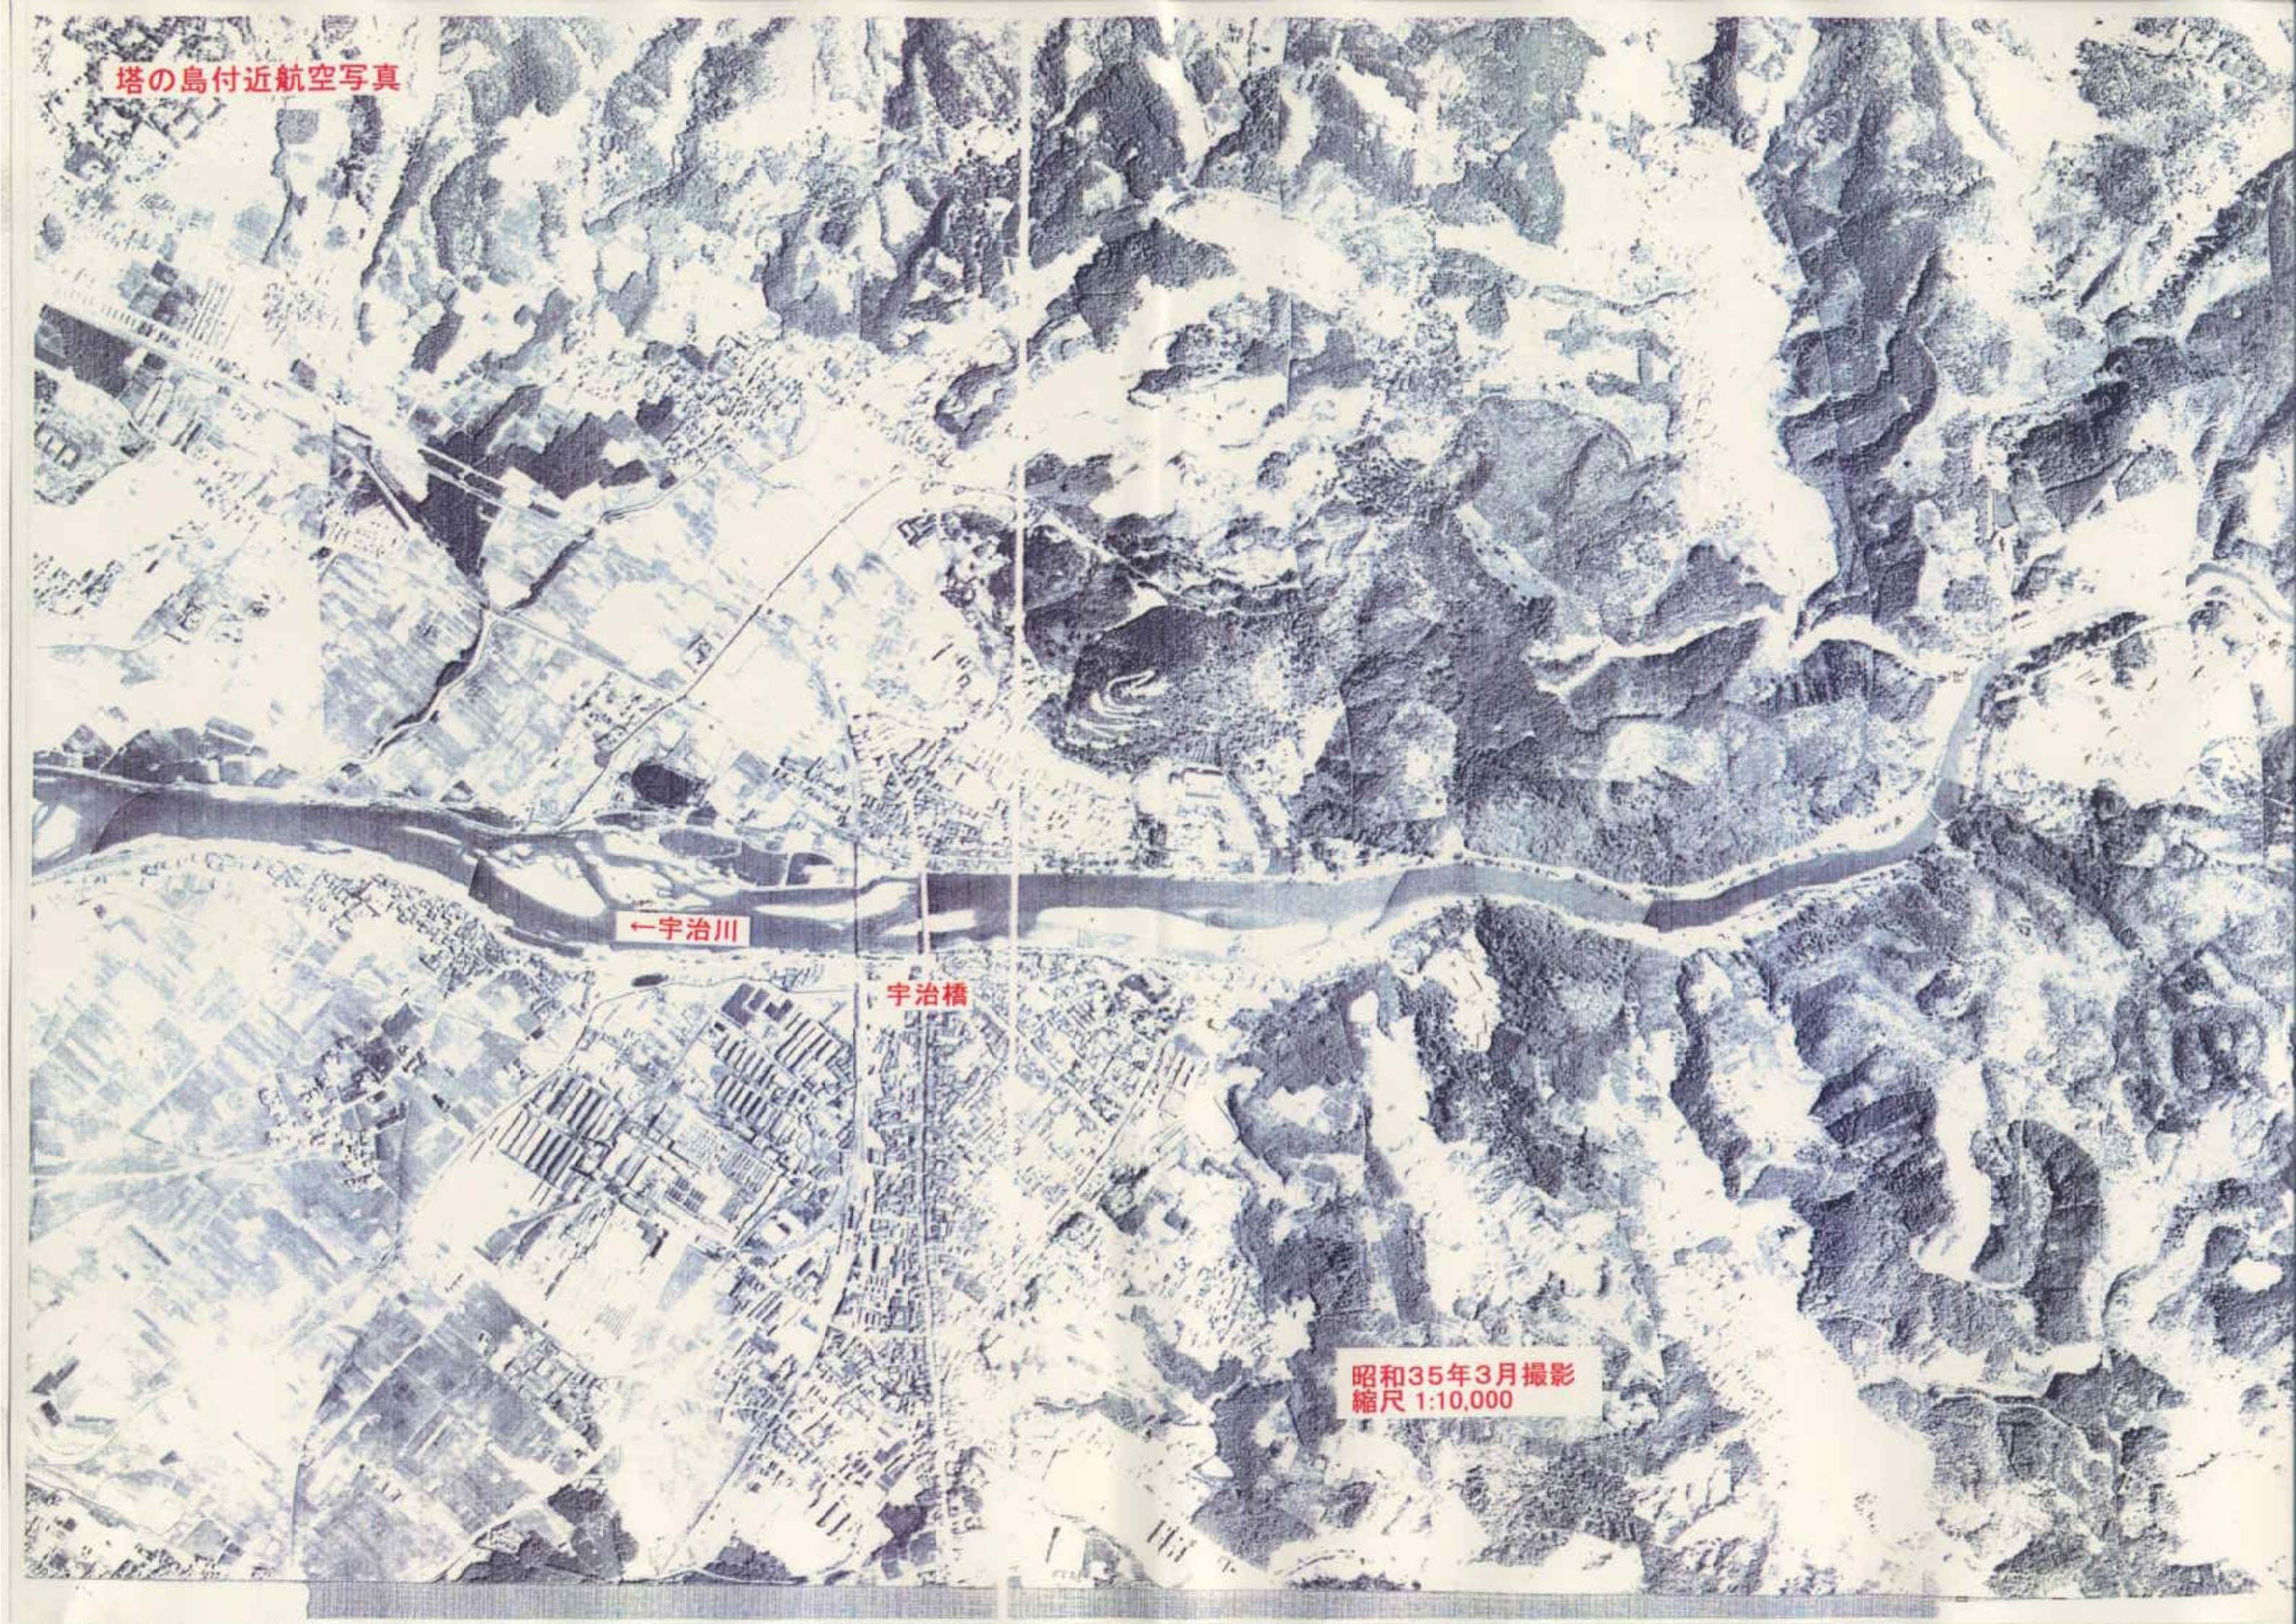

塔の島付近航空写真

←宇治川

宇治橋

昭和35年3月撮影
縮尺 1:10,000

塔の島付近航空写真

←宇治川

宇治橋

昭和47年12月撮影
縮尺 1:10,000