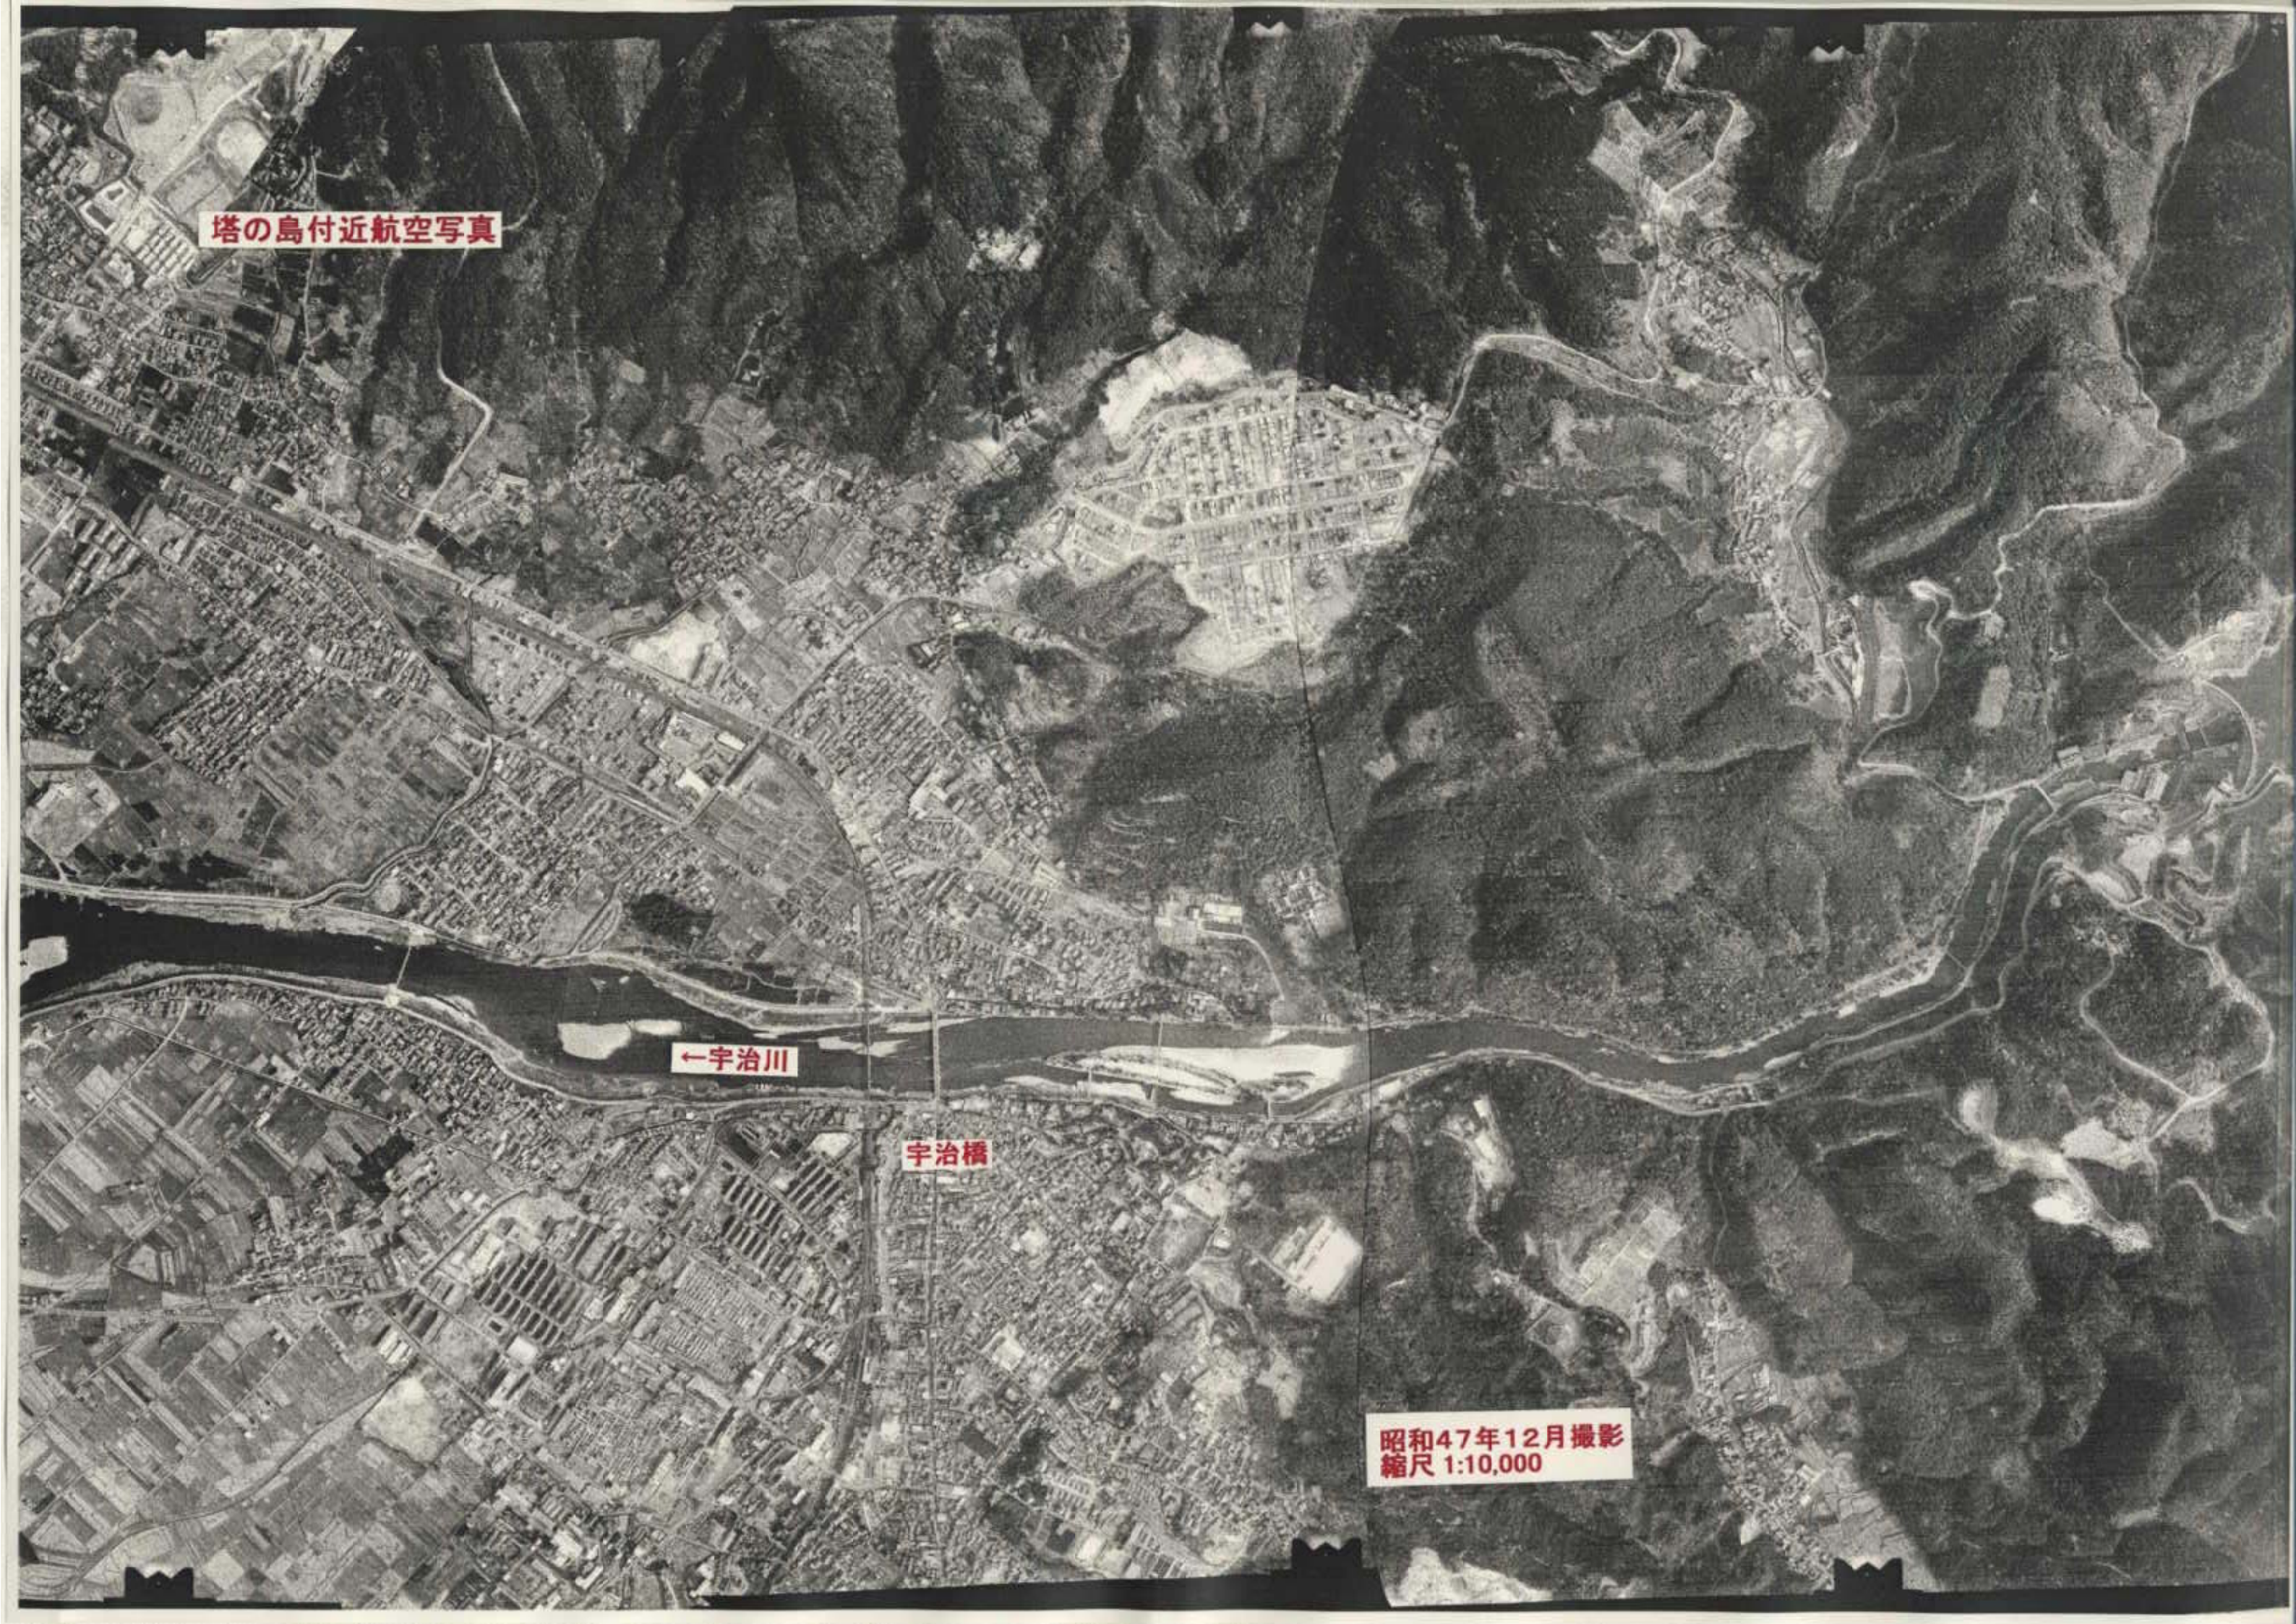

塔の島付近航空写真

←宇治川

宇治橋

昭和47年12月撮影  
縮尺 1:10,000

塔の島付近航空写真

←宇治川

宇治橋

平成14年2月撮影  
縮尺 1:10,000