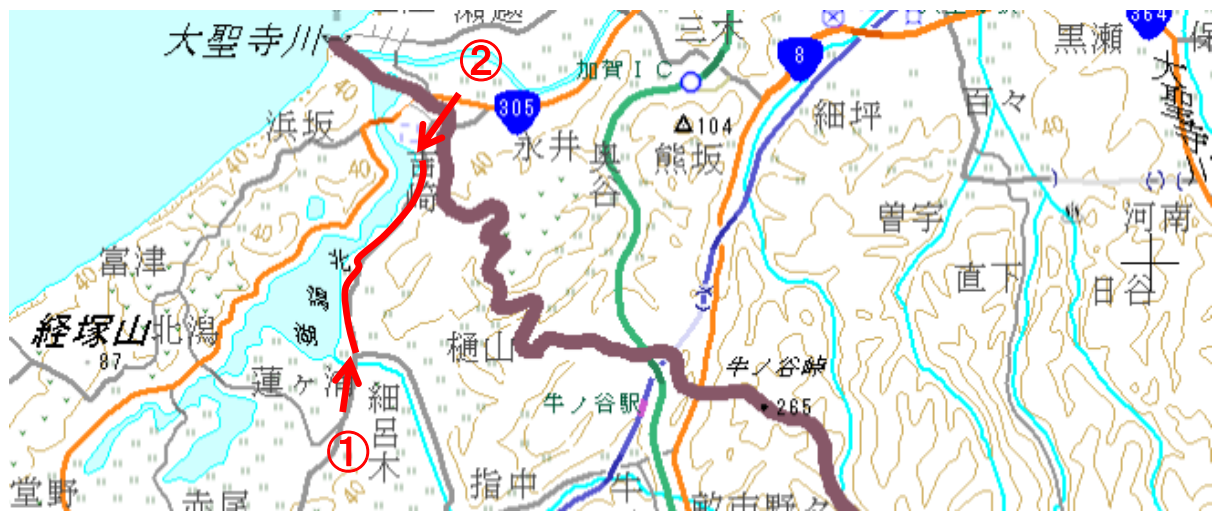

事前通行規制区間 説明票					
管理番号	箇所名称			気象等観測所	種別
福井県-01-047	主要地方道福井金津線 あわら市細呂木-吉崎			福井地方気象台	主要地方道
住所				規制条件(通行止)	
都道府県名	市町村	字丁目			
福井県	(起点) あわら市 (終点) あわら市	細呂木 吉崎		連続雨量が140mmに達した場合	
管理者		警察署		消防署	
名称	三国土木事務所	名称	あわら警察署	名称	嶺北芦原消防署
TEL	(0776)82-1111	TEL	(0776)73-0110	TEL	(0776)78-4119

備考

位置図

※この背景地図等データは、国土地理院の電子国土Webシステムから配信されたものである。

【起点側 ①】

【終点側 ②】