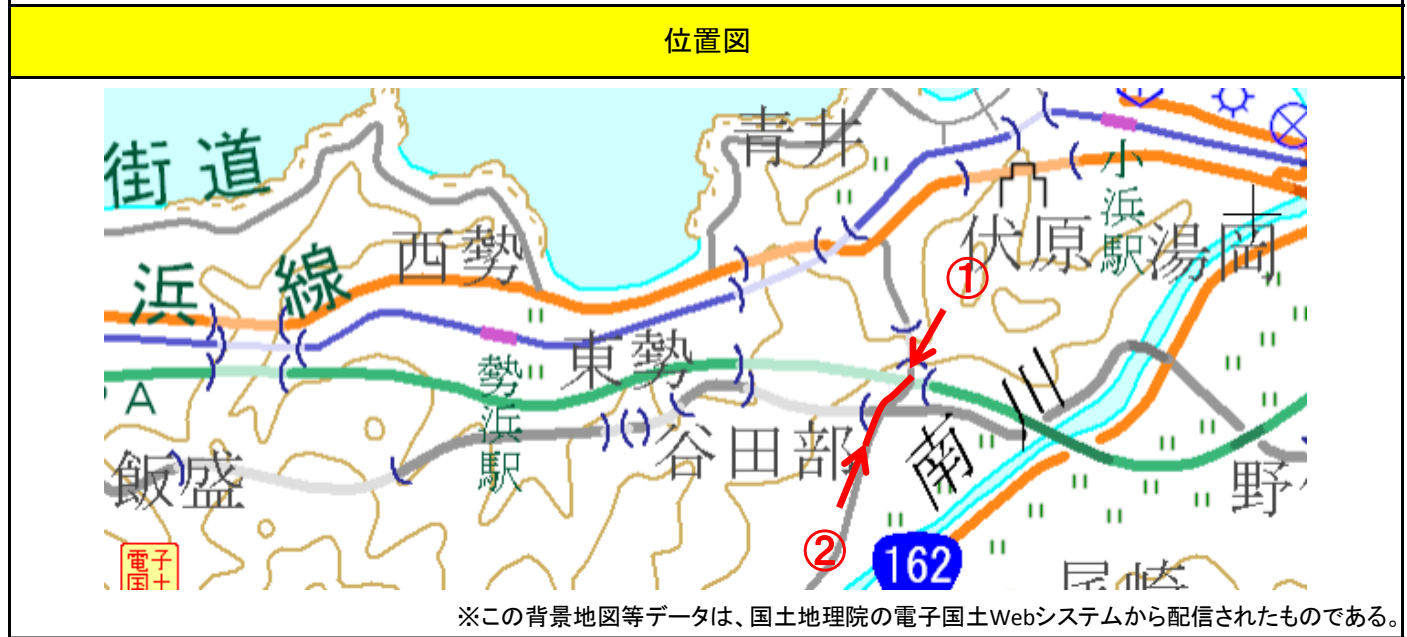

事前通行規制区間 説明票					
管理番号	箇所名称			気象等観測所	種別
福井県-01-101	一般県道中井青井線 小浜市谷田部一谷田部			口田縄観測所	県道
住所				規制条件(通行止)	
都道府県名	市町村	字丁目		連続雨量が <sup>※</sup> 120mmに達した場合	
福井県	(起点) 小浜市 (終点) 小浜市	谷田部 谷田部			
管理者		警察署		消防署	
名称	小浜土木事務所	名称	小浜警察署	名称	若狭消防署
TEL	(0770)56-2100	TEL	(0770)52-0110	TEL	(0770)53-5211

備考

位置図

【起点側 ①】

【終点側 ②】