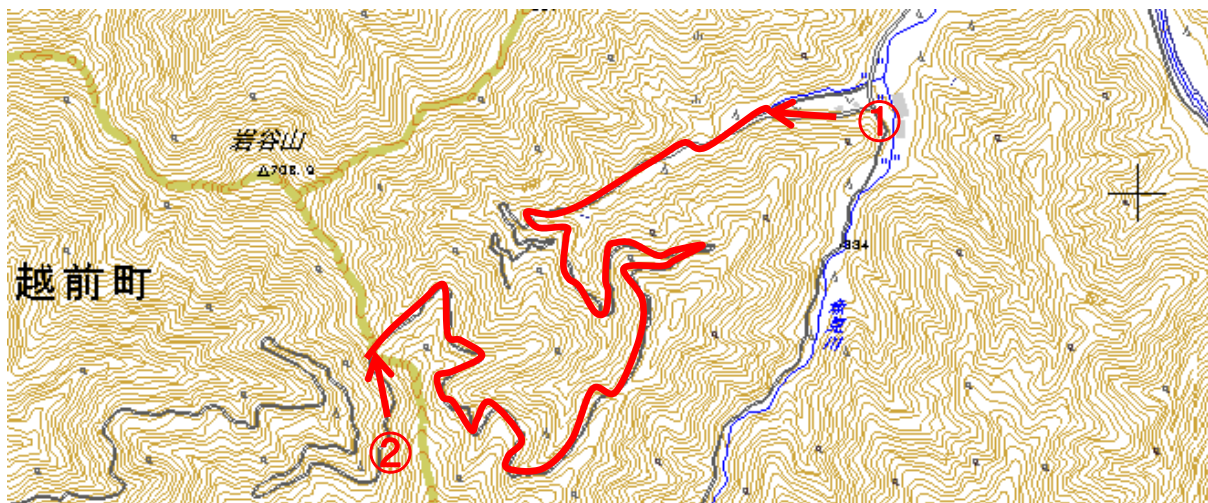

事前通行規制区間 説明票					
管理番号	箇所名称			気象等観測所	種別
福井県-01-112	一般県道池田南条線 今立郡池田町金山-金山			新保観測所	県道
住所				規制条件(通行止)	
都道府県名	市町村	字丁目			
福井県	(起点) 今立郡池田町 (終点) 今立郡池田町	金山 金山		連続雨量が50mmに達した場合	
管理者		警察署		消防署	
名称	丹南土木事務所	名称	越前警察署	名称	南越消防組合 東消防署池田分署
TEL	(0778)23-4966	TEL	(0778)24-0110	TEL	(0778)44-8119
備考					

位置図

※この背景地図等データは、国土地理院の電子国土Webシステムから配信されたものである。

【起点側 ①】

【終点側 ②】