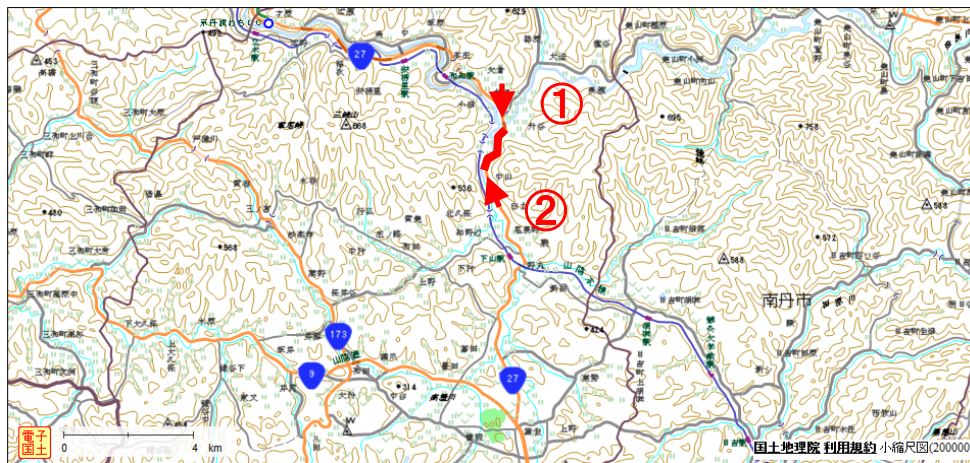

**事前通行規制区間 箇所表**

管理番号	箇所名称		気象等観測所	種別	
京都府-01-006	国道27号 船井郡京丹波町下山		船井郡京丹波町升谷	国道	
住所			規制条件(通行止)		
都道府県名	市町村	字丁目			
京都府	(起点) 船井郡京丹波町 (終点) 船井郡京丹波町	下山 下山	連続雨量が150mmに達した場合		
管理者		警察署	消防署		
名称	福知山河川国道事務所	名称	南丹警察署	名称	京都府中丹広域消防組合
TEL	(0773)22-5104	TEL	077-62-0110	TEL	0771-22-9580

備考

**位置図**

【起点側 ①】

【終点側 ②】