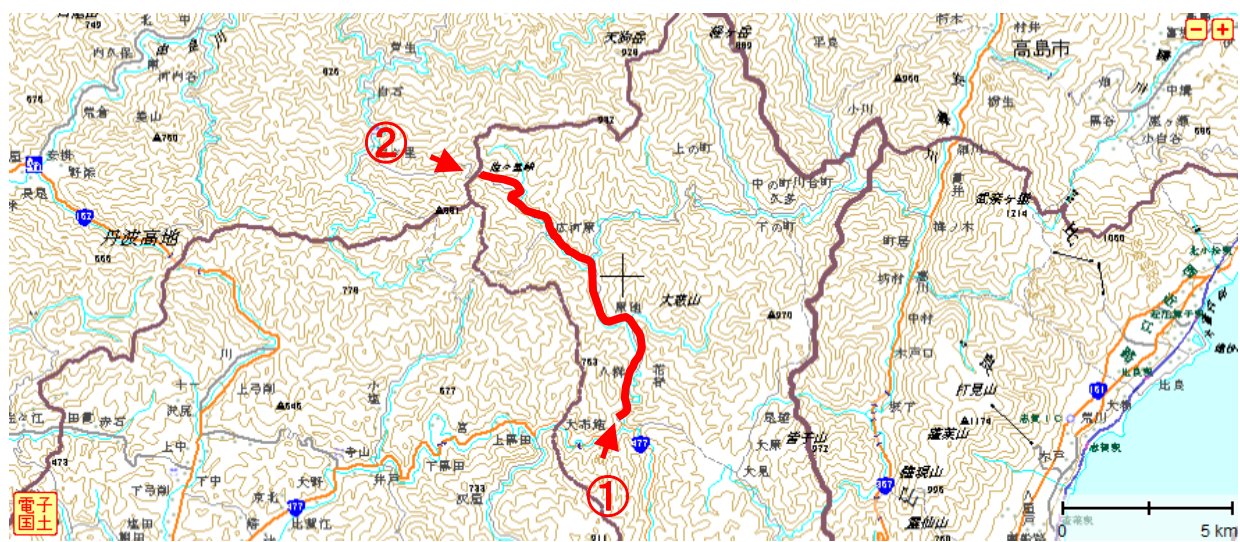

事前通行規制区間 説明票					
管理番号	箇所名称		気象等観測所	種別	
京都府-01-054	京都広河原美山線 左京区花背大布施町—佐々里峠		右京区京北上黒田町(上黒田テレメーター), 中京区西ノ京笠殿町(京都地方気象台)	府道	
住所			規制条件(通行止)		
都道府県名	市町村	字丁目	連続雨量が160mmに達した場合		
京都府	(起点) 京都市 (終点) 京都市	左京区花背大布施町 左京区広河原尾花町(佐々里峠)			
管理者		警察署		消防署	
名称	京北・左京山間部 土木事務所	名称	下鴨警察署	名称	左京消防署
TEL	(075)852-1819	TEL	(075)703-0110	TEL	(075)723-0119

備考

遮断機1箇所有

位置図

【起点側 ①】

【終点側 ②】