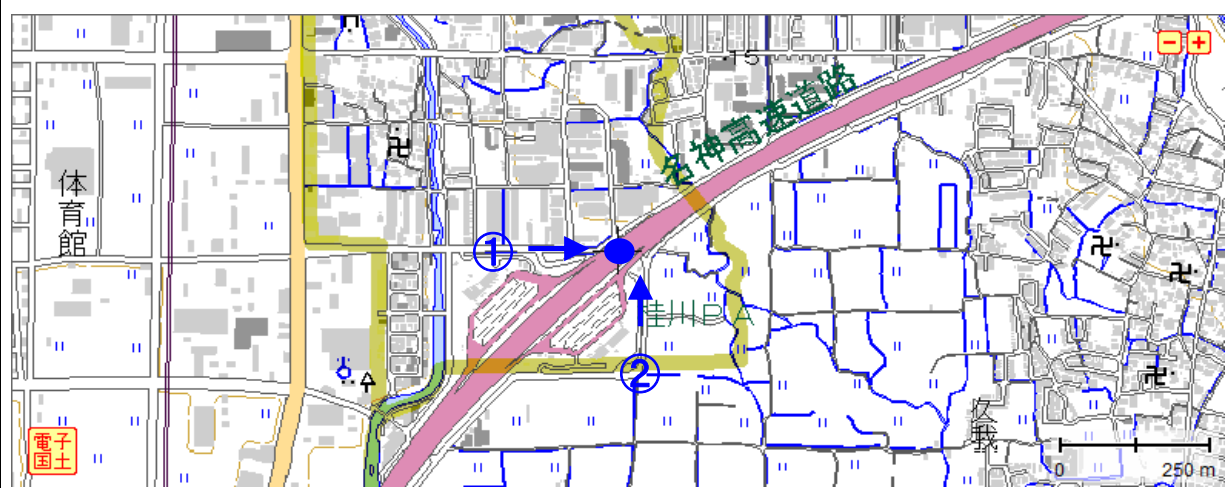

冠水想定箇所 説明表

管理番号	箇所名称		アンダーパス等名称	種別	
京都府-02-037	市道 久世113号線		名神高速道路	市道	
住所					
府県	市町村	字町名	番地		
京都府	京都市	南区久世東土川町	468-1		
管理者		警察署	消防署		
名称	京都市建設局 南部土木事務所	名称	京都府南警察署	名称	京都市南消防署 久世消防出張所
TEL	075-691-3158	TEL	075-682-0110	TEL	075-932-1873

備考

関連設備:[排水ポンプ] [警報・情報板] [水位センサー]

位置図

【起点側 ①】

【終点側 ②】