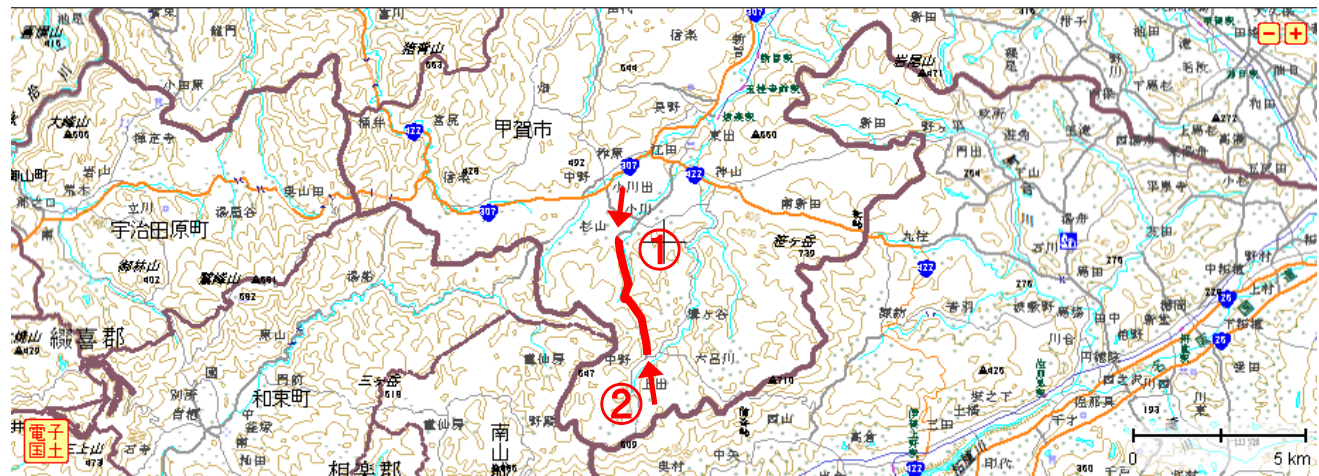

事前通行規制区間 説明票					
管理番号	箇所名称			気象等観測所	種別
滋賀県-01-024	信楽上野線 甲賀市信楽町小川-甲賀市信楽町多羅尾			信楽観測所	県道
住所				規制条件(通行止)	
都道府県名	市町村	字丁目			
滋賀県	(起点) 甲賀市 (終点) 甲賀市	信楽町小川 信楽町多羅尾		連続雨量が110mmに達した場合	
管理者		警察署		消防署	
名称	滋賀県甲賀土木事務所	名称	甲賀警察署	名称	信楽消防署
TEL	0748-63-6160	TEL	0748-62-4155	TEL	0748-82-0119

備考

位置図

【起点側 ①】

【終点側 ②】