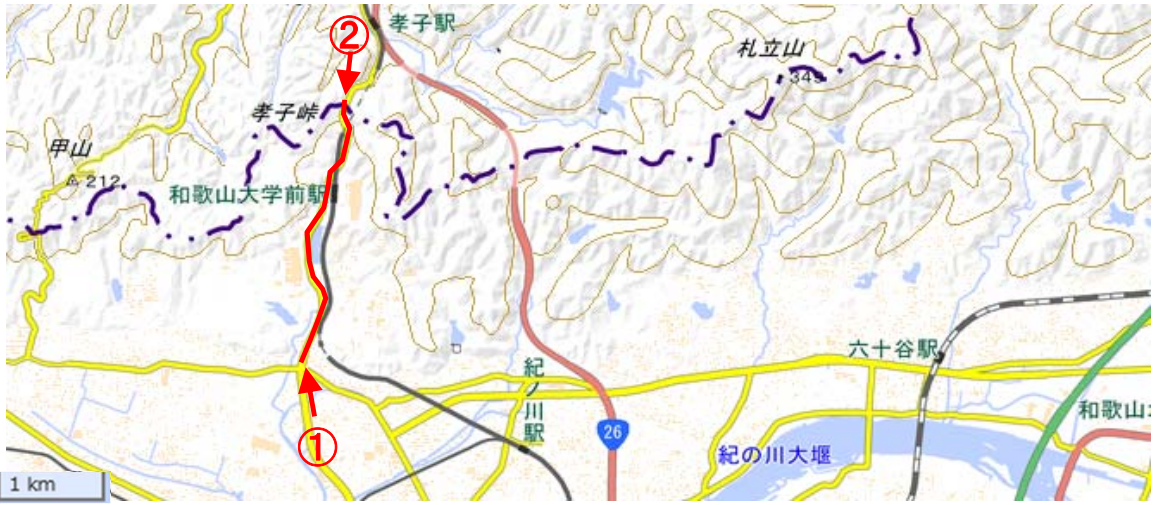

事前通行規制区間 説明票

管理番号	箇所名称		気象等観測所	種別	
和歌山県 -01-001	和歌山阪南線 和歌山市 中地内		和歌山市梅原	県道	
住所			規制条件(通行止)		
都道府県名	市町村	字丁目			
和歌山県	(起点) 和歌山市	中	(終点) 和歌山市	梅原	連続雨量: 250mm
管理者		警察署		消防署	
名称	海草振興局	名称	和歌山北警察署	名称	和歌山市北消防署
TEL	073-423-5952	TEL	073-453-0110	TEL	073-461-0119

備考

位置図

【起点側 ①】

【終点側 ②】