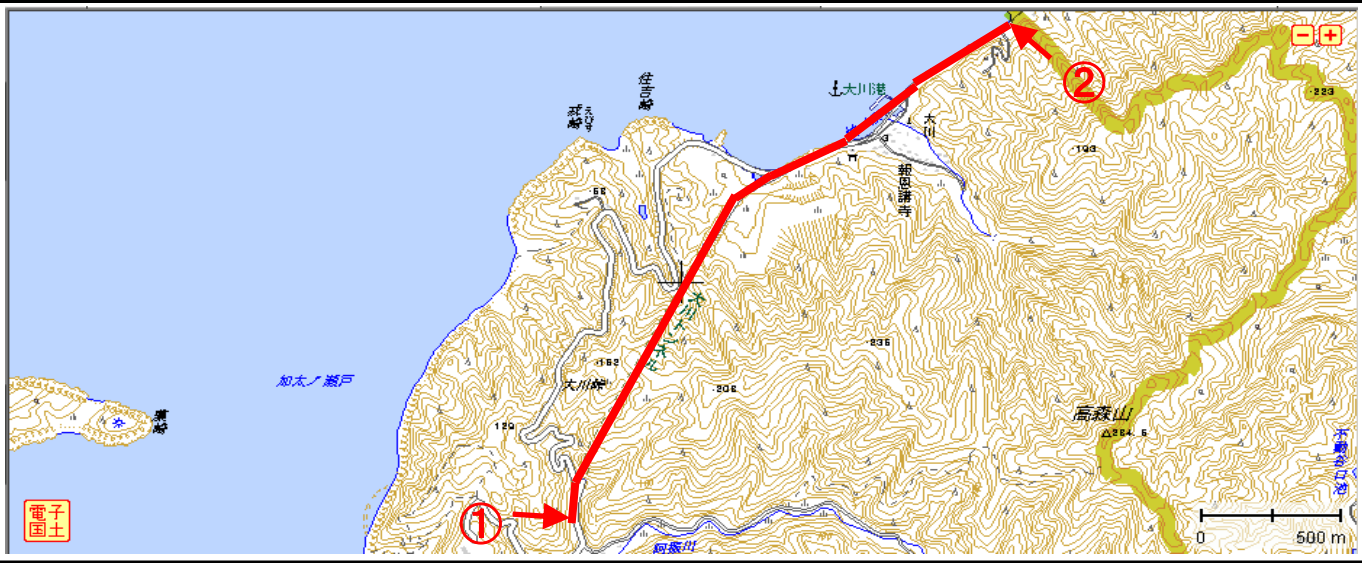

事前通行規制区間 説明票					
管理番号	箇所名称			気象等観測所	種別
和歌山県-01-010	県道岬加太港線 和歌山市深山～和歌山県・大阪府界			和歌山市和歌山(砂) 和歌山市六十谷(砂)	県道
住所				規制条件(通行止)	
都道府県名	市町村	字丁目			
和歌山県	(起点) 和歌山市 (終点) 和歌山市	深山地内 大川地内		連続雨量が150mmに達した場合	
管理者		警察署		消防署	
名称	海草振興局	名称	和歌山北警察書	名称	和歌山市西消防署
TEL	073-423-5952	TEL	073-453-0110	TEL	073-452-0119

備考

位置図

【起点側 ①】

【終点側 ②】