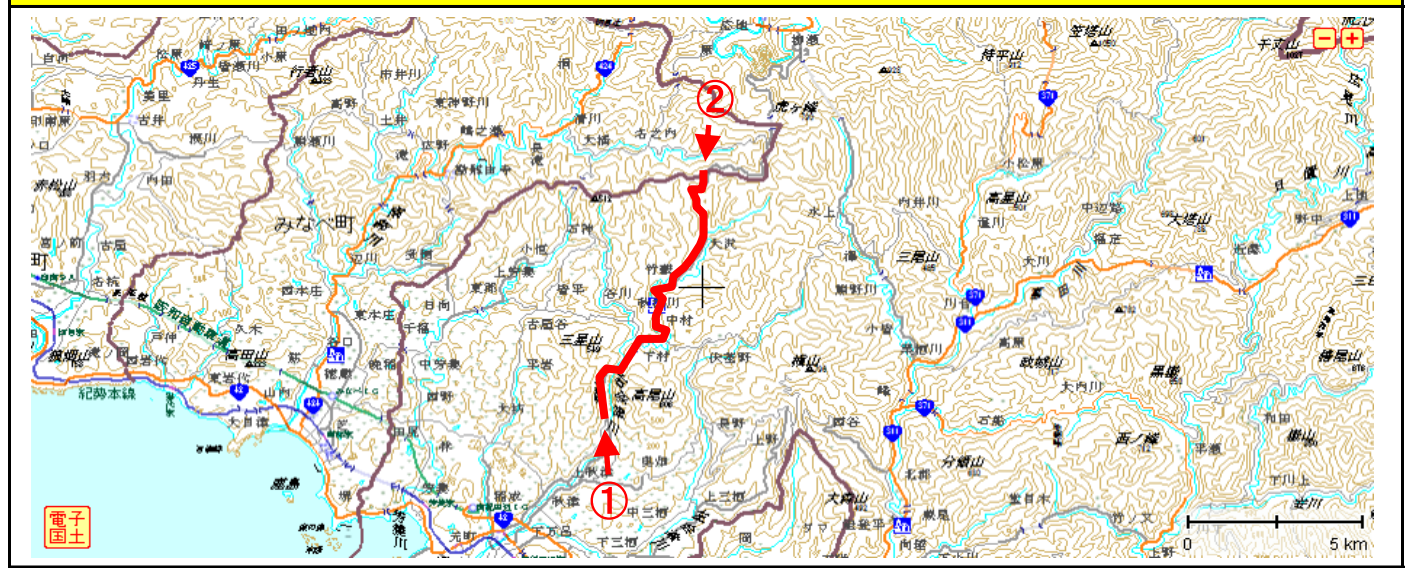

**事前通行規制区間 説明票**

管理番号	箇所名称	気象等観測所	種別
和歌山県-01-055	県道田辺龍神線 田辺市上秋津-西牟婁・日高郡界	田辺市串崎(砂) 田辺市岩内(河)	県道
住所		規制条件(通行止)	
都道府県名	市町村 字丁目		
和歌山県	(起点) 田辺市 上秋津 (終点) 西牟婁・日高郡界	時間雨量が40mm又は連続雨量が160mmに達した場合	
管理者		警察署	
名称	西牟婁振興局	名称	田辺警察署
TEL	0739-22-1200	TEL	0739-23-0110
名称		消防署	
名称		田辺市消防本部	
TEL	0739-22-0119	TEL	0739-22-0119

**備考**

**位置図**

【起点側 ①】

【終点側 ②】