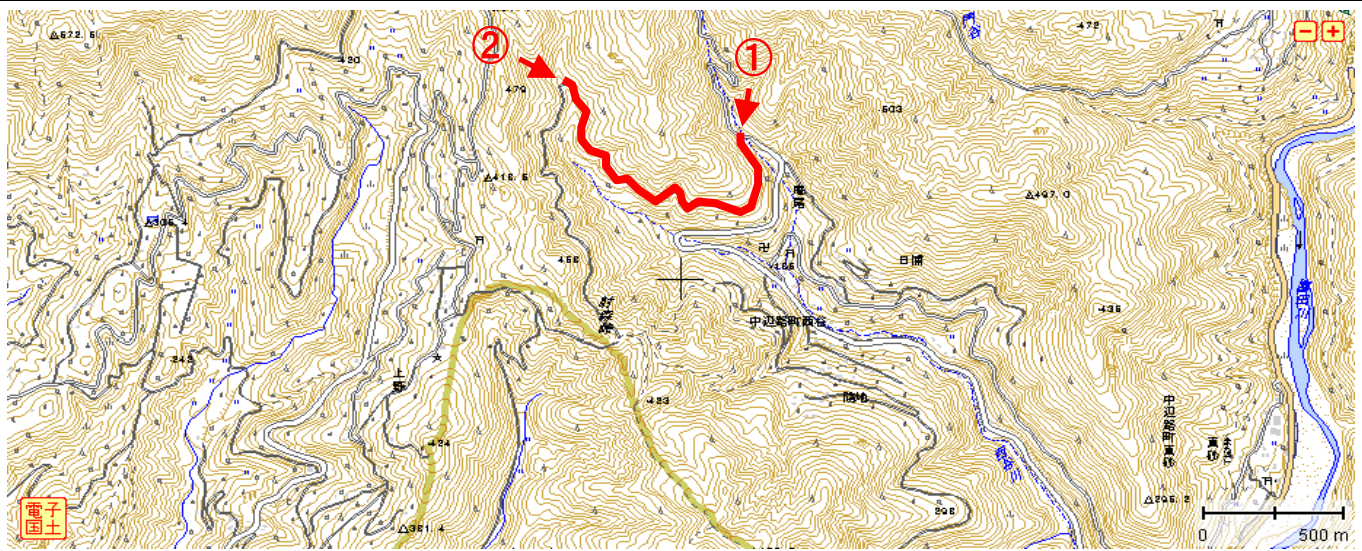

事前通行規制区間 説明票					
管理番号	箇所名称			気象等観測所	種別
和歌山県-01-059	県道平瀬上三栖線 田辺市中辺路町西谷			中辺路町栗栖川(砂) 中辺路町栗栖川(気) 中辺路町北郡(砂)	県道
住所				規制条件(通行止)	
都道府県名	市町村	字丁目			
和歌山県	(起点) 田辺市 (終点) 田辺市	中辺路町西谷 中辺路町西谷		時間雨量が40mm又は連続雨量が160mmに達した場合	
管理者		警察署		消防署	
名称	西牟婁振興局	名称	田辺警察署	名称	田辺市消防本部
TEL	0739-22-1200	TEL	0739-23-0110	TEL	0739-22-0119

備考

位置図

【起点側 ①】

【終点側 ②】