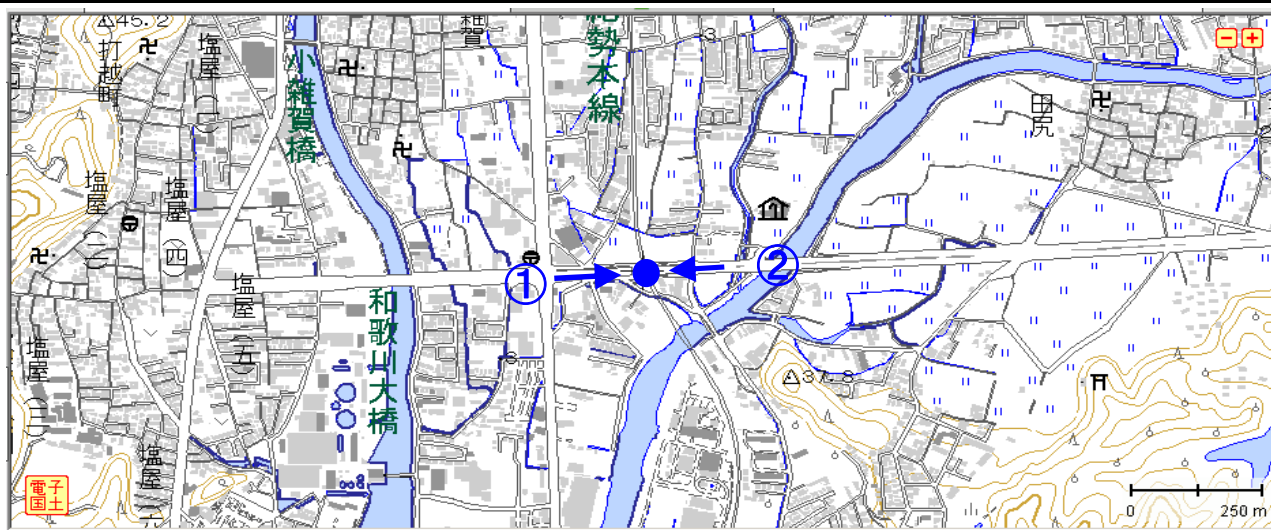

冠水想定箇所 説明表

管理番号	箇所名称		アンダーパス等名称	種別	
和歌山県-02-002	県道和歌山海南線 中島		JRきのくに線 中島アンダーパス	県道	
住所					
都道府県名	市町村	字丁目	番地		
和歌山県	和歌山市	中島	521		
管理者		警察署	消防署		
名称	和歌山県海草振興局 建設部管理保全課	名称	和歌山東警察署	名称	和歌山市消防局
TEL	073-423-5952	TEL	073-475-0110	TEL	073-422-0119

備考

関連設備：[排水ポンプ] [警報・情報板] [CCTV] [水位センサー]  
平成16年度以降に冠水実績あり

位置図

【起点側 ①】

【終点側 ②】