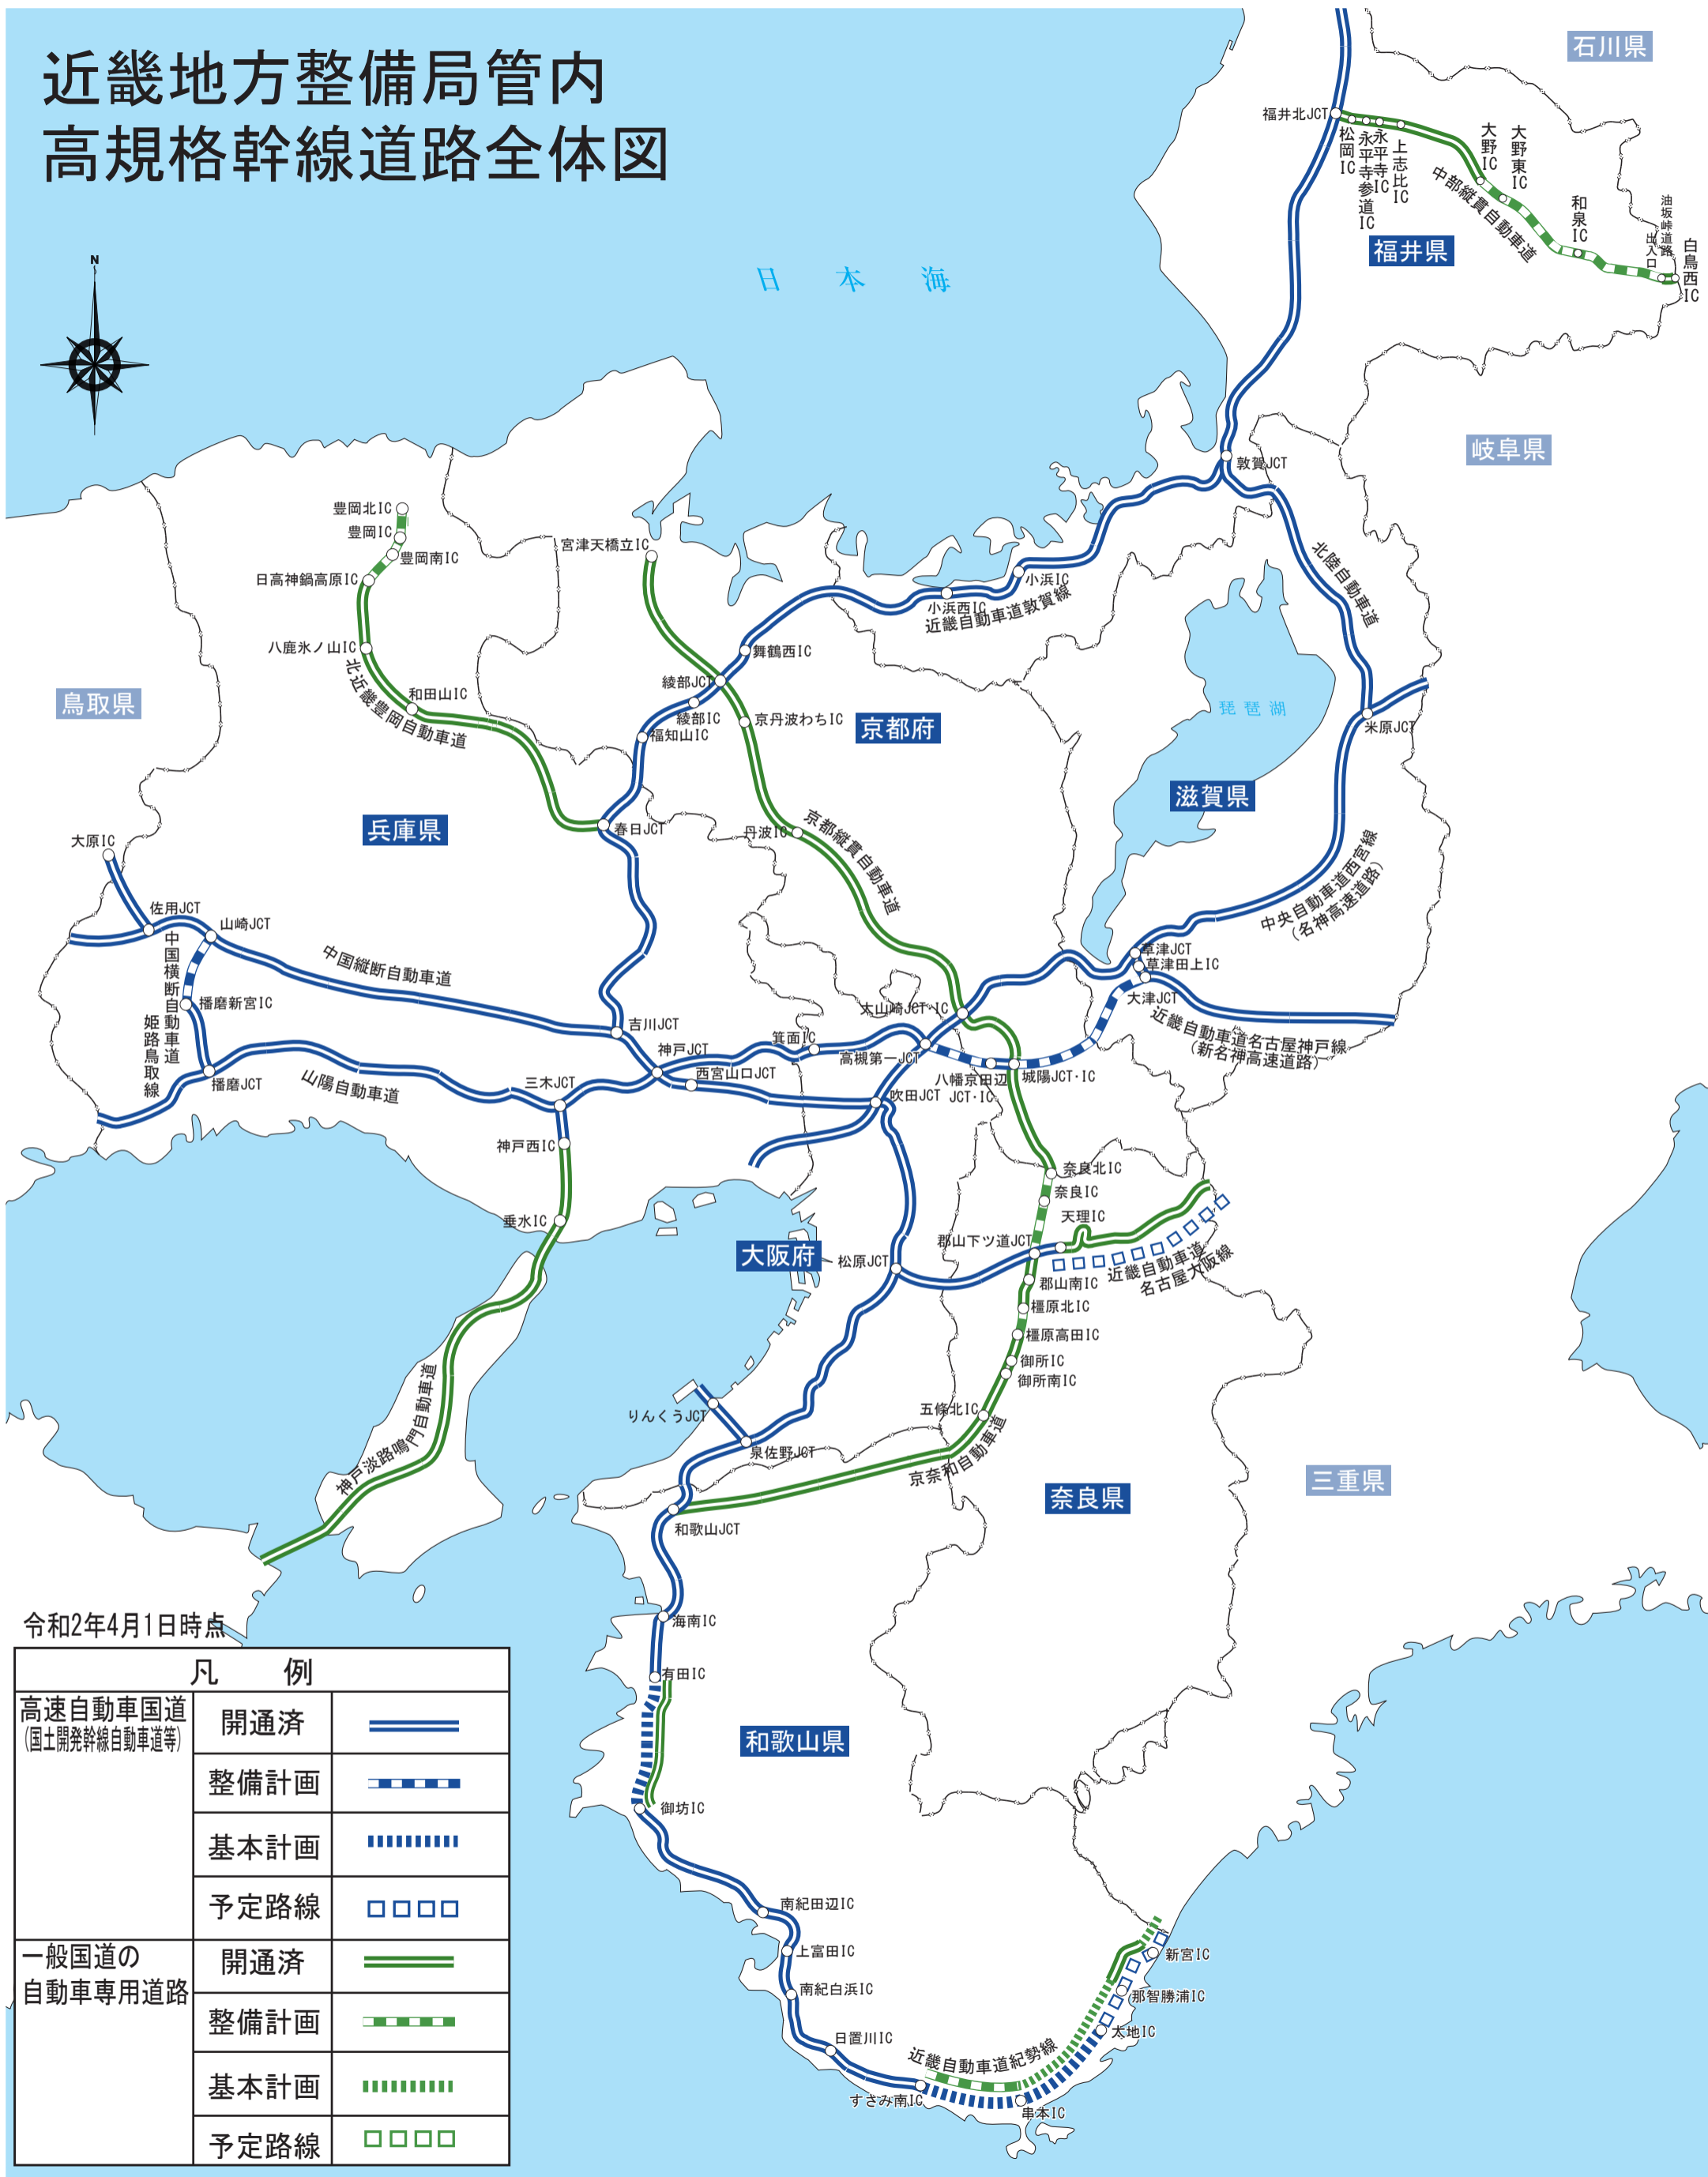

# 近畿地方整備局管内 高規格幹線道路全体図

令和2年4月1日時点

凡 例		
高速自動車国道 (国土開発幹線自動車道等)	開通済	
	整備計画	
	基本計画	
	予定路線	
一般国道の 自動車専用道路	開通済	
	整備計画	
	基本計画	
	予定路線	