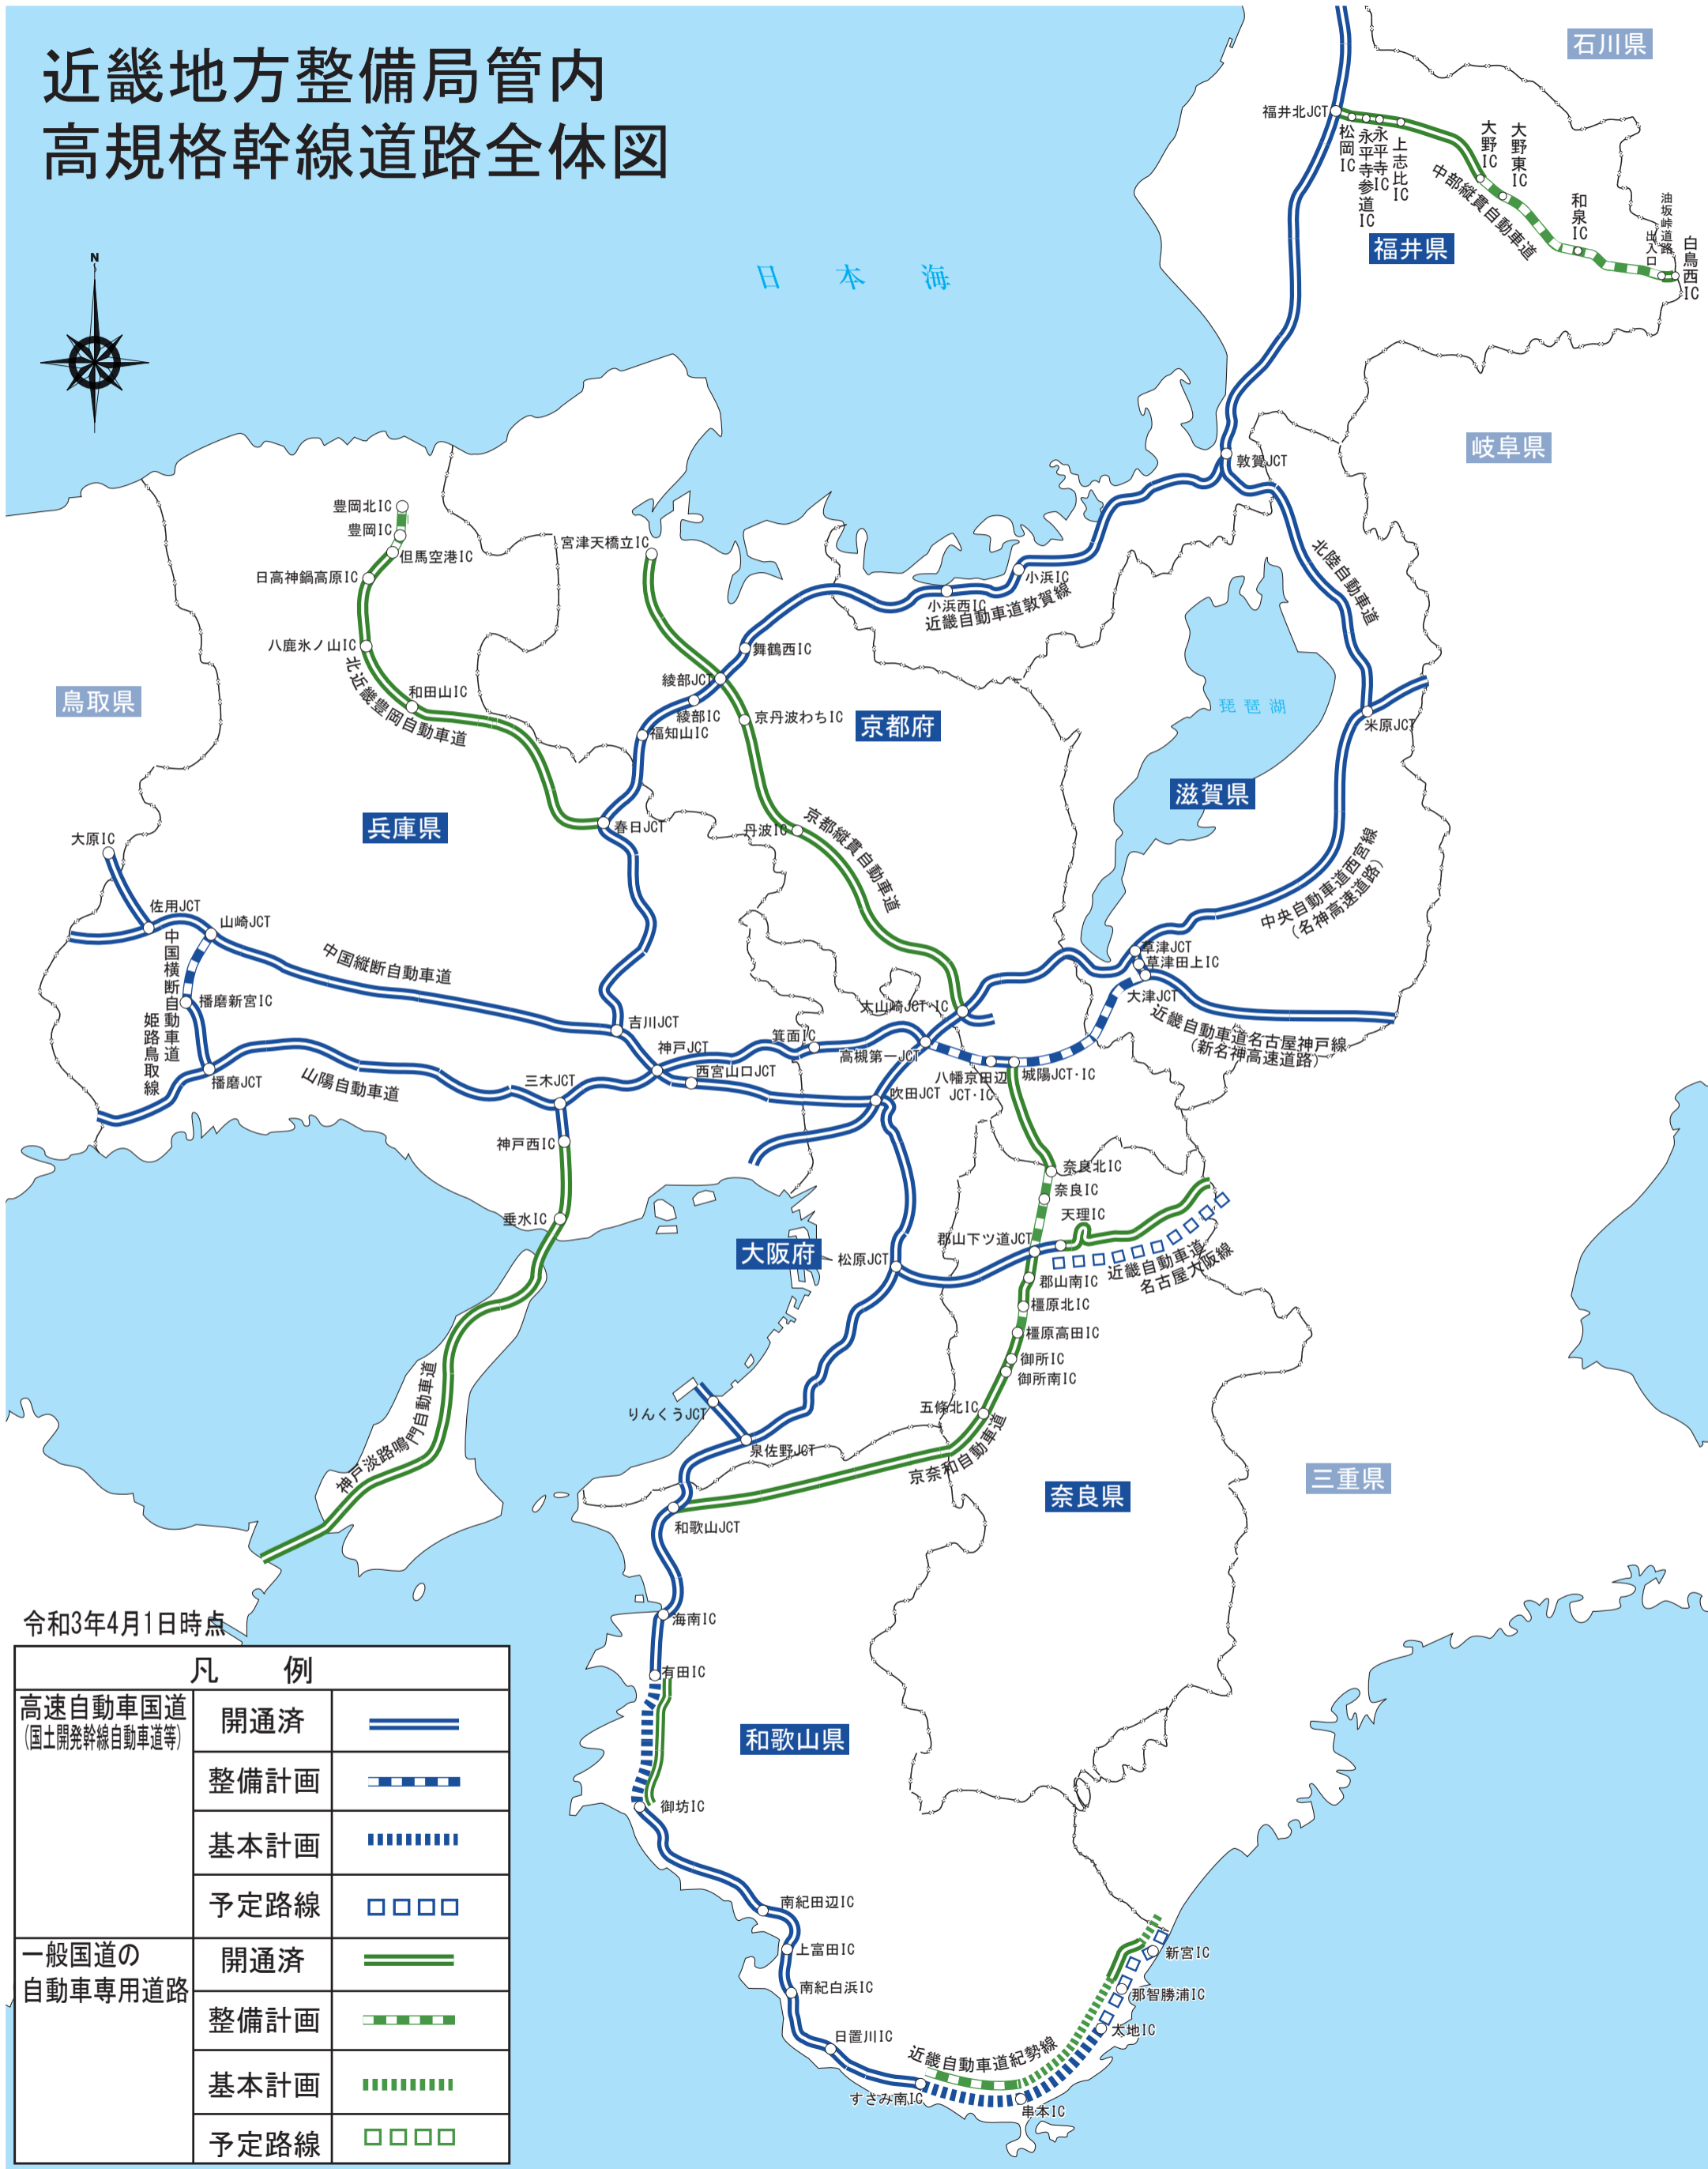

# 近畿地方整備局管内 高規格幹線道路全体図

日本海

令和3年4月1日時点

凡 例		
高速自動車国道 (国土開発幹線自動車道等)	開通済	
	整備計画	
	基本計画	
	予定路線	
一般国道の 自動車専用道路	開通済	
	整備計画	
	基本計画	
	予定路線	