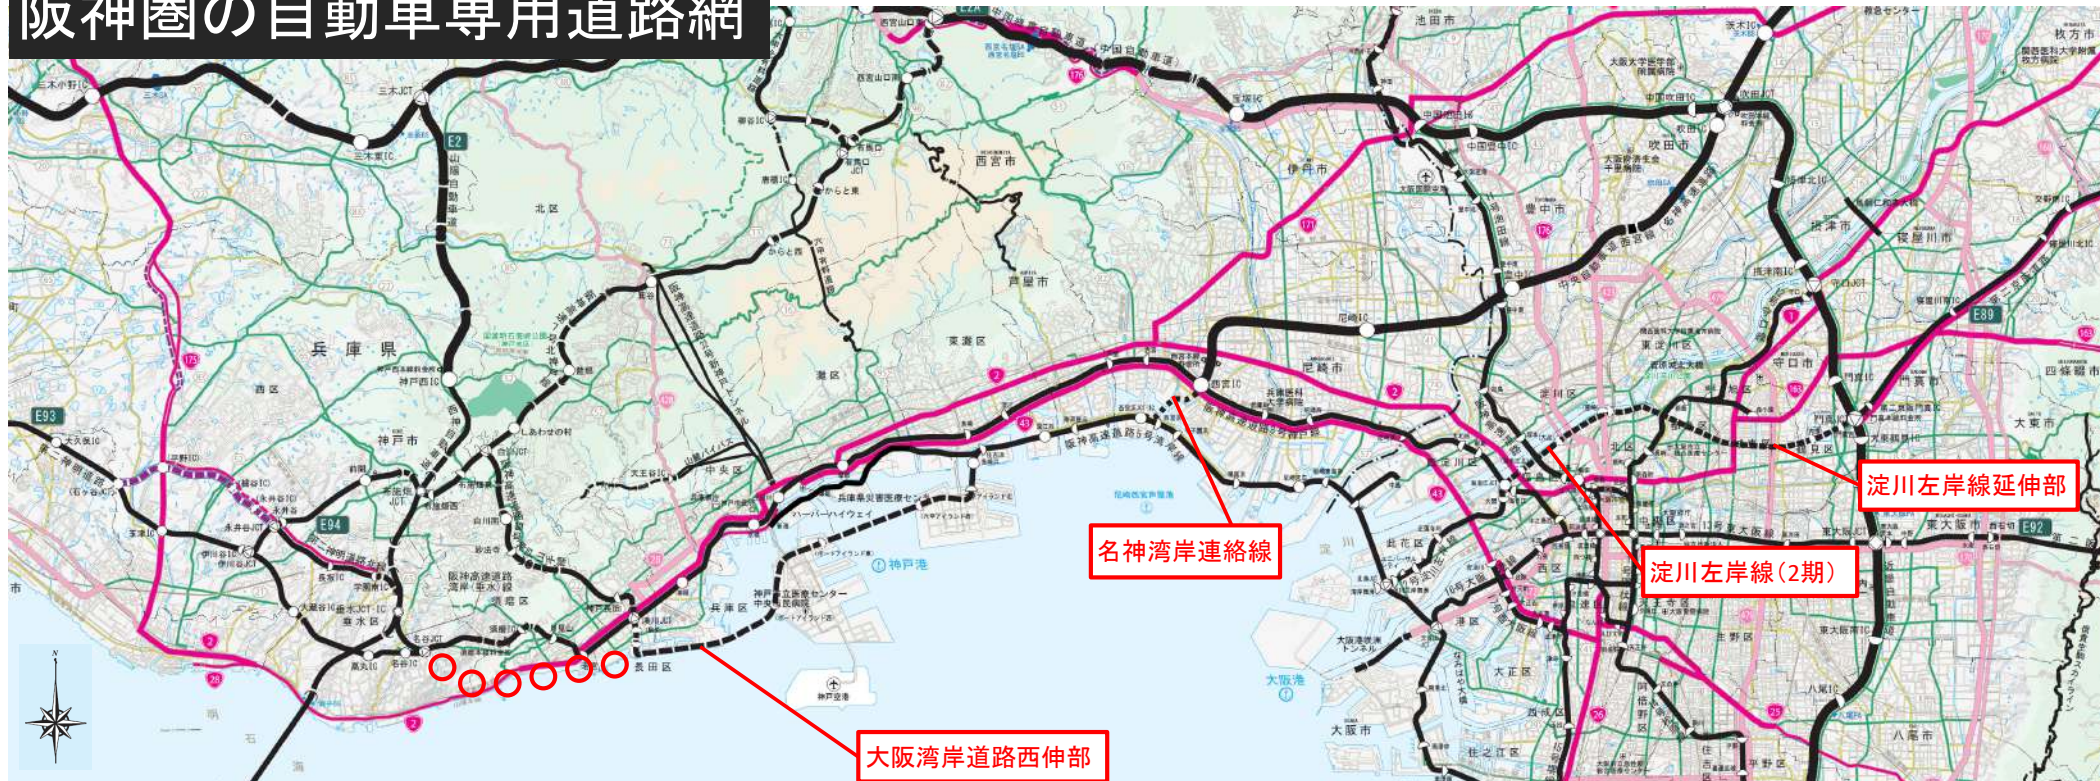

阪神圏の自動車専用道路網

名神湾岸連絡線

淀川左岸線(2期)

淀川左岸線延伸部

大阪湾岸道路西伸部

凡例		
赤線	調査中	調査中
赤点線	事業中	事業中
黒線	開通済	開通済

黒線	: 開通済
赤点線	: 事業中
赤線	: 調査中