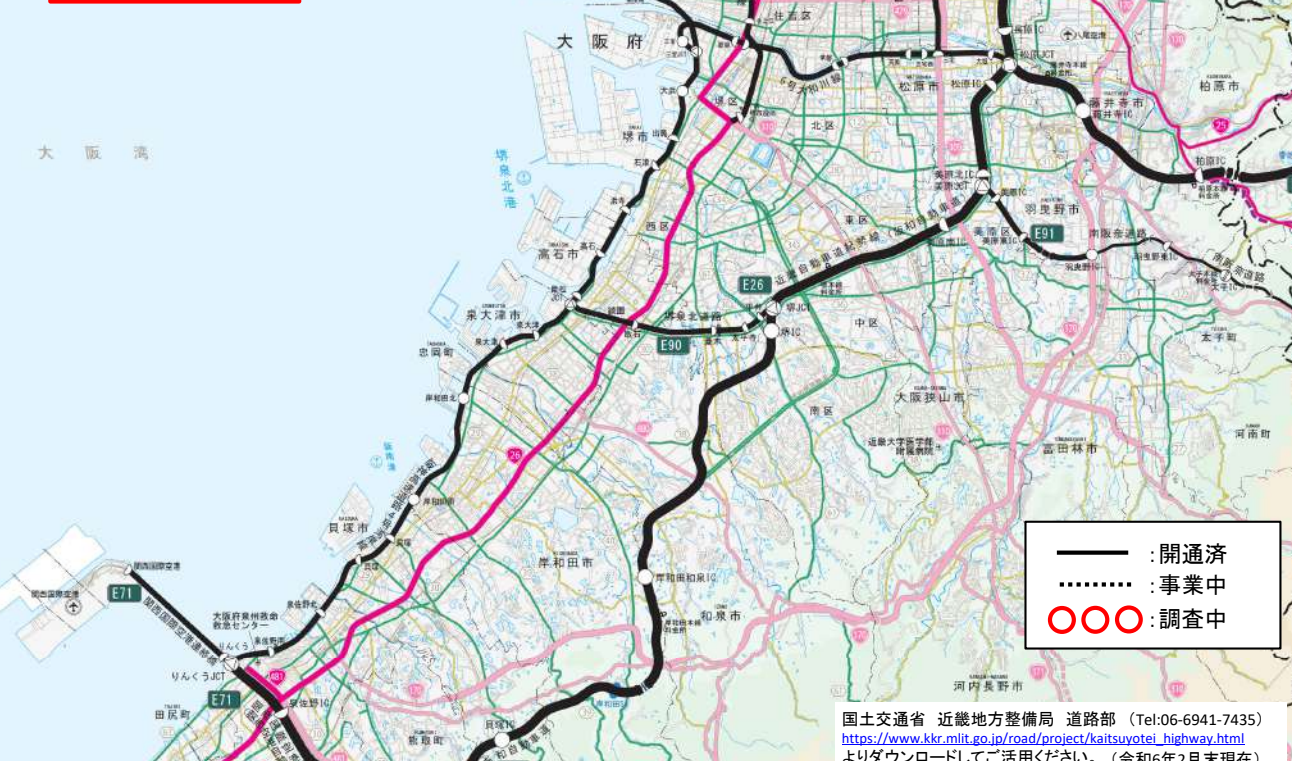

阪神圏の自動車専用道路網

名神湾岸連絡線

淀川左岸線(2期)

淀川左岸線延伸部

大阪湾岸道路西伸部

凡例		
赤線	調査中	調査中
赤点線	事業中	事業中
黒線	開通済	開通済

黒線	: 開通済
赤点線	: 事業中
赤線	: 調査中