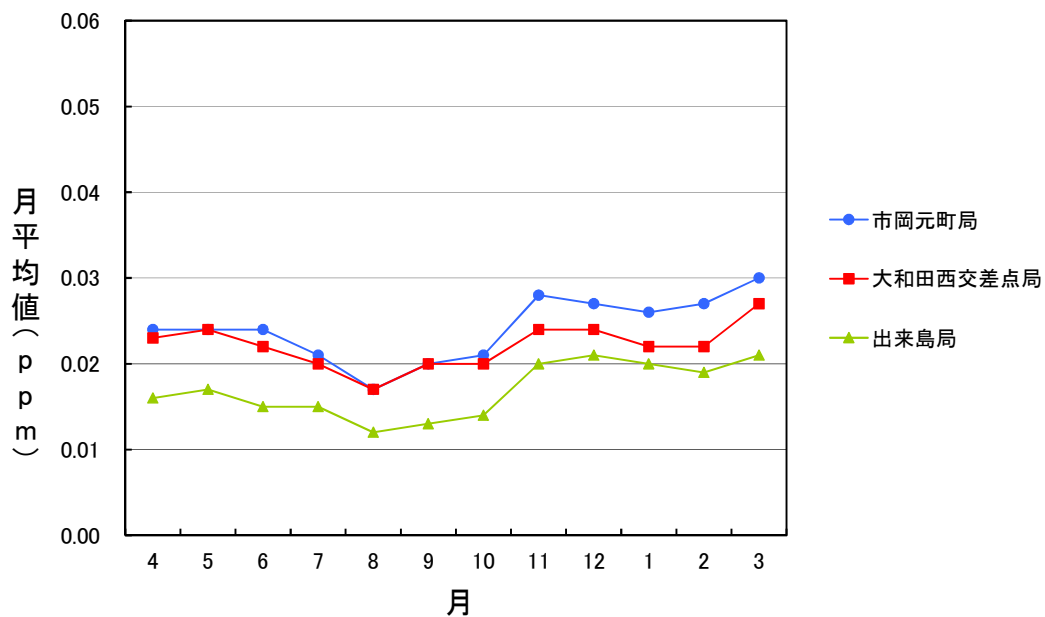

R3年度 二酸化窒素月間値測定結果(大阪2号)

R3年度 二酸化窒素月間値測定結果(兵庫2号)

R3年度 二酸化窒素月間値測定結果(大阪43号)

R3年度 二酸化窒素月間値測定結果(兵庫43号)