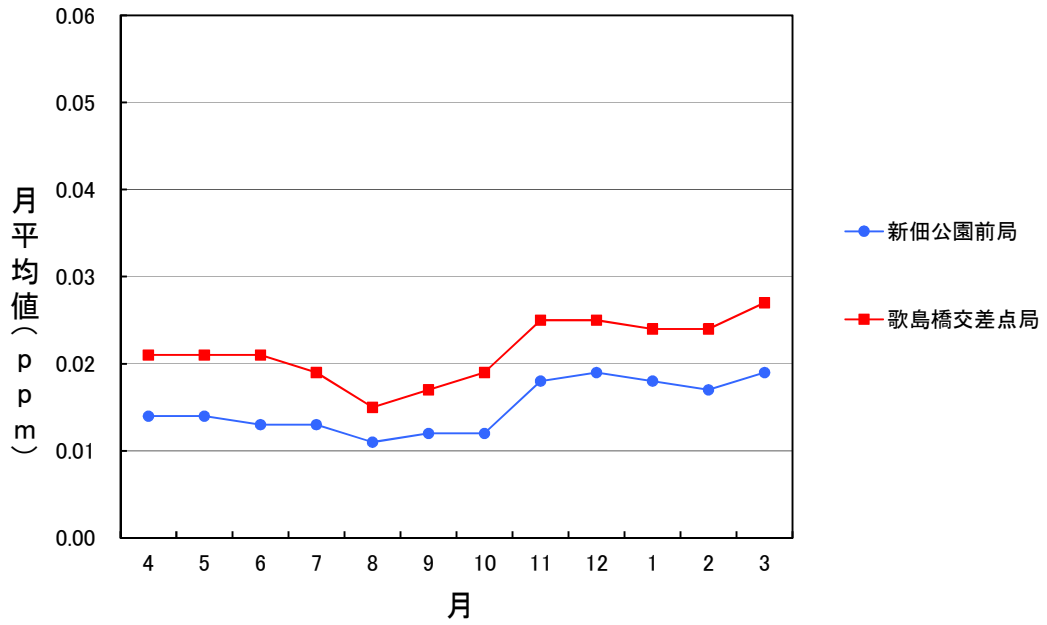

R3年度 二酸化窒素月間値測定結果(大阪2号)

R3年度 二酸化窒素月間値測定結果(兵庫2号)

R3年度 二酸化窒素月間値測定結果(大阪43号)

R3年度 二酸化窒素月間値測定結果(兵庫43号)