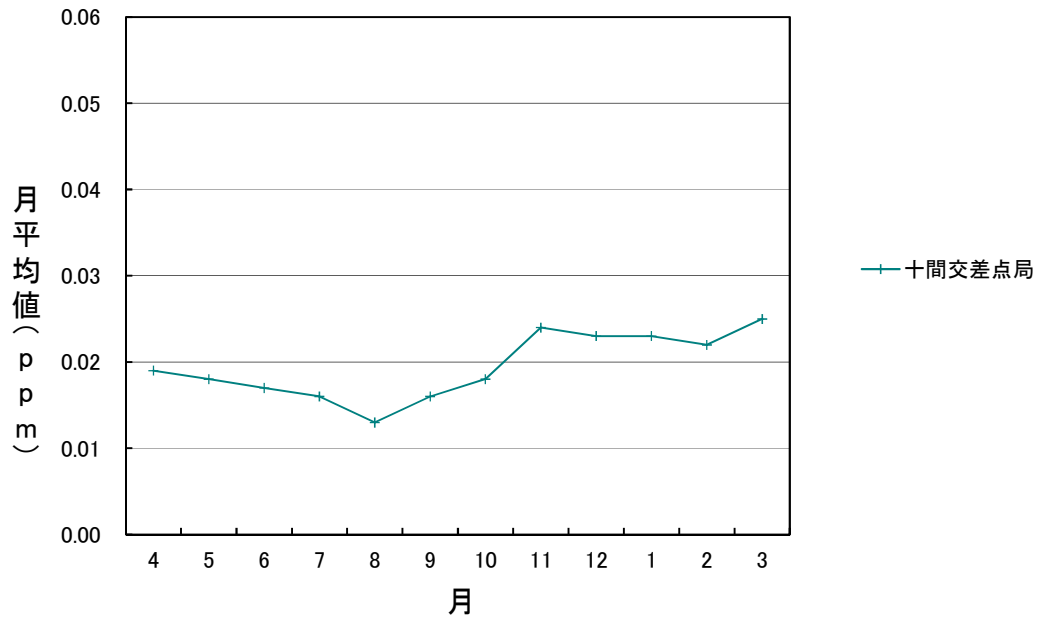

R3年度 二酸化窒素月間値測定結果(大阪2号)

R3年度 二酸化窒素月間値測定結果(兵庫2号)

R3年度 二酸化窒素月間値測定結果(大阪43号)

R3年度 二酸化窒素月間値測定結果(兵庫43号)