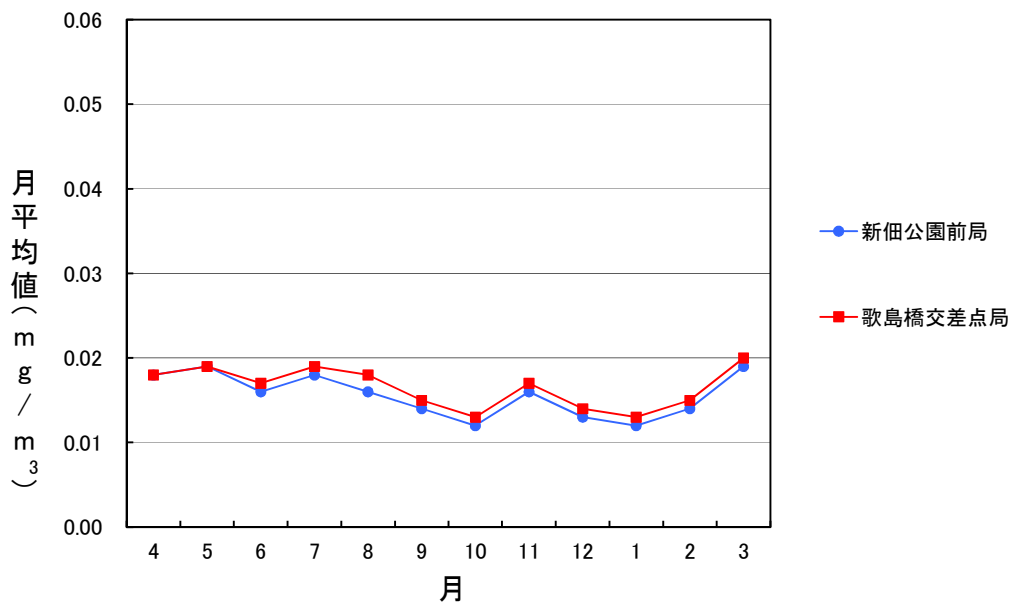

R3年度 浮遊粒子状物質月間値測定結果(大阪2号)

R3年度 浮遊粒子状物質月間値測定結果(兵庫2号)

R3年度 浮遊粒子状物質月間値測定結果(大阪43号)

R3年度 浮遊粒子状物質月間値測定結果(兵庫43号)