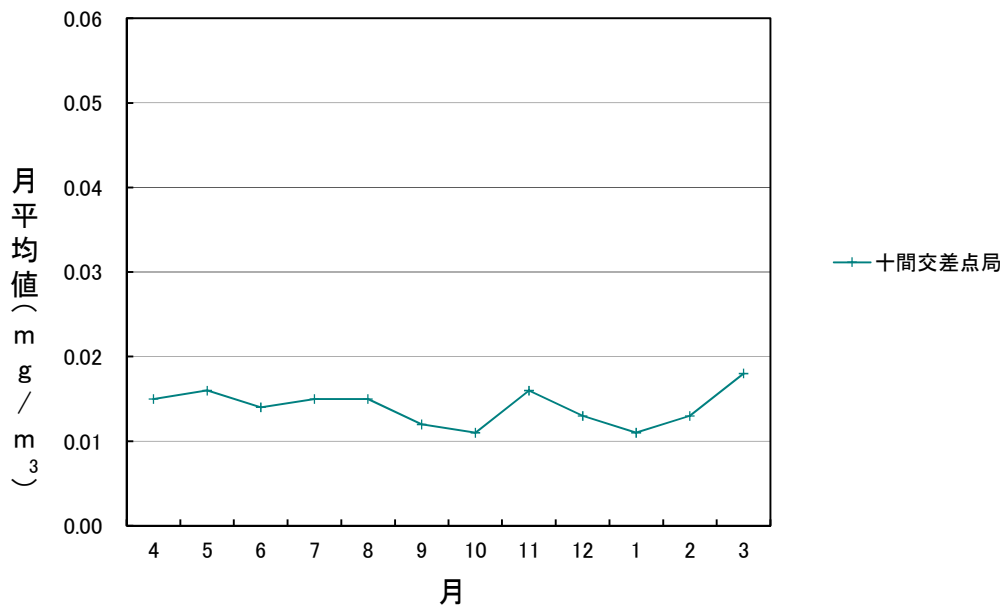

R3年度 浮遊粒子状物質月間値測定結果(大阪2号)

R3年度 浮遊粒子状物質月間値測定結果(兵庫2号)

R3年度 浮遊粒子状物質月間値測定結果(大阪43号)

R3年度 浮遊粒子状物質月間値測定結果(兵庫43号)