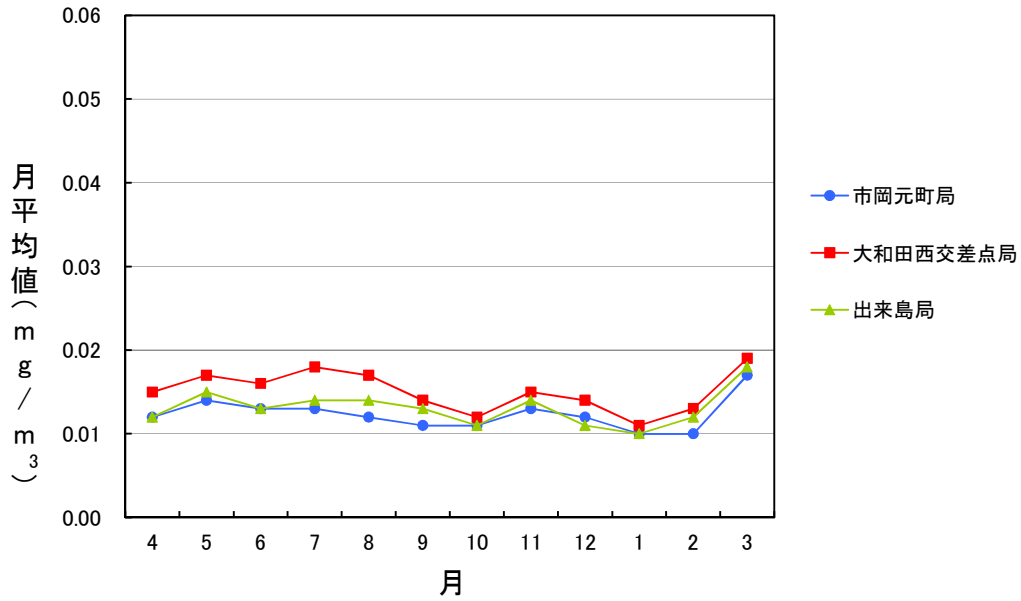

R3年度 浮遊粒子状物質月間値測定結果(大阪2号)

R3年度 浮遊粒子状物質月間値測定結果(兵庫2号)

R3年度 浮遊粒子状物質月間値測定結果(大阪43号)

R3年度 浮遊粒子状物質月間値測定結果(兵庫43号)