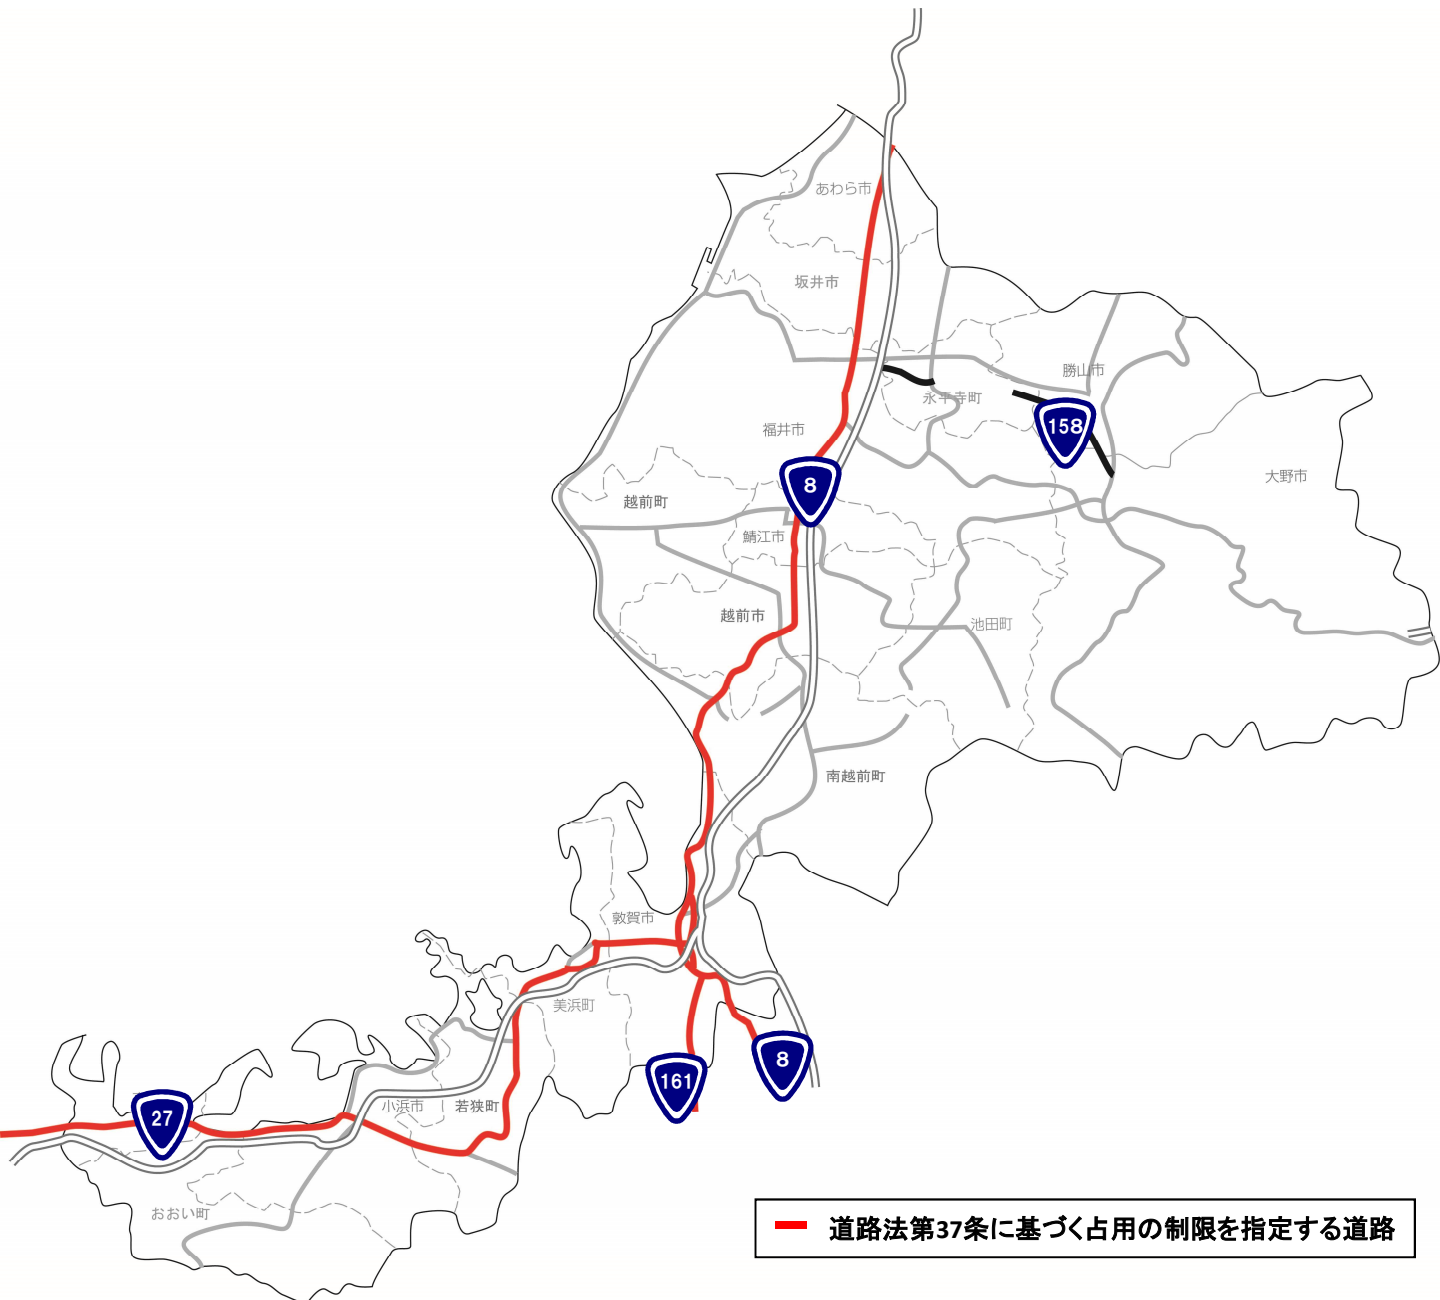

福井県域

管轄事務所
・福井河川国道事務所

※占有を制限する区域の範囲は管轄する各事務所で確認することができます。