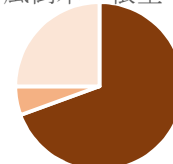

風倒木 根型

■ 浅根性 ■ 深根性 ■ 不明

どんぐり育成プログラム 3 校で開催

本山第一小学校・渦が森小学校・板宿小学校で約 280 人が参加して実施しました。今年はどんぐりの実りがあまり良くなかった上に、直前の台風の影響で心配しましたが、みんな楽しくプログラムに取り組み、2 年後の植樹を約束してくれました。