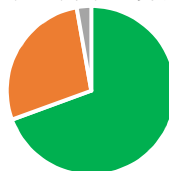

斜めに傾いたナナミノキ

他の木に倒れ掛かったニセアカシア

バツサリ倒れたヒノキ

折れたナナミノキ
オブジェに利用予定?!

風倒木は全体で 36 本※
常緑高木で浅根性の樹種が大半を占めていました。

- ・ナナミノキ (13 本)
- ・ニセアカシア (6 本)
- ・ヒノキ (6 本)

※高さ 4m 以上の樹木を対象

風倒木 樹木の分類